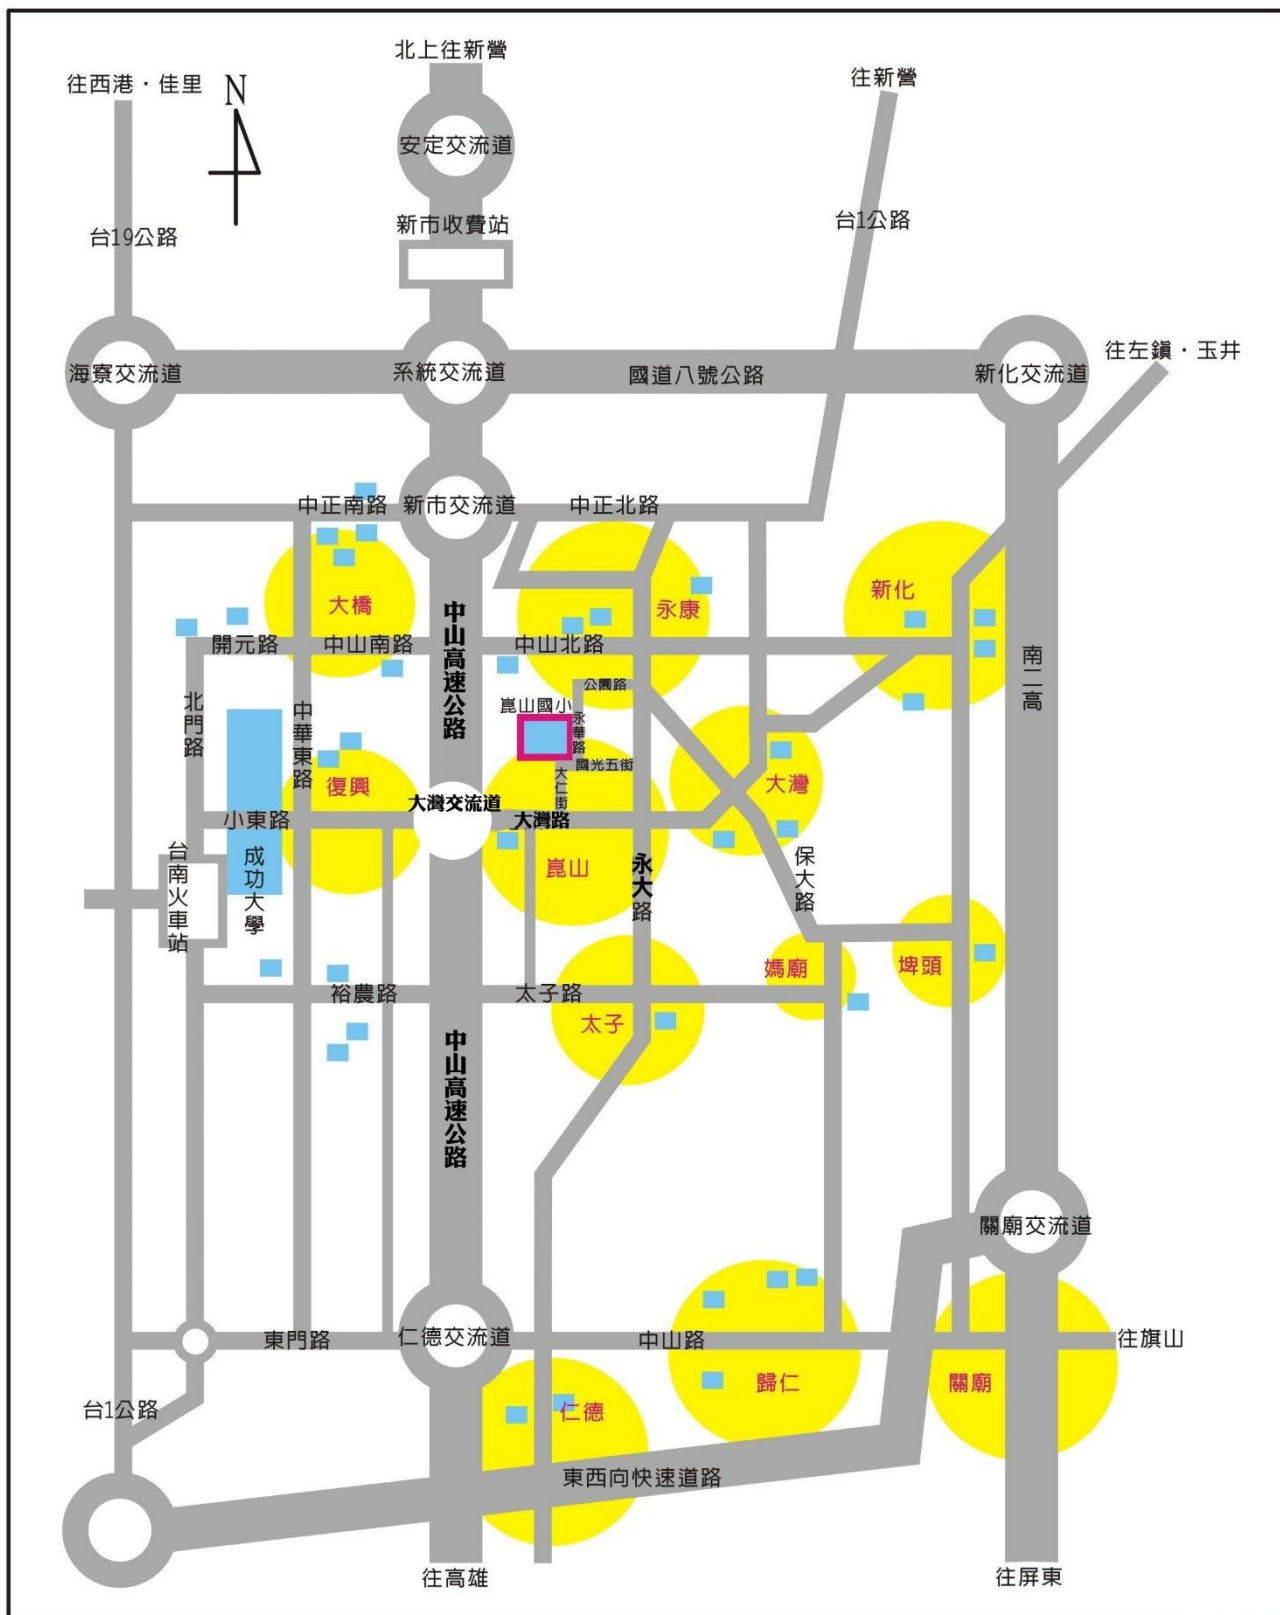

臺南市 111 年教師甄試初審加分資料-崑山國小交通資訊

一、位置圖：(因疫情管制，僅開放考生或考生委託者進入校園。)

請從**國光五街大門口**位置進入校園左轉，審查位置：**成德館**)

臺南市永康區崑山國小周圍相關聯絡道路示意圖

二、交通路線:

(1) 中山高南下:

下永康交流道左轉往永康方向→台1線省道→上永大陸橋(往永康方向)→接永大路三段→永大路二段→至國光五街右轉→抵達崑山國小

(2) 中山高北上:

下仁德交流道裕農路(327A)出口→直行往永康方向→高速一街一段→至復興路右轉→至大灣路與崑大路Y字路口(三爺宮溪)待轉往大灣路方向→至大仁街左轉→抵達崑山國小

三、停車資訊:

1. 校園內不開放停放汽車，請至國光五街、大仁街、永華路、永大路二段之合法停車格停車。
2. 機車可從大門口進入校園後右側停放，依規定排放整齊。

四、大眾運輸工具:

1. 高鐵: 於台南站下車後，搭乘計乘車至永康區崑山國小。

2. 台鐵:

(1) 於台南站下車後，搭台南市20號/紅10公車在「下巷仔」下車，往南走至國光五街右轉，直行至崑山國小門口，即可到達。

(2) 於永康站下車後，搭乘計乘車至永康區崑山國小。

*台南市公車相關資訊，請上「大台南公車」網站查詢。網址:

<http://tourguide.tainan.gov.tw/newtnbusweb/IframeUrl.aspx?0>

3. 共享機車: 「iRent」、「GoShare」可於合法位置租還車，不開放停入校內。

*計程車:

大都會: 55178 中華衛星 :062923333 府城計程車: 06-2755555

臺灣大車隊: 55688 (手機直撥)、405-88888 (市話)

港龍大車隊: 06-3000000 嘉南大都會: 06-2099999

或參閱網站: <http://traffic.tainan.gov.tw/PTO/Business/TBTaxi/TBTaxiInfo.htm>