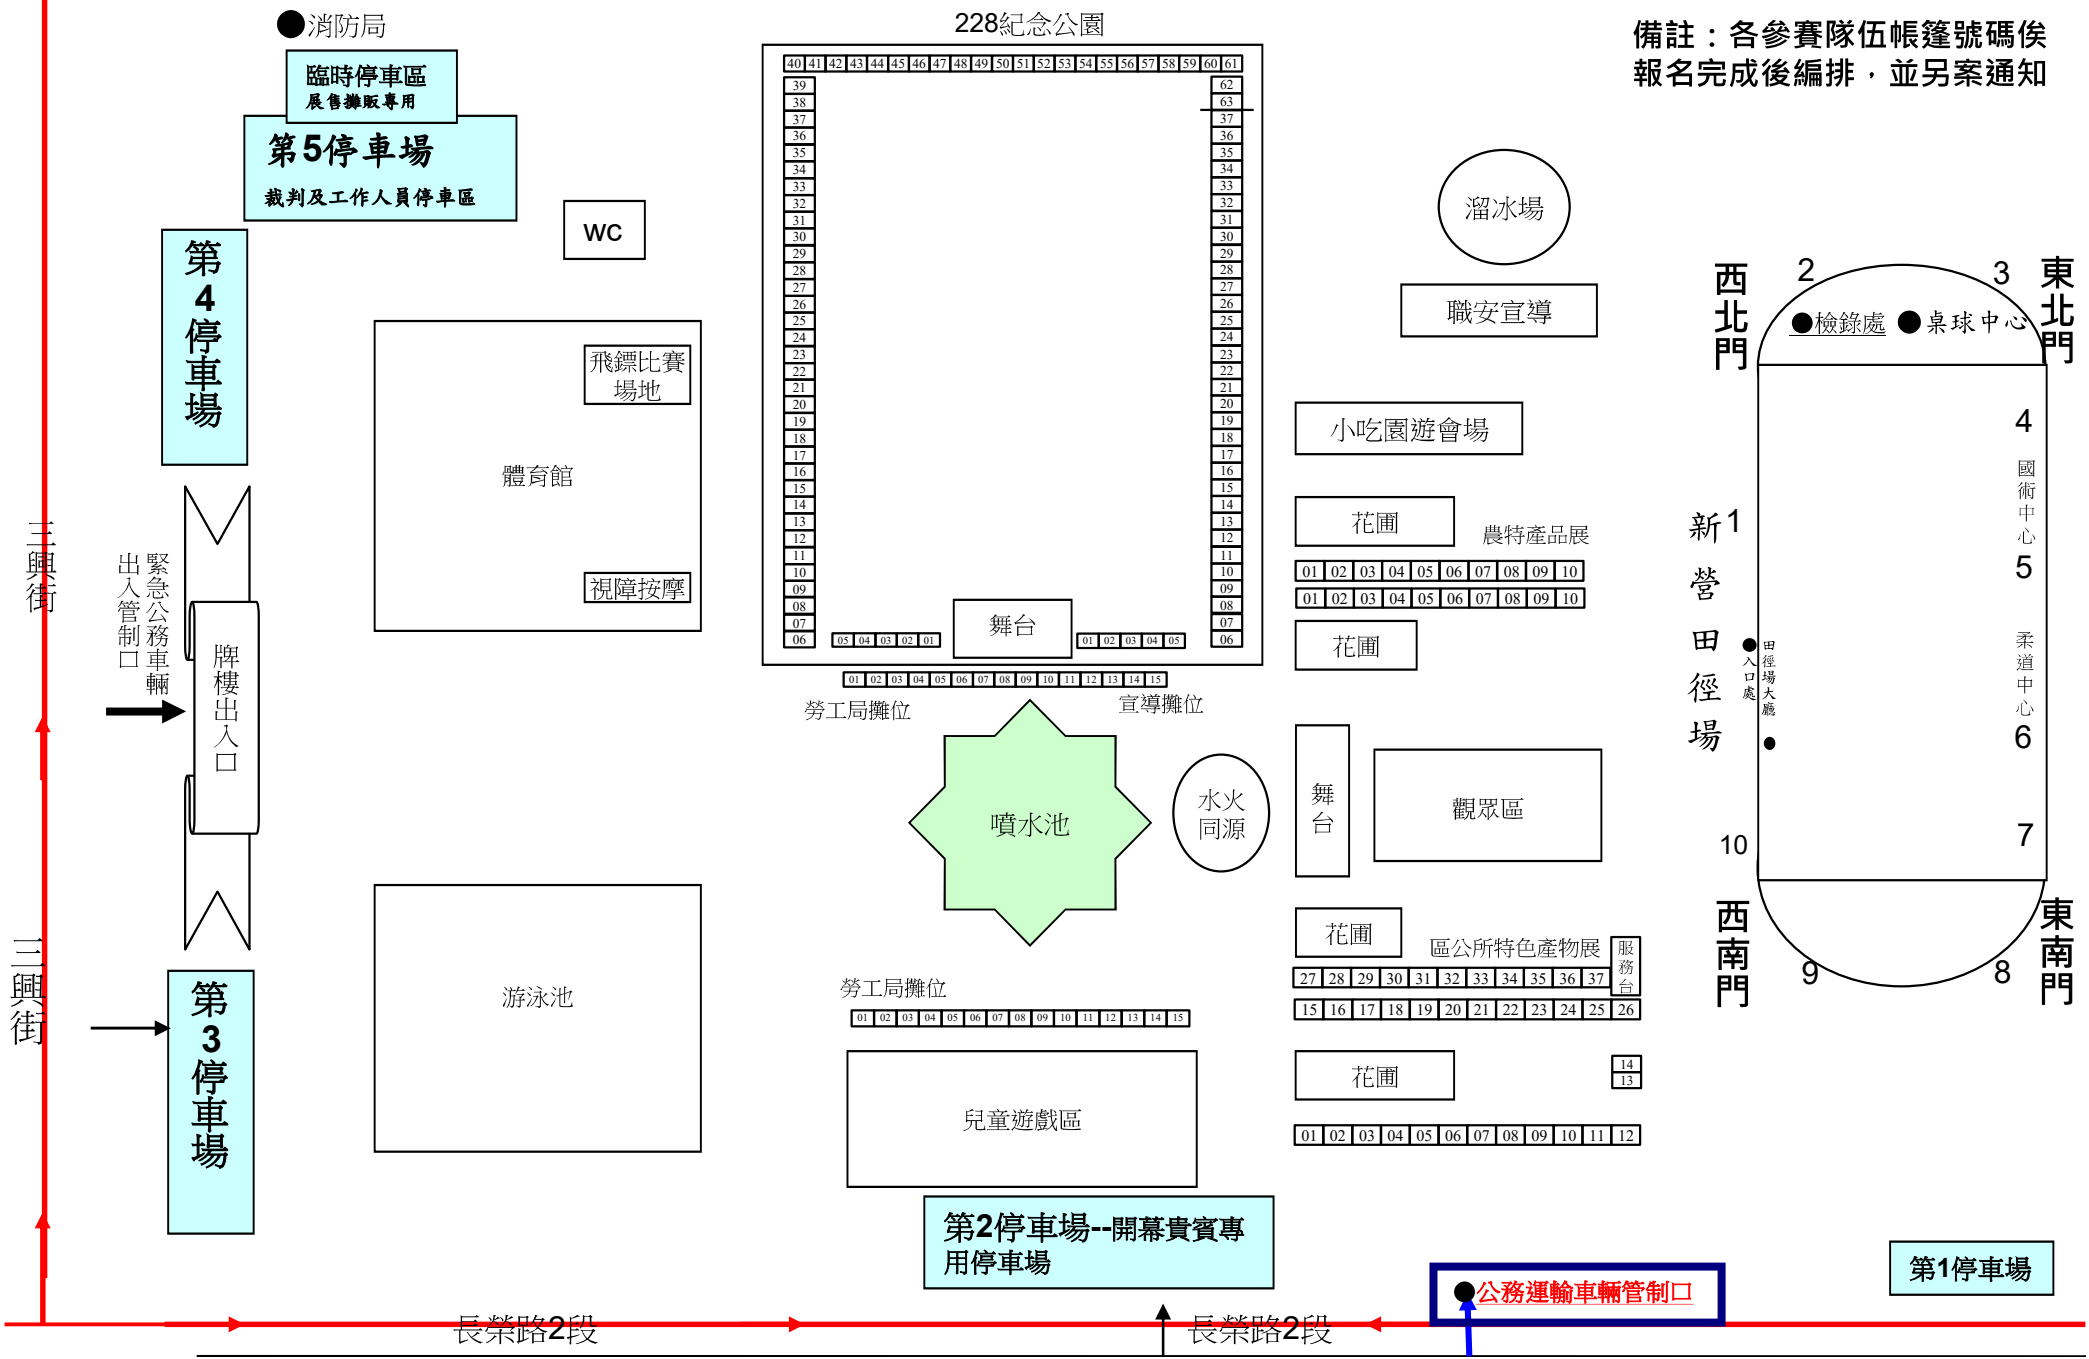

臺南市111年全民趣味運動嘉年華會活動場地配置圖

備註：各參賽隊伍帳篷號碼俟報名完成後編排，並另案通知

●消防局
臨時停車區
展售攤販專用
第5停車場
裁判及工作人員停車區

第4停車場

第3停車場

第2停車場--開幕貴賓專用停車場

●公務運輸車輛管制口

第1停車場

長榮路2段

長榮路2段

三興街

三興街

WC

溜冰場

職安宣導

小吃園遊會場

花圃

農特產品展

01 02 03 04 05 06 07 08 09 10
01 02 03 04 05 06 07 08 09 10

花圃

舞台

勞工局攤位

宣導攤位

噴水池

水火同源

舞台

觀眾區

花圃

區公所特色產物展

服務台

27 28 29 30 31 32 33 34 35 36 37
15 16 17 18 19 20 21 22 23 24 25 26

花圃