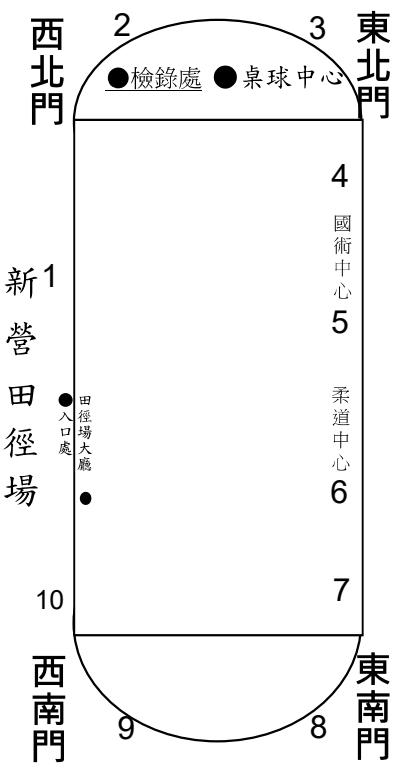

臺南市111年全民趣味運動嘉年華會活動場地配置圖

備註：各參賽隊伍帳篷號碼俟報名完成後編排，並另案通知

●消防局
臨時停車區
展售攤販專用
第5停車場
裁判及工作人員停車區

第4停車場

第3停車場

第2停車場--開幕貴賓專用停車場

●公務運輸車輛管制口

第1停車場

長榮路2段

長榮路2段

三興街

三興街

WC

溜冰場

職安宣導

小吃園遊會場