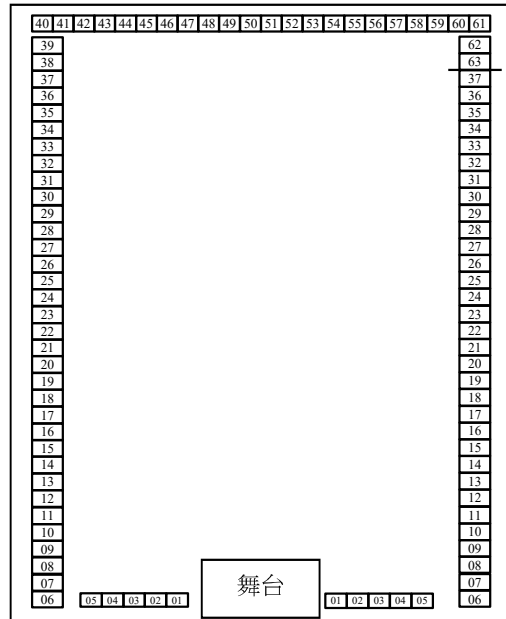

臺南市111年全民趣味運動嘉年華會活動場地配置圖

備註：各參賽隊伍帳篷號碼俟報名完成後編排，並另案通知

●消防局
臨時停車區
展售攤販專用
第5停車場
裁判及工作人員停車區

第4停車場

第3停車場

第2停車場--開幕貴賓專用停車場

●公務運輸車輛管制口

第1停車場