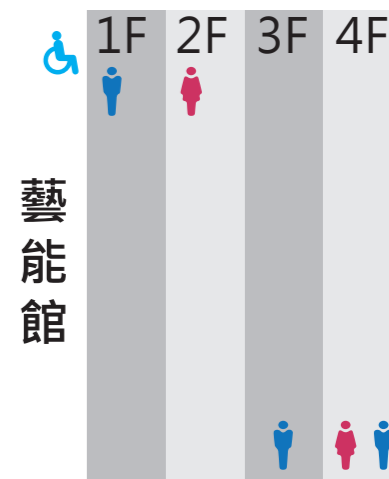

111年國中教育會考臺南二中考場平面圖

考場編號說明

02	01
考場別	試場別

♿	0210	0211	0212	4F
♀	0207	0208	0209	3F
♀	0204	0205	0206	2F
♿	0201	0202	0203	1F

仁愛樓試場

♿♿	0222	0223	0224	4F
♿♿	0219	0220	0221	3F
♿♿	0216	0217	0218	2F
♿♿	0213	0214	0215	1F

升旗台

操場

垃圾場/資源回收

~~東側門~~
不開放

文賢國中
休息區

小禮堂

貳定
空間

明德堂
2F個別報名休息區
1F民德國中休息區