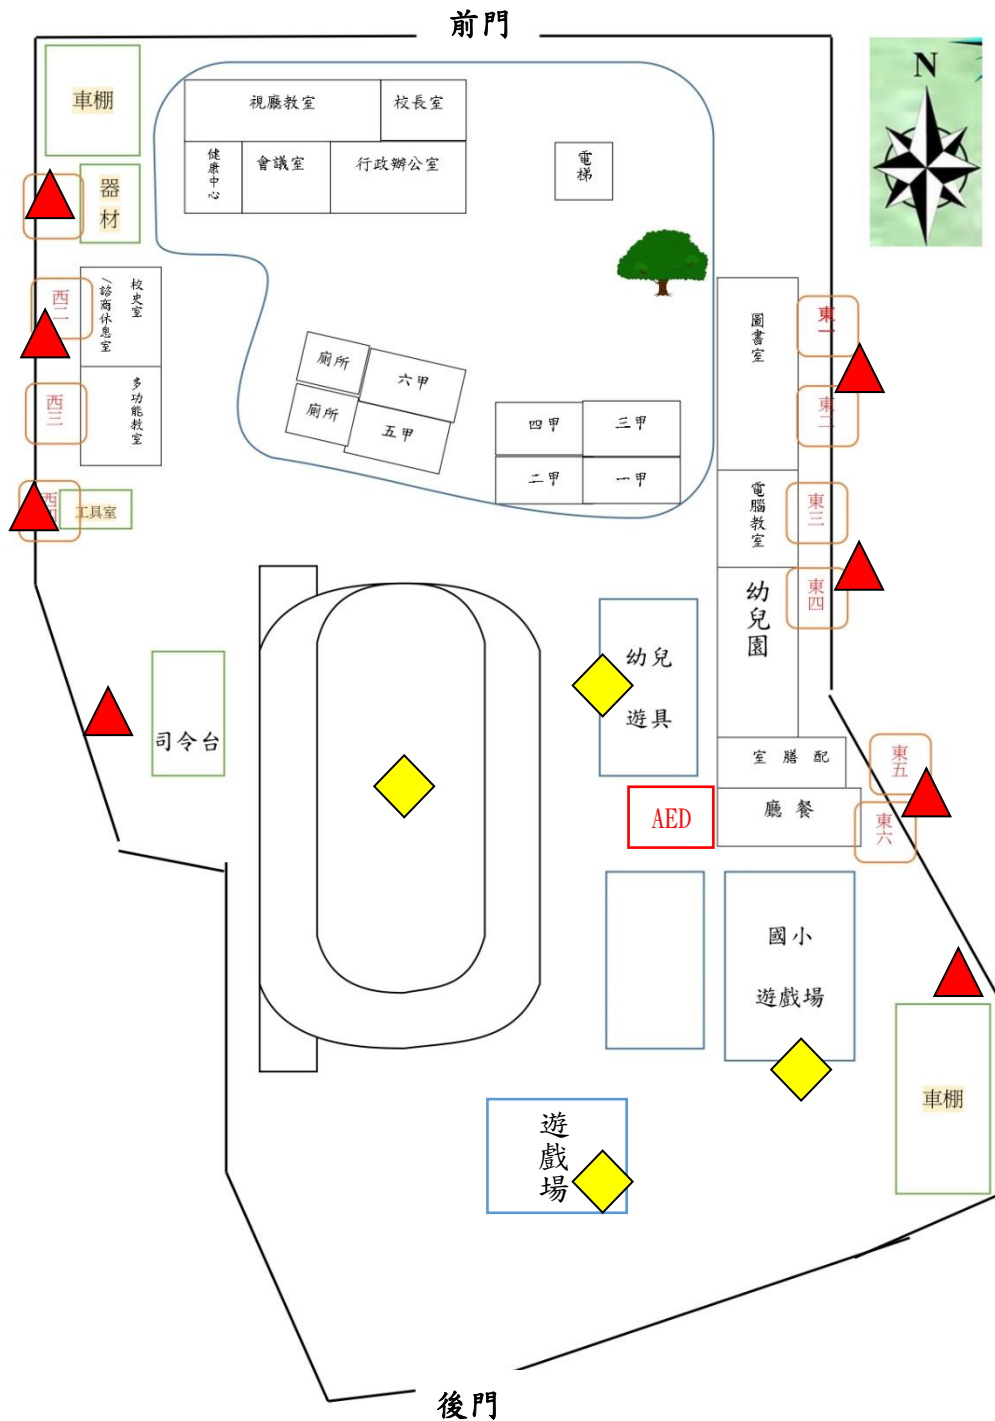

# 臺南市關廟區文和實驗小學校園安全地圖

- 1、▲表示具危險性或較易有不良人士躲藏的地方，請小朋友不要在以上地點逗留、遊戲，以免發生危險。
- 2、◆表示小朋友平常容易受傷的地點，請小朋友在這些地點要小心安全，以免發生危險。
- 3、為了您的安全，早上7時20分後才到校。