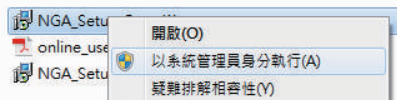

過濾防制軟體 · 杜絕不當資訊
提供您與兒童一個乾淨的網路環境

免費下載
nga.moe.edu.tw

教育部關心您

桌機版操作說明

1 下載軟體

下載軟體，於安裝程式按右鍵選擇「以系統管理員身分執行」

2 選擇類型

選擇安裝類型，普通安裝(單機模式)或雲端安裝(雲端模式)

3 申請帳號

選擇雲端模式安裝完成後，需於官方網站申請會員帳號才可登入

4 帳號驗證

至電子信箱點選連結進行帳號認證

5 登入系統

重新開機後，輸入帳號與密碼啟動軟體

6 防護設定

雲端模式需至官方網站登入會員中心進行相關防護設定