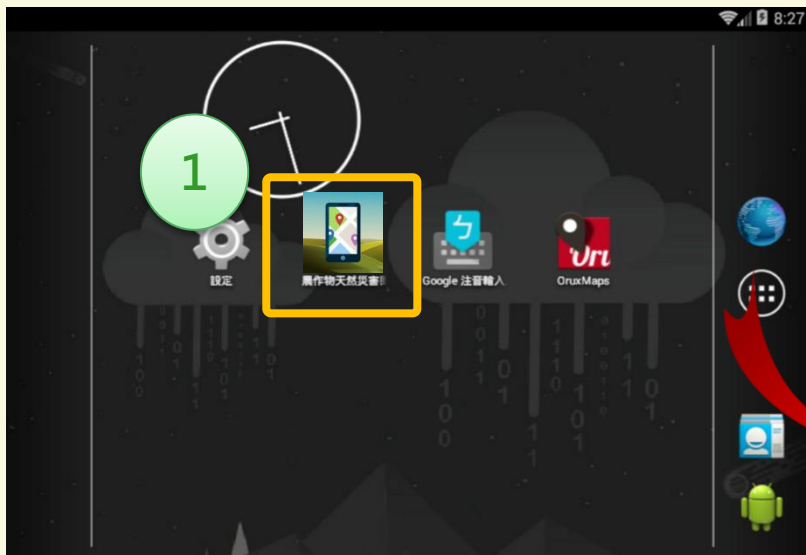

農作物天然災害即時回報APP操作流程

一開始建議先於調查點停留1分鐘讓GPS數值收斂

機關單位：選擇中央機關(農委會)
密碼：0000