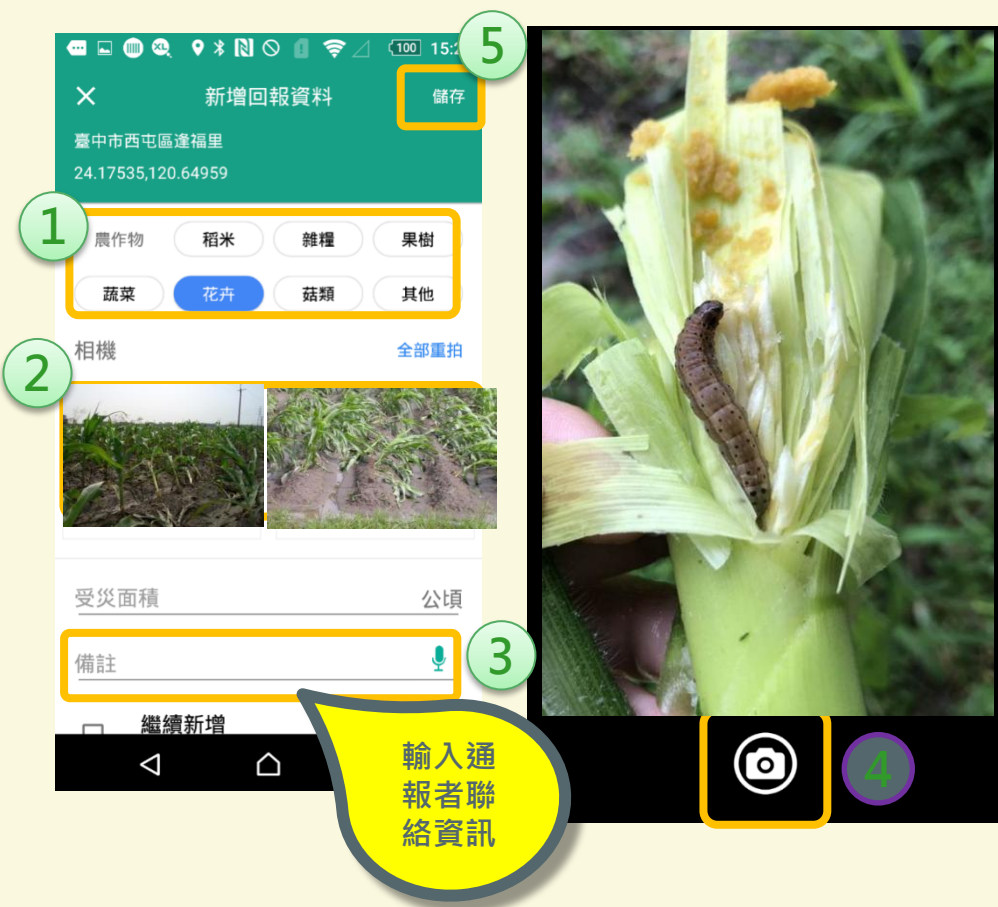

本系統提供一般民眾使用，主要功能係讓農民或民眾能即時將自然災害過後現地災損照片上傳（指因颱風、焚風、龍捲風、豪雨、煙雨、冰雹、寒流、旱災或地震所造成之災害），照片主要目的為輔助研究單位進行（農業試驗所）配合災後衛星影像進行判釋，實際農業天然災害救助目前尚須依據現行行政法規流程辦理。

3

# 農作物天然災害即時回報APP操作流程

一開始建議先於調查點停留1分鐘讓GPS數值收斂

機關單位：選擇中央機關(農委會)  
密碼：0000

點擊“新增”進行秋行軍蟲回報

# 農作物天然災害即時回報APP操作流程

- 1 選取受災作物類型
- 2 點擊進行拍照  
(作物及秋行軍蟲近照)
- 3 輸入農友姓名及電話
- 4 儲存“拍攝”照片
- 5 點擊“儲存”回報資料
- 6 批次上傳受災回報資料