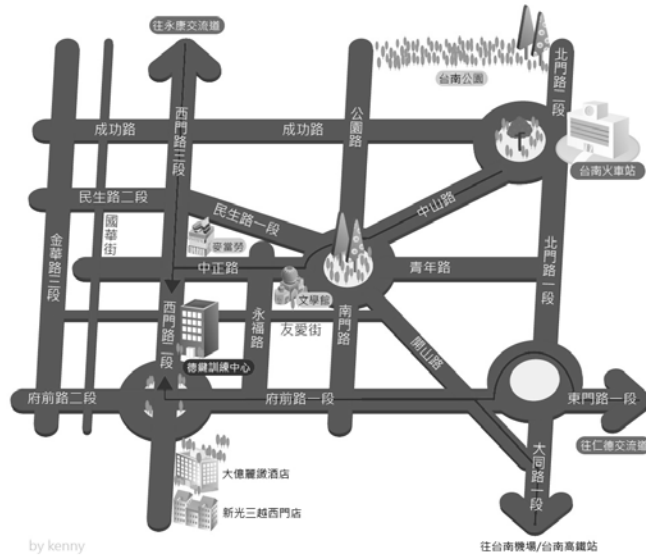

## 德鍵職業訓練中心交通資訊

地址：臺南市中西區西門路二段48號

TEL：06-2200599

網站：<http://www.derjian.com.tw/index.php/map>

德鍵職業訓練中心地圖如下：

您可以由以下方式到德鍵職業訓練中心

### 一、搭公車前往：

- (一) 於台南火車站搭乘6號公車至府前路站
- (二) 於台南火車站搭乘1、7號公車至西門路口站
- (三) 於台南火車站搭乘5號公車至西門路二段站

#### (一) 國道1號(中山高速公路)：

1. 南下至永康交流道接1號省道往台南市區方向(中正南路往西門路)
2. 北上至仁德交流道接182縣道往台南市區方向(東門路-府前路-西門路)

### 三、高鐵台南站-行車路線：

台86號東西向快速公路-1號省道(大同路)-健康路-西門路(靠近友愛街口)