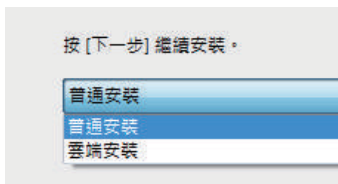

2 選擇類型

選擇安裝類型，普通安裝(單機模式)或雲端安裝(雲端模式)