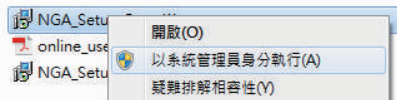

桌機版操作說明

1 下載軟體

下載軟體，於安裝程式按右鍵選擇「以系統管理員身分執行」