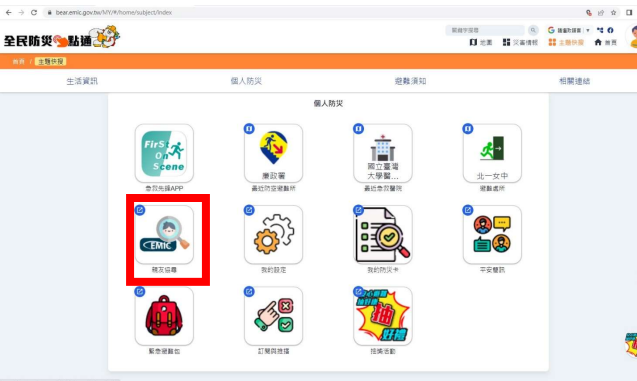

消防防災e點通 親友協尋

消防防災e點通-親友協尋功能選項

全民防災e點通 親友協尋

全民防災e點通-親友協尋功能選項

1.

2.

災區親友現況查詢

登入頁面 https://portal2.emic.gov.tw/FIS2_Develop/Masses

災區親友現況查詢平台

登入

初次使用本系統請先 [註冊](#)

7 j s j

驗證碼不分大小寫

[重新啟動連結](#)

使用說明

- * 災區親友現況查詢經研判有開放必要者，適時公布於消防署防救災社群網站專區
- * 本系統僅供於災害發生時期，協助民眾查詢親友資訊。查詢資料來源為災害應變中心的傷亡名冊資料、撤離或收容名冊，以及民眾於本系統建立的收留親友資料
- * 為保護個人資訊，本系統內的聯絡電話、地址、身分證字號等個資，會適量以*號遮罩
- * 本系統可以建立姓名資料存入後，由系統定時查詢資料庫，找到符合條件資料時，將依據民眾意願，發送email通知尋親者，本項功能僅限於本次災害時期與本次災害期間所生的資料庫