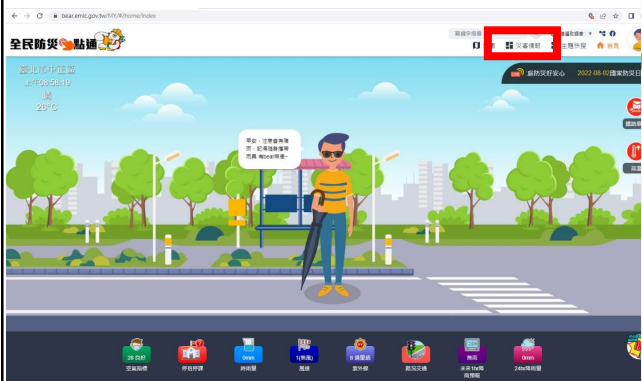

消防防災e點通 親友協尋

消防防災e點通-親友協尋功能選項

全民防災e點通 親友協尋

全民防災e點通-親友協尋功能選項

1.

2.

災區親友現況查詢

登入頁面 https://portal2.emic.gov.tw/FIS2_Develop/Masses

災區親友現況查詢平台

登入

初次使用本系統請先 [註冊](#)

7 j s j

驗證碼不分大小寫

[重新啟動連結](#)

使用說明

- * 災區親友現況查詢經研判有開放必要者，適時公布於消防署防救災社群網站專區
- * 本系統僅供於災害發生時期，協助民眾查詢親友資訊。查詢資料來源為災害應變中心的傷亡名冊資料、撤離或收容名冊，以及民眾於本系統建立的收留親友資料
- * 為保護個人資訊，本系統內的聯絡電話、地址、身分證字號等個資，會適量以*號遮罩
- * 本系統可以建立姓名資料存入後，由系統定時查詢資料庫，找到符合條件資料時，將依據民眾意願，發送email通知尋親者，本項功能僅限於本次災害時期與本次災害期間所生的資料庫