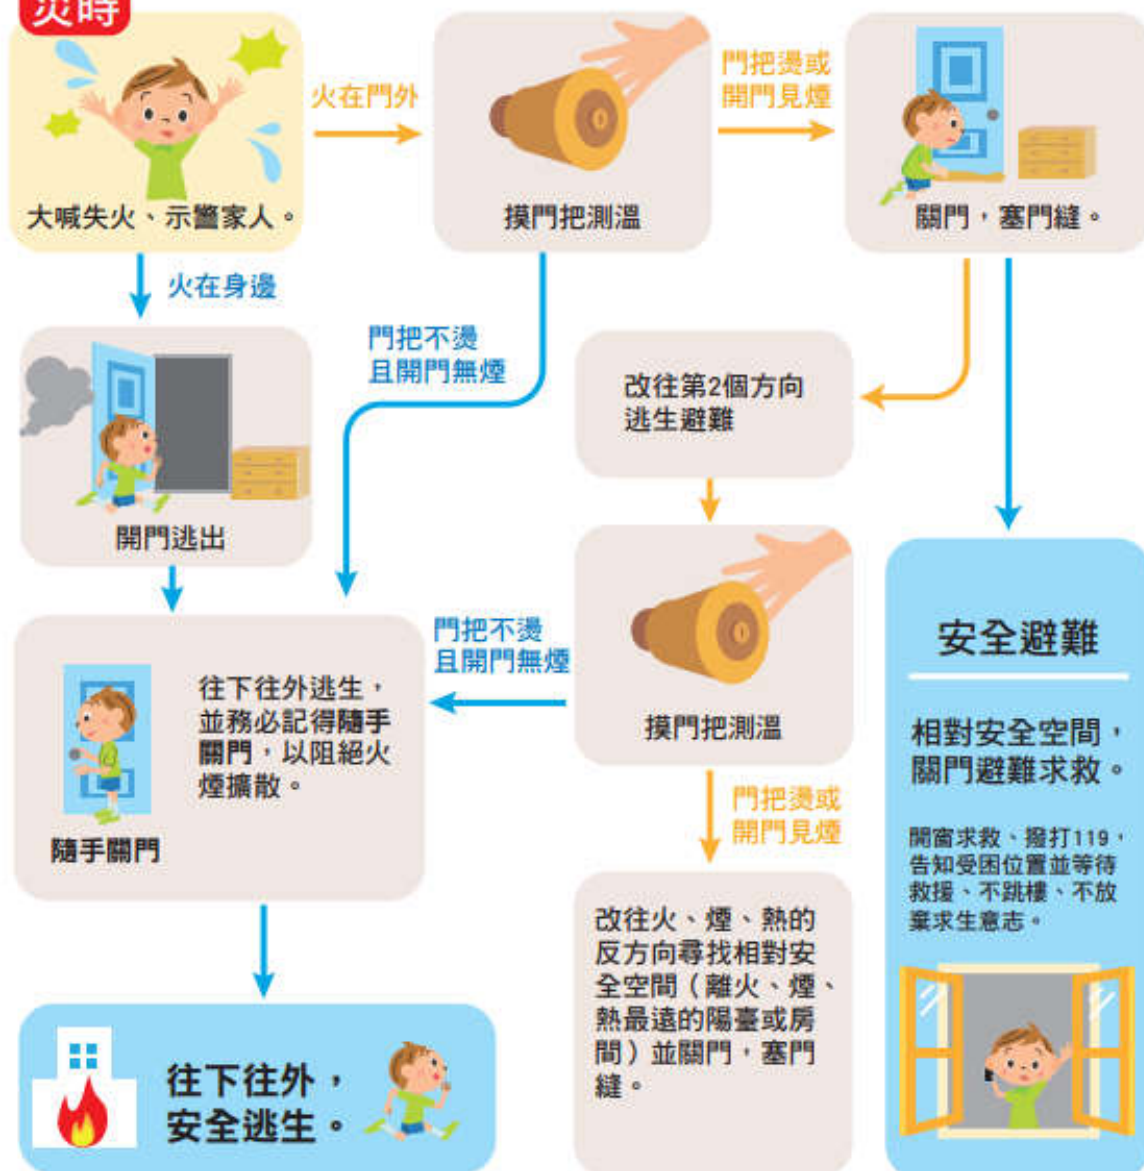

## 十、火場逃生避難流程

**平時** 規畫2個不同方向逃生避難路線及出口

**災時**

（資料來源：內政部 消防署<https://www.nfa.gov.tw/cht/index.php?code=list&ids=269>）