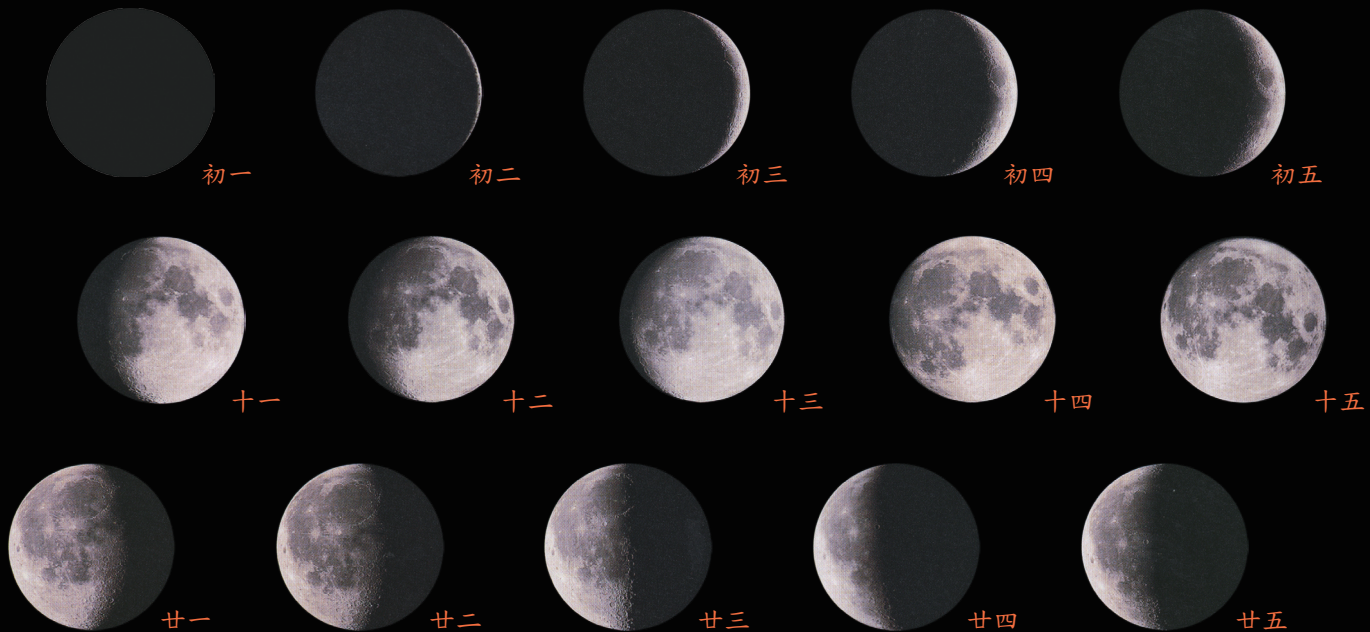

月球正面常用地形位置圖

月相變化

月球正面顯著地形位置圖