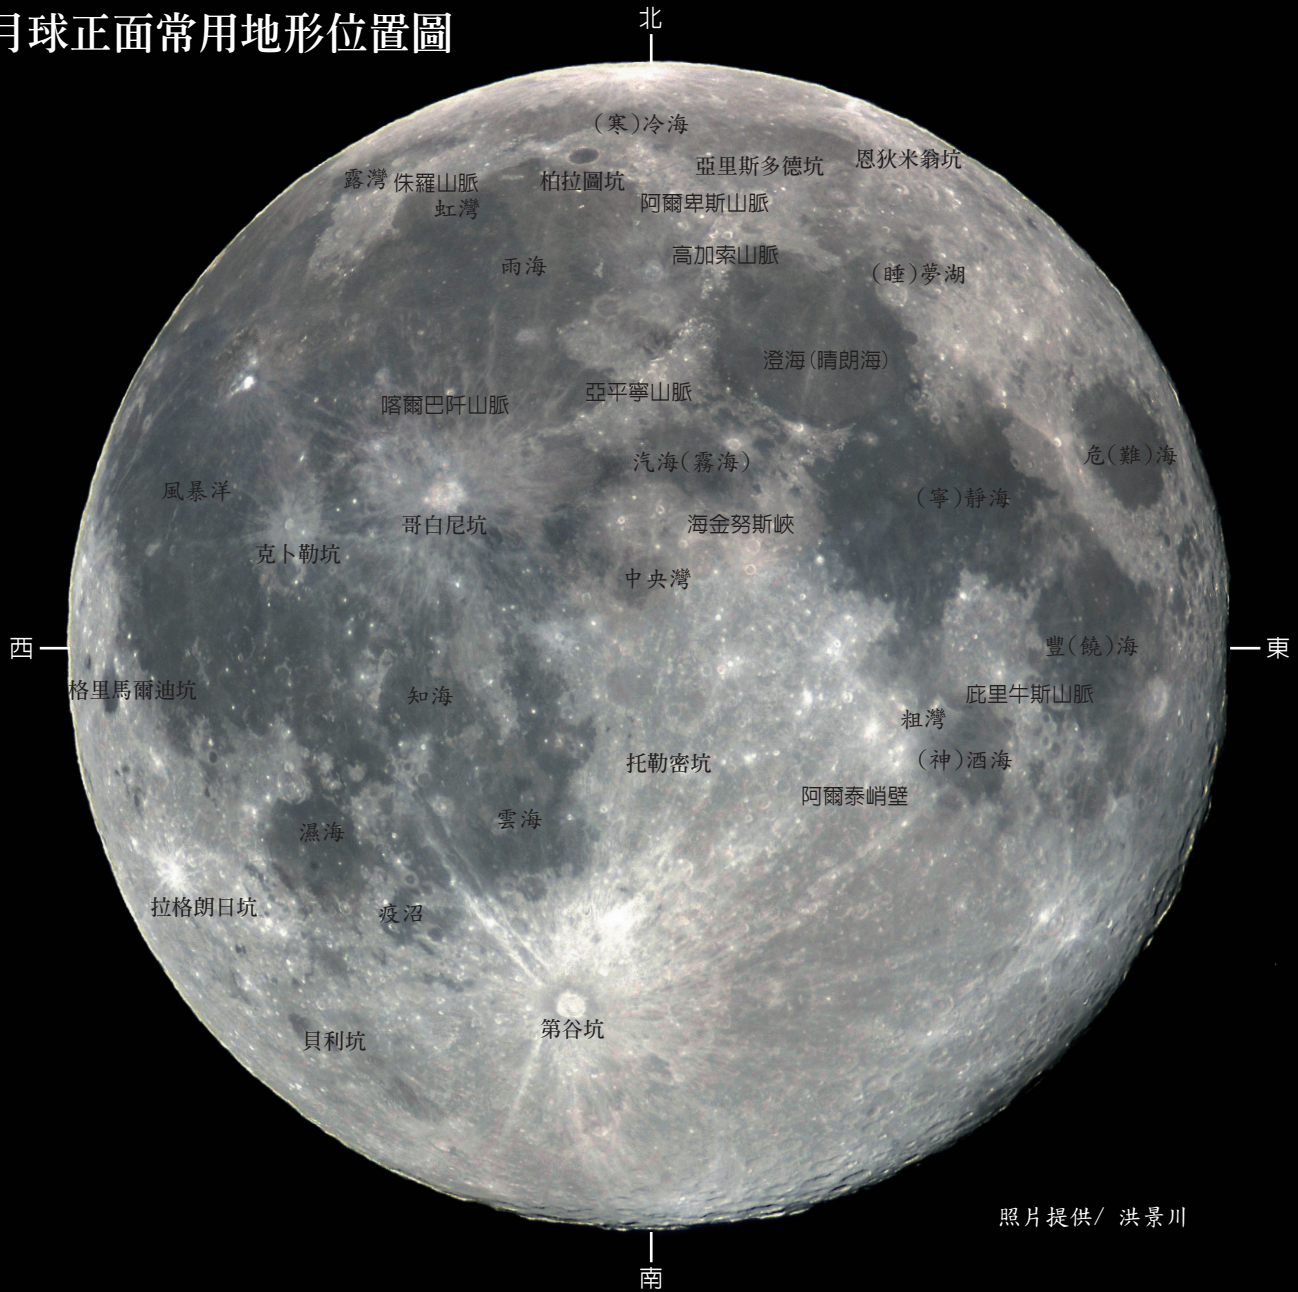

月球正面常用地形位置圖

月相變化

月球正面顯著地形位置圖