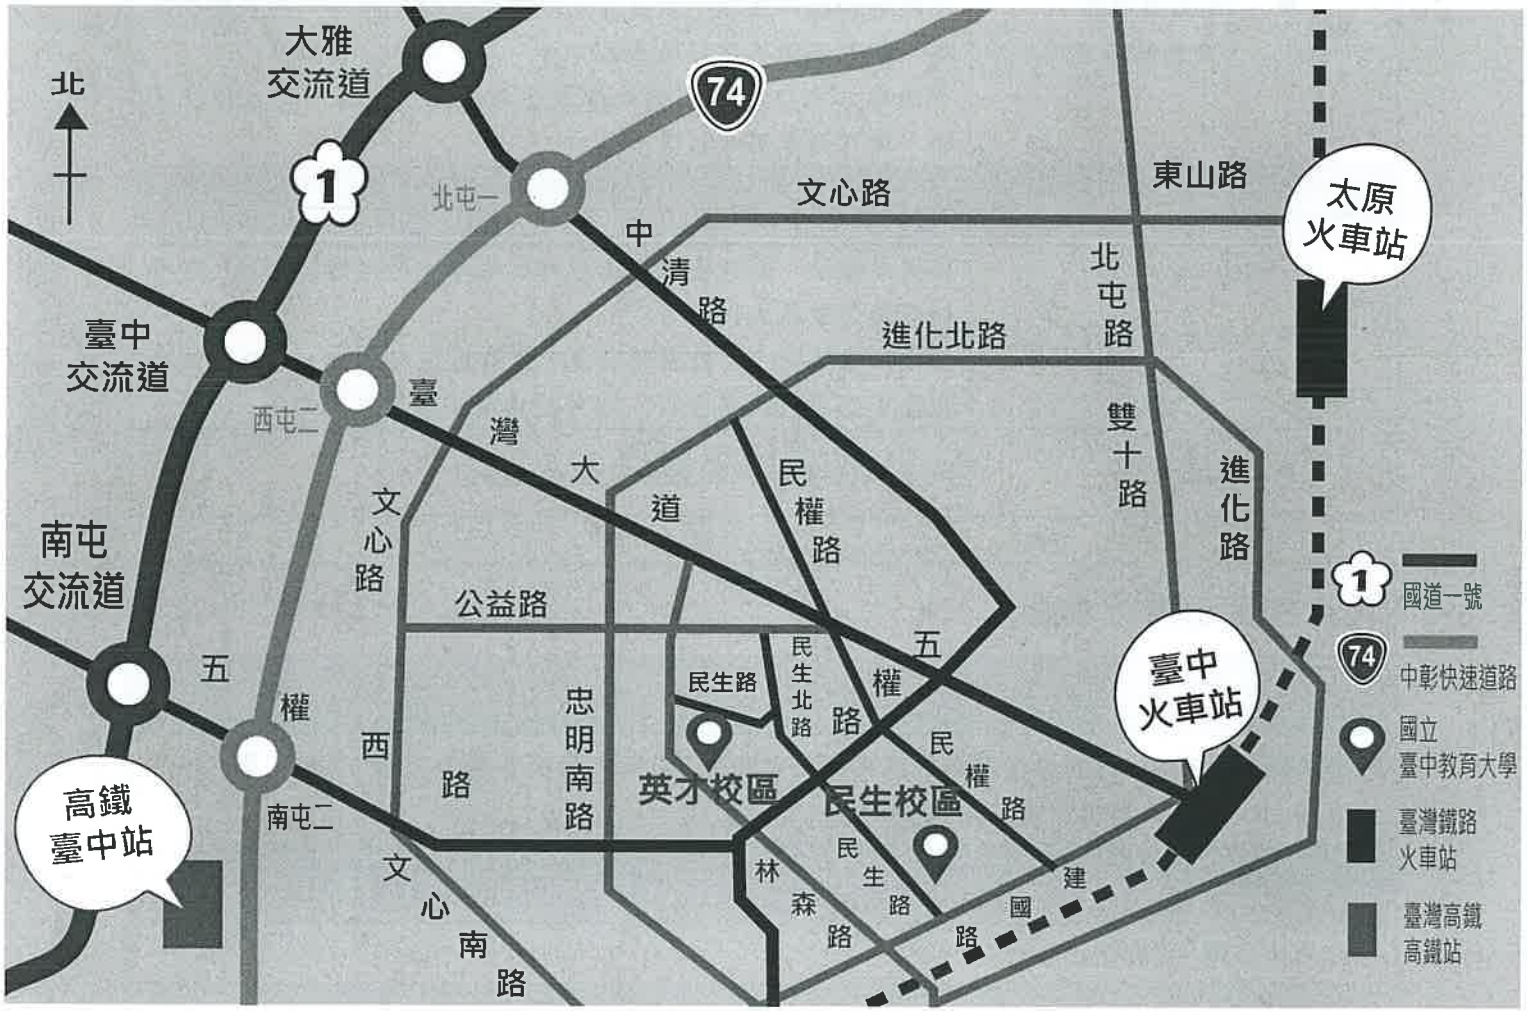

台中市公共自行車

- | | |
|------------|--|
| ● 臺中火車站至本校 | 於臺中教育大學站-位於五權路與民權路交叉口租賃 iBike，再騎至英才校區。 |
| ● 其它地區 | 請查詢 iBike 站點資訊即時訊息 https://goo.gl/xT8btD |

計程車資訊

- | | |
|------------|----------------------|
| ● 臺中火車站至本校 | 車程約 10 分鐘。(2.5 公里) |
| ● 高鐵臺中站至本校 | 車程約 20 分鐘。(約 8.2 公里) |

國道客運資訊

- 經過之客運，可於民生校區民權路口下車再從民生校區步行至英才校區
- 無經過之客運，可搭至臺中火車站或是朝馬、中港轉運站等轉乘其他交通工具

自行開車		
	● 國道一號 (中山高速公路)	下大雅交流道後往臺中方向，直行中清路右轉五權路，再右轉民生路，即可到達英才校區大門口 下臺中交流道後往臺中方向，直行臺灣大道右轉五權路，再右轉民生路，即可到達英才校區大門口 下南屯交流道後往臺中方向，直行五權西路接五權路，再左轉民生路，即可到達英才校區大門口
	● 74 快速道路 (中彰快速道路)	下北屯一出口匝道，朝中清路前進右轉五權路，再右轉民生路，即可到達英才校區大門口 下西屯二出口匝道，朝臺灣大道前進右轉五權路，再右轉民生路，即可到達英才校區大門口 下南屯二出口匝道，朝五權西路前進接五權路，再左轉民生路，即可到達英才校區大門口
步行		
	● 臺中火車站至本校	出火車後站，直行臺灣大道左轉五權路，再右轉民生路，即可到達英才校區大門口。 出火車後站後，沿建國路行走，右轉民生路直行，先經過民生校區大門口再繼續直行，即可到達英才校區大門口。
	● 其它地區	請查詢 Google 地圖 https://goo.gl/tcSgH6

民生校區至英才校區	
台中市公共自行車	
於臺中教育大學站-位於五權路與民權路交叉口租賃 iBike，再騎至英才校區。(約 0.7 公里) 請查詢 iBike 站點資訊即時訊息 https://goo.gl/xT8btD	
計程車資訊	
車程約 3 分鐘。(約 0.7 公里)	
步行	
沿民生路步行即可抵達(約 0.7 公里)， Google 地圖 https://goo.gl/tcSgH6	

太原
火車站