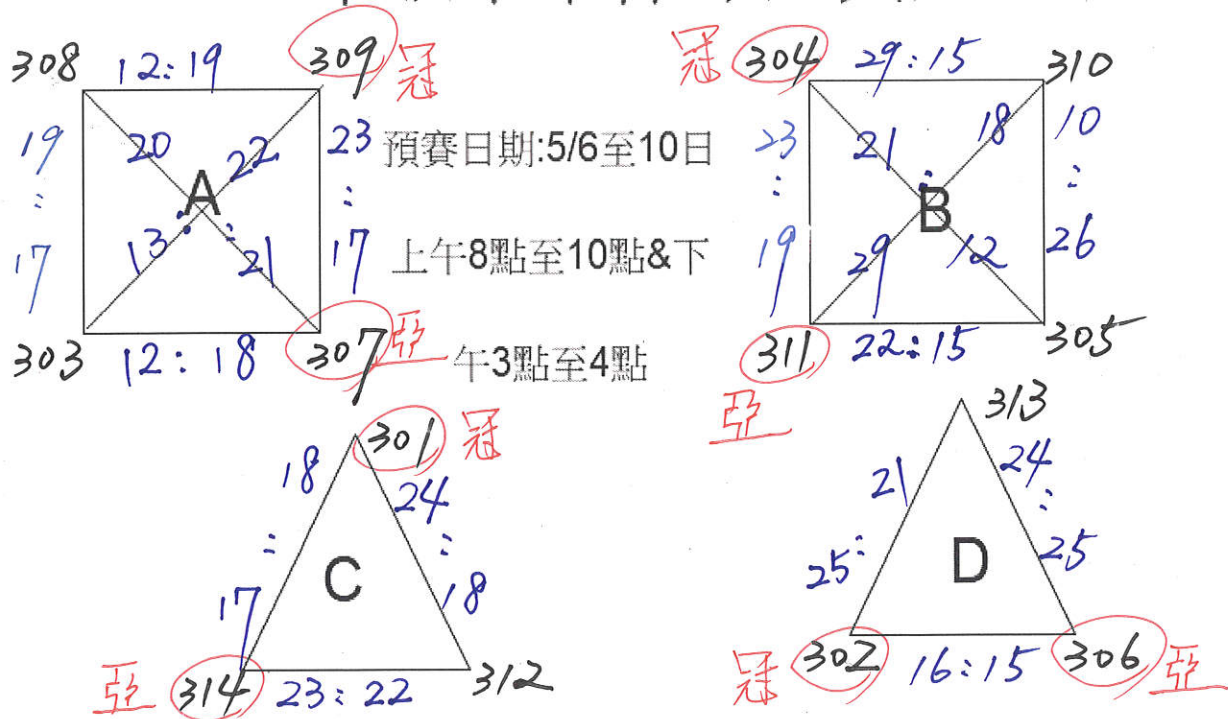

三年級樂樂棒球比賽分組表

分四組每組取前兩名進入複決賽,複決賽為單淘汰,預賽三隊戰績相同時,以對戰成績之1.(總得分-總失分)之值高者排名在前2.總得分較多者3.總失分較多者.若兩隊戰績相同,以對戰勝者排名在前