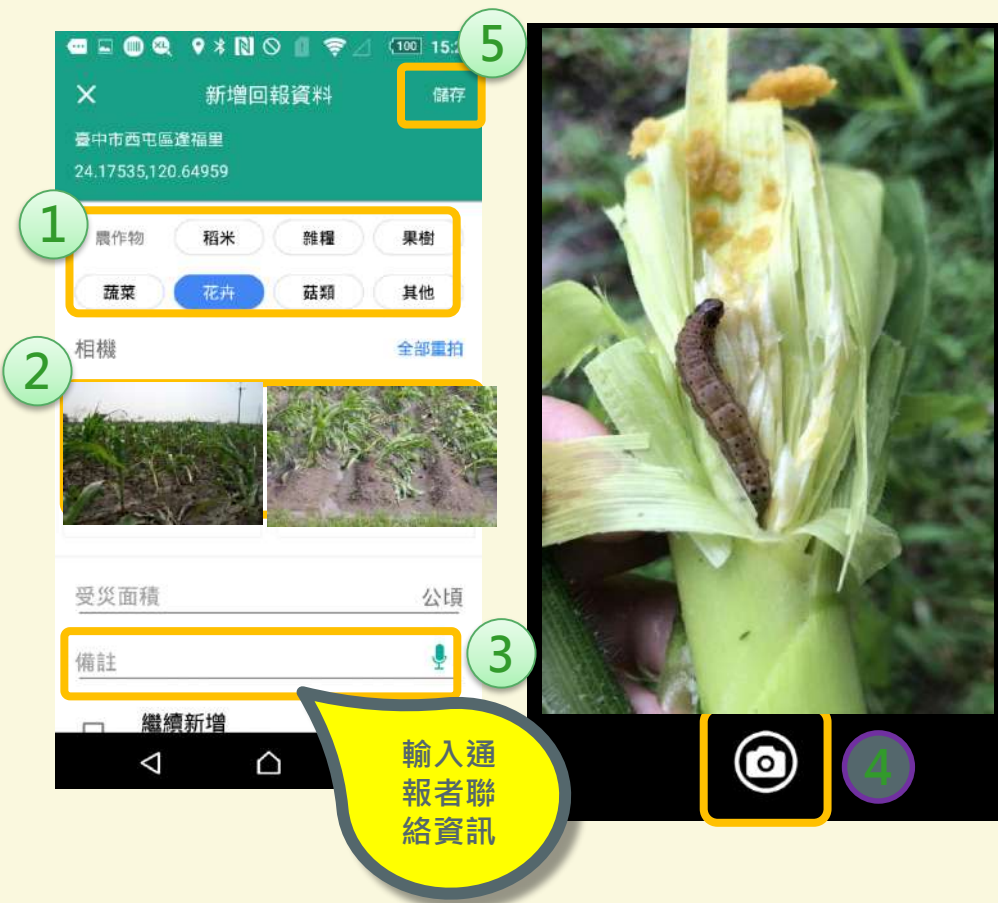

本系統提供一般民眾使用，主要功能係讓農民或民眾能即時將自然災害過後現地災損照片上傳（指因颱風、焚風、龍捲風、豪雨、煙雨、冰雹、寒流、旱災或地震所造成之災害），照片主要目的為輔助研究單位進行（農業試驗所）配合災後衛星影像進行判釋，實際農業天然災害救助目前尚須依據現行行政法規流程辦理。

農作物天然災害即時回報APP操作流程

一開始建議先於調查點停留1分鐘讓GPS數值收斂

機關單位：選擇中央機關(農委會)
密碼：0000

點擊“新增”進行秋行軍蟲回報

農作物天然災害即時回報APP操作流程

- 1 選取受災作物類型
- 2 點擊進行拍照
(作物及秋行軍蟲近照)
- 3 輸入農友姓名及電話
- 4 儲存“拍攝”照片
- 5 點擊“儲存”回報資料
- 6 批次上傳受災回報資料