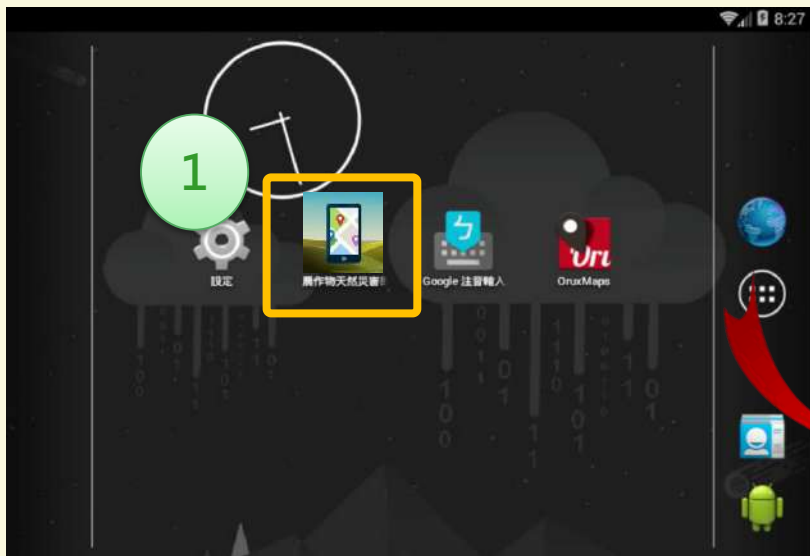

加入願望清單

安裝

清除 農作物天然災害即時回報

新增	新增	新增
時間: 106/05/24 14:10:13 地點: 24.0305, 120.4688	時間: 106/05/23 13:02:43 地點: 24.3357, 120.2131	時間: 106/05/12 09:10:13 地點: 24.3395, 120.1408
清除	清除	清除

新增回報資料

類型

現況照片

目前位置
彰化縣福興鄉

本系統提供一般民眾使用，主要功能係讓農民或民眾能即時將自然災害過後現地災損照片上傳（指因颱風、焚風、龍捲風、豪雨、煙雨、冰雹、寒流、旱災或地震所造成之災害），照片主要目的為輔助研究單位進行（農業試驗所）配合災後衛星影像進行判釋，實際農業天然災害救助目前尚須依據現行行政法規流程辦理。

農作物天然災害即時回報APP操作流程

一開始建議先於調查點停留1分鐘讓GPS數值收斂

機關單位：選擇中央機關(農委會)
密碼：0000