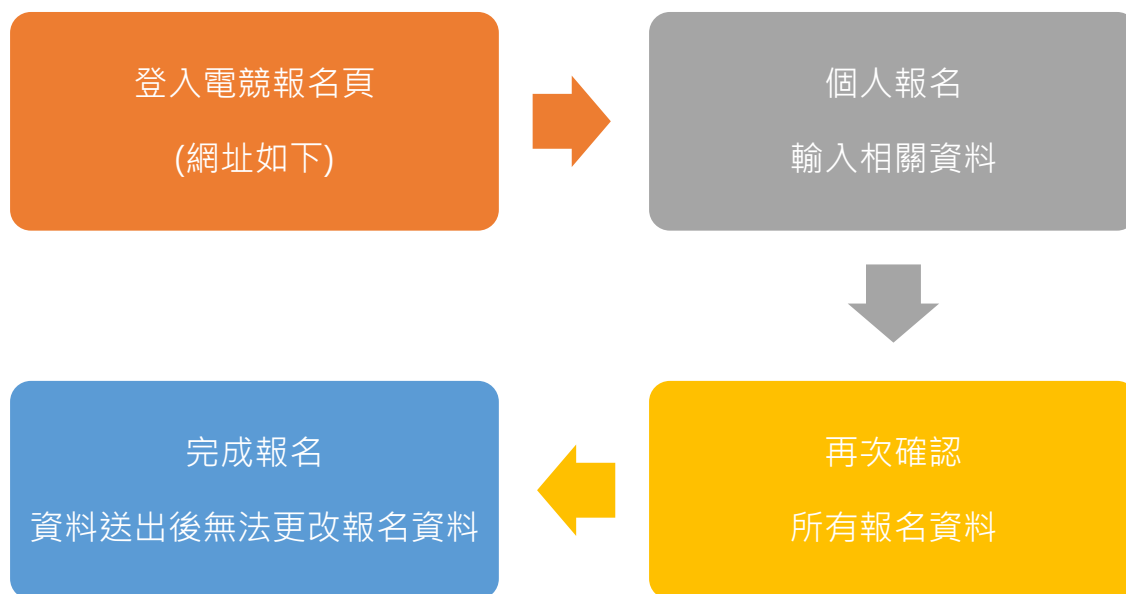

六、報名方式

- (一) 報名網址：<https://esports.pagamo.org/register/2019quanta>
- (二) 報名帳號：可使用 FB、Google、Open ID、PaGamO 帳號，進行註冊及登入報名
- (三) 一人僅能用一組帳號報名參加（若經查獲使用多組帳號報名，則取消比賽資格。）
- (四) 報名資料送出後，即無法更改任何資料，主辦單位亦無法更動資料。若因資料不正確或不完整導致獎勵無法確實寄送，主辦單位概不負責。

七、比賽規則

- (一) 時間：2019/12/04 12:00 p.m.~2019/12/10 12:00 p.m.，共 7 日
- (二) 賽制：個人線上競賽制，一人僅能用一組帳號報名參加。在 PaGamO 競賽世界答題獲得領地，最終取前 10 名頒發美學桂冠獎。其他獎項可參考第八點獎勵辦法說明。
- (三) 答題範圍：廣達《游於藝》提供之美學知識題庫，包含東西方美學與藝術鑑賞。
- (四) 成績計算：
  - A. 答題數×60% + 領土數×40% = 個人總積分
  - B. 依遊戲中的排行榜，選擇獲勝玩家。（若遇到同分，系統會依照達到該分數的時間排序）
  - C. 每位參賽者每天能量值為 300~360（視玩家角色能力而定），每答對一題扣 6，答錯扣 15。能量恢復速度平均為每分鐘 0.21（視玩家角色能力而定）。