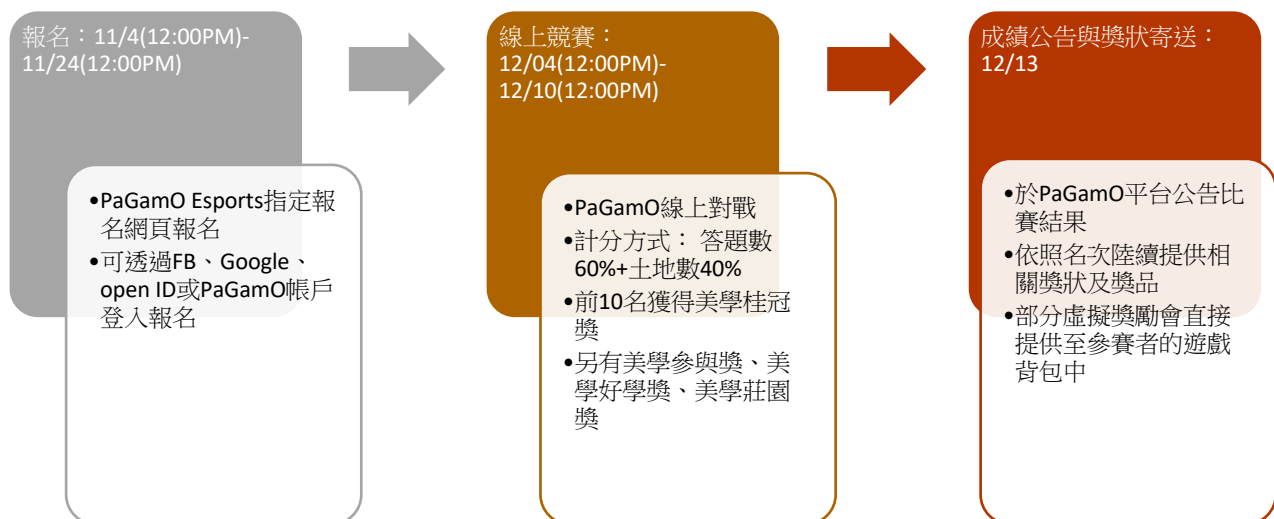

廣達《游於藝》 X PaGamO 2019 廣達 藝-Sports 全國線上大賽 博物館爭霸—藝統天下

報名簡章

一、宗旨

為提升臺灣的美學藝術教育，將過往美學鑑賞與藝術教育學習，透過數位科技結合遊戲式教育型態，激發國民自主學習動力，進而有效提升國民對美學藝術之涵養。

透過辦理廣達《游於藝》與 PaGamO 美學線上競賽，刺激國民對美學藝術的興趣，在答题攻城掠地，爭奪世界名次、保衛自己領土的激烈遊戲中，自主完成美學素養學習課程。

二、辦理單位

主辦單位：廣達文教基金會、幫你優股份有限公司台灣分公司

三、實施對象

全國具有中華民國國籍者，且對藝術文化知識有興趣者皆可參加

四、參賽資格

- (一) 採個人賽制，不分年齡皆可報名，**一人僅限用一組帳號報名。**
- (二) 可透過 PaGamO 帳號、FB、Google、Open ID 等第三方帳號登入並報名。
- (三) 報名需透過 PaGamO Esports 登入頁報名，並請留意所有資料之正確性與完整性，以免影響參賽資格。

五、活動日期

六、報名方式

- (一) 報名網址：<https://esports.pagamo.org/register/2019quanta>
- (二) 報名帳號：可使用 FB、Google、Open ID、PaGamO 帳號，進行註冊及登入報名
- (三) 一人僅能用一組帳號報名參加（若經查獲使用多組帳號報名，則取消比賽資格。）
- (四) 報名資料送出後，即無法更改任何資料，主辦單位亦無法更動資料。若因資料不正確或不完整導致獎勵無法確實寄送，主辦單位概不負責。

七、比賽規則

- (一) 時間：2019/12/04 12:00 p.m.~2019/12/10 12:00 p.m.，共 7 日
- (二) 賽制：個人線上競賽制，一人僅能用一組帳號報名參加。在 PaGamO 競賽世界答題獲得領地，最終取前 10 名頒發美學桂冠獎。其他獎項可參考第八點獎勵辦法說明。
- (三) 答題範圍：廣達《游於藝》提供之美學知識題庫，包含東西方美學與藝術鑑賞。
- (四) 成績計算：
 - A. 答題數×60% + 領土數×40% = 個人總積分
 - B. 依遊戲中的排行榜，選擇獲勝玩家。（若遇到同分，系統會依照達到該分數的時間排序）
 - C. 每位參賽者每天能量值為 300~360（視玩家角色能力而定），每答對一題扣 6，答錯扣 15。能量恢復速度平均為每分鐘 0.21（視玩家角色能力而定）。