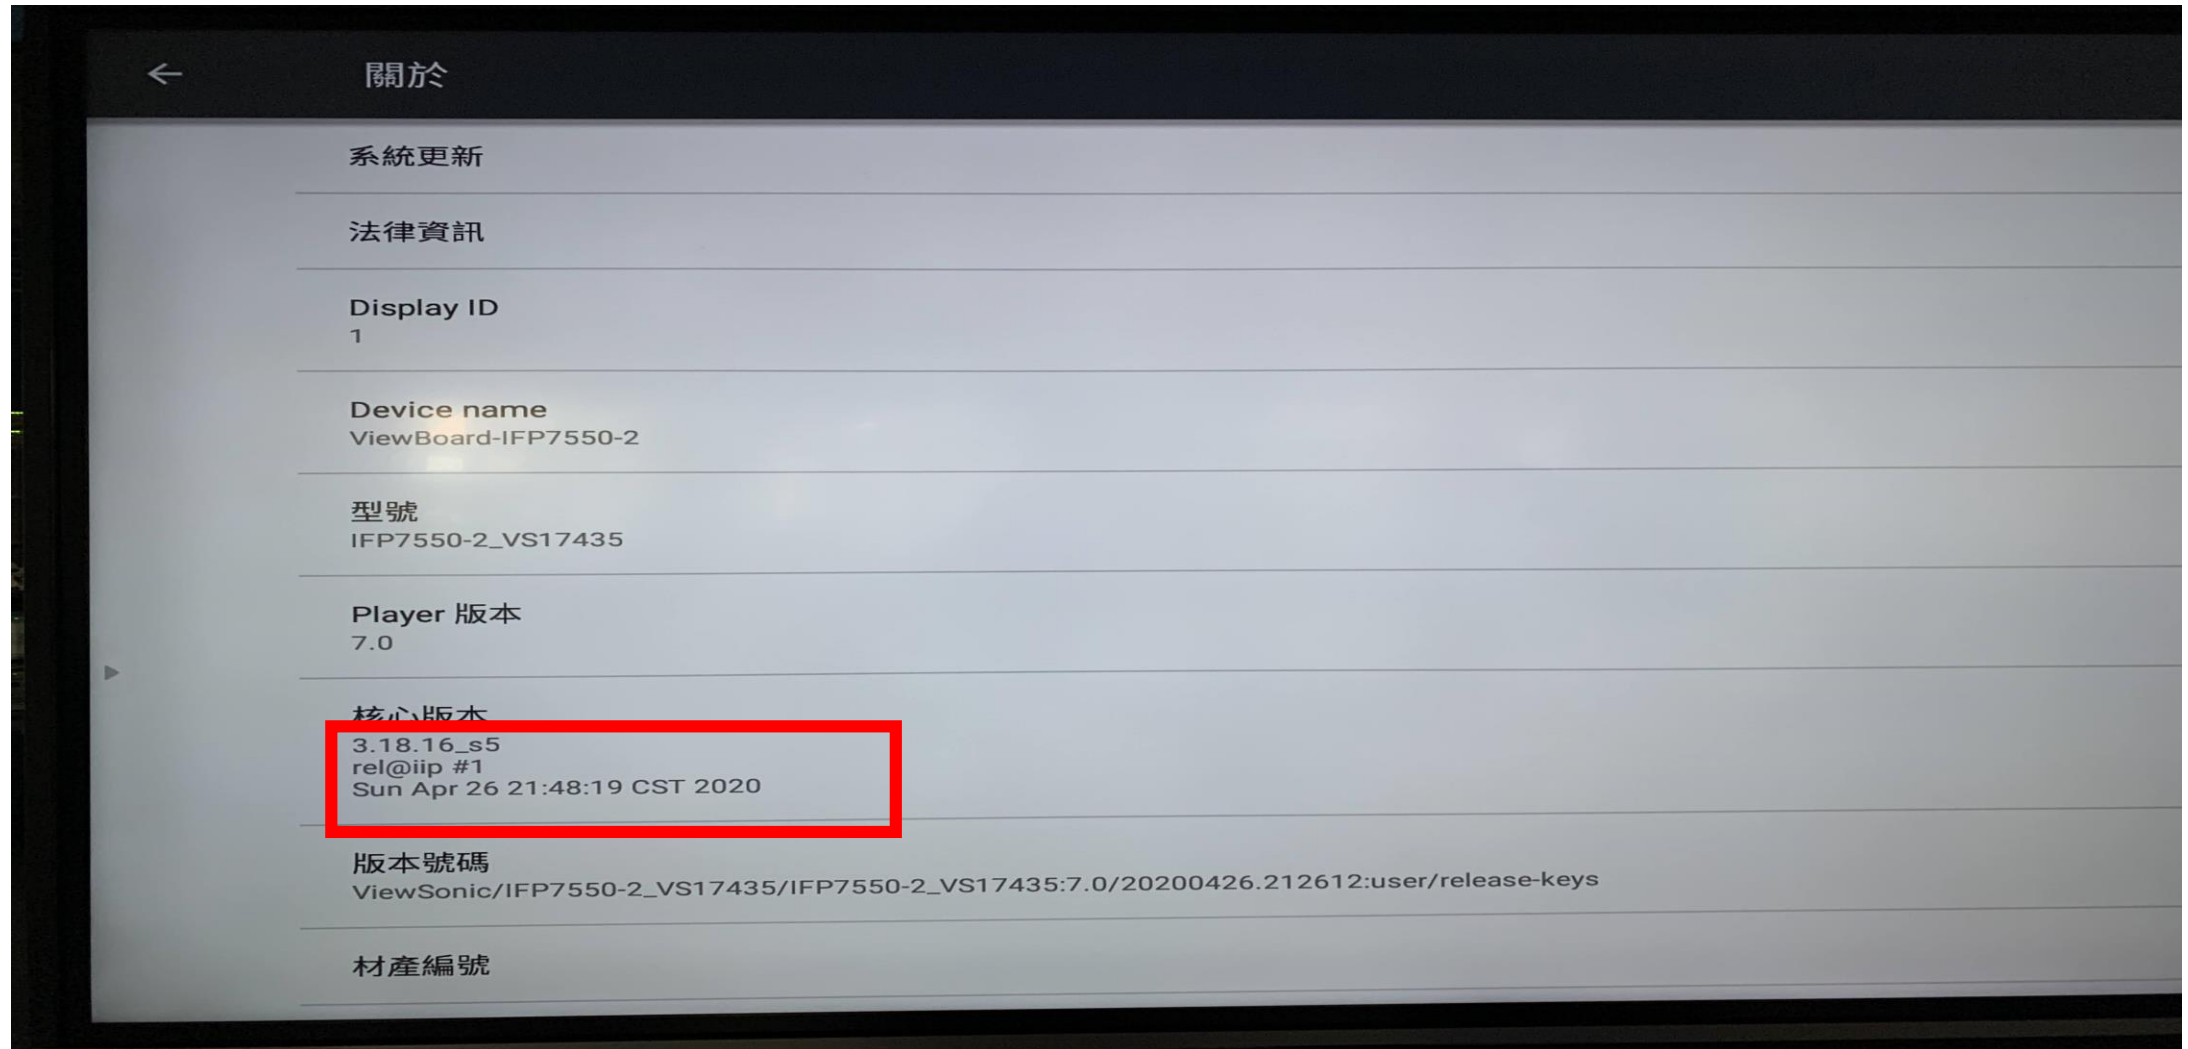

108 前瞻優派顯示器更新

(請務必讓顯示器Android系統可以上網)

顯示器Android系統可以上網，點選設定

點選關於

點選系統更新

系統更新完成後確認為最新的更新日期

系統更新

System Update (系統更新)