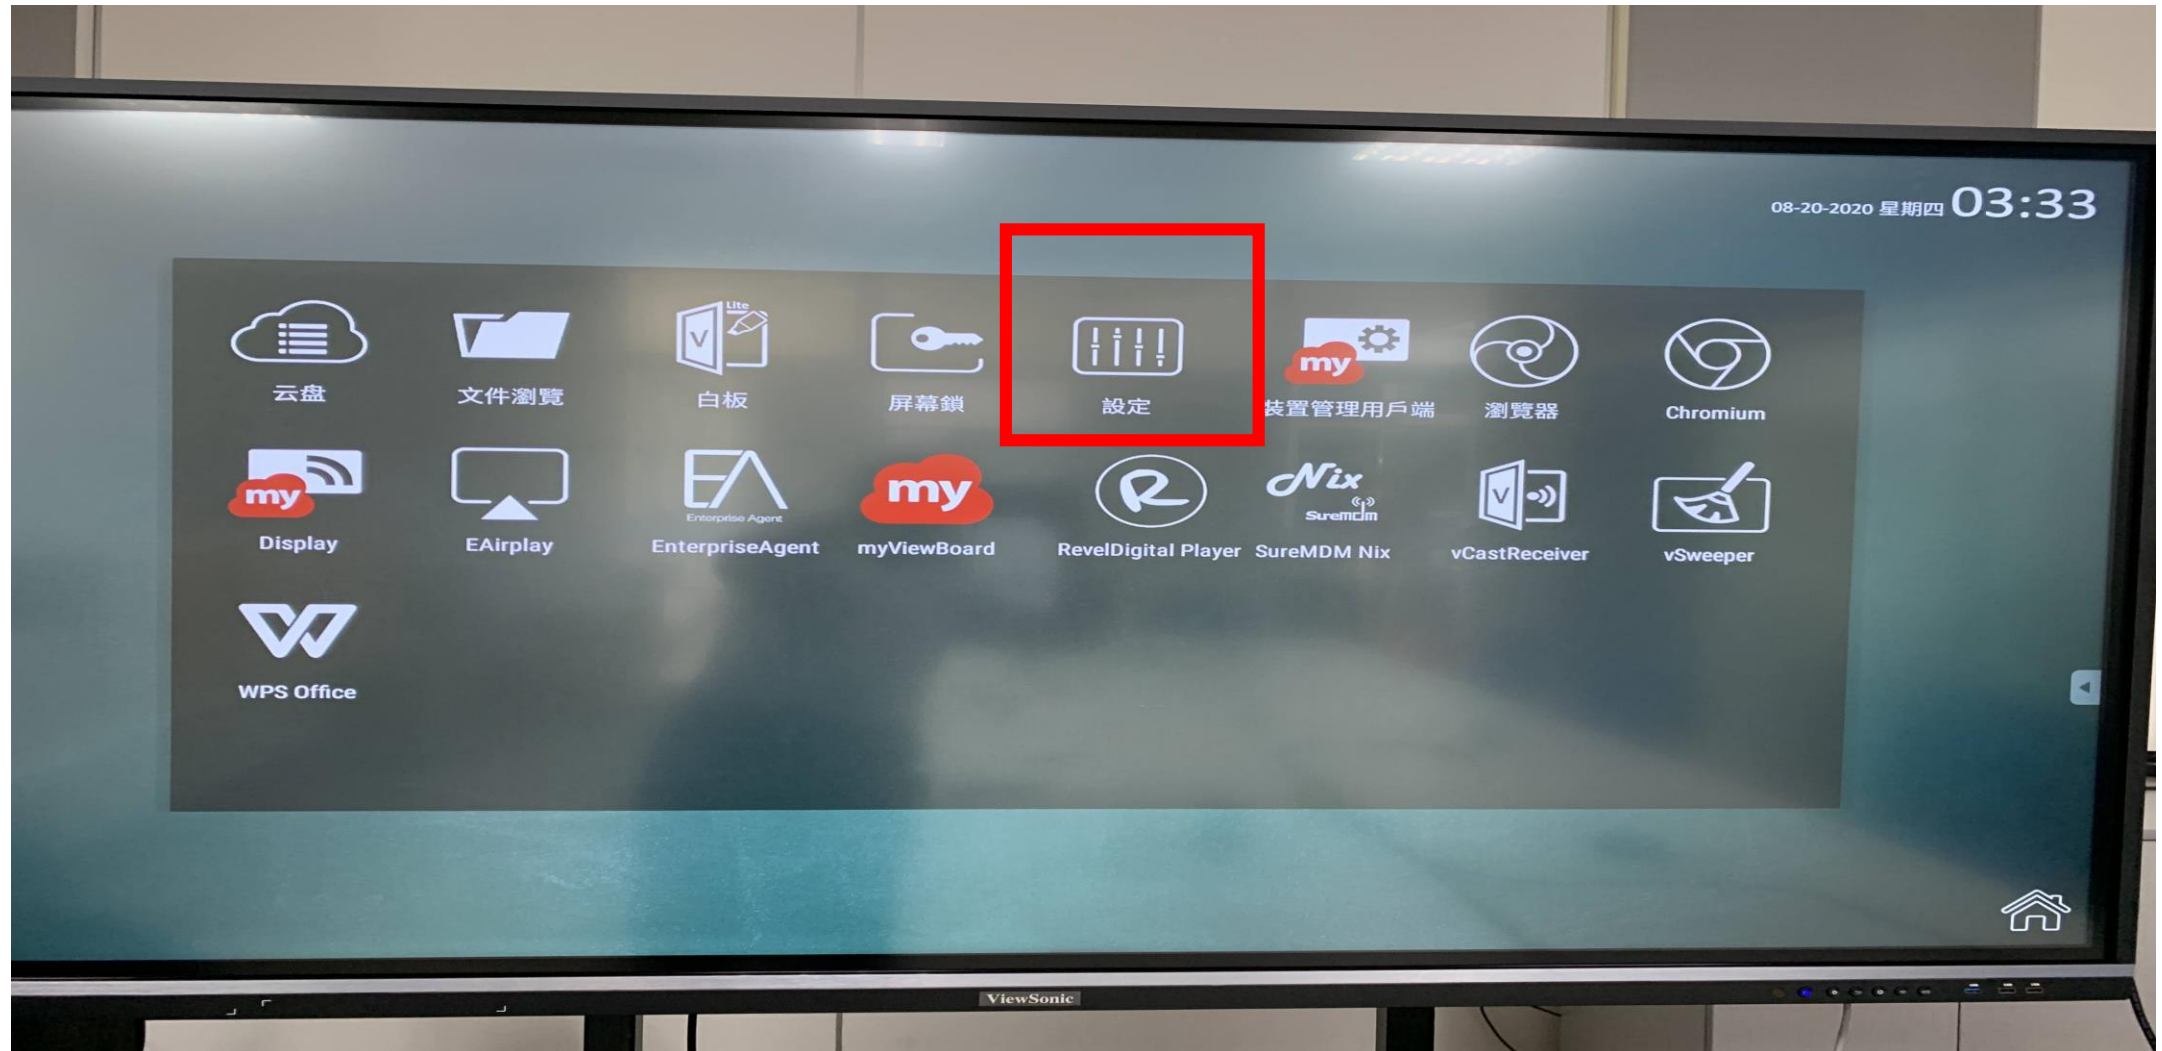

108 前瞻優派顯示器更新

(請務必讓顯示器Android系統可以上網)

顯示器Android系統可以上網，點選設定

點選關於

點選系統更新

系統更新完成後確認為最新的更新日期

系統更新

System Update (系統更新)