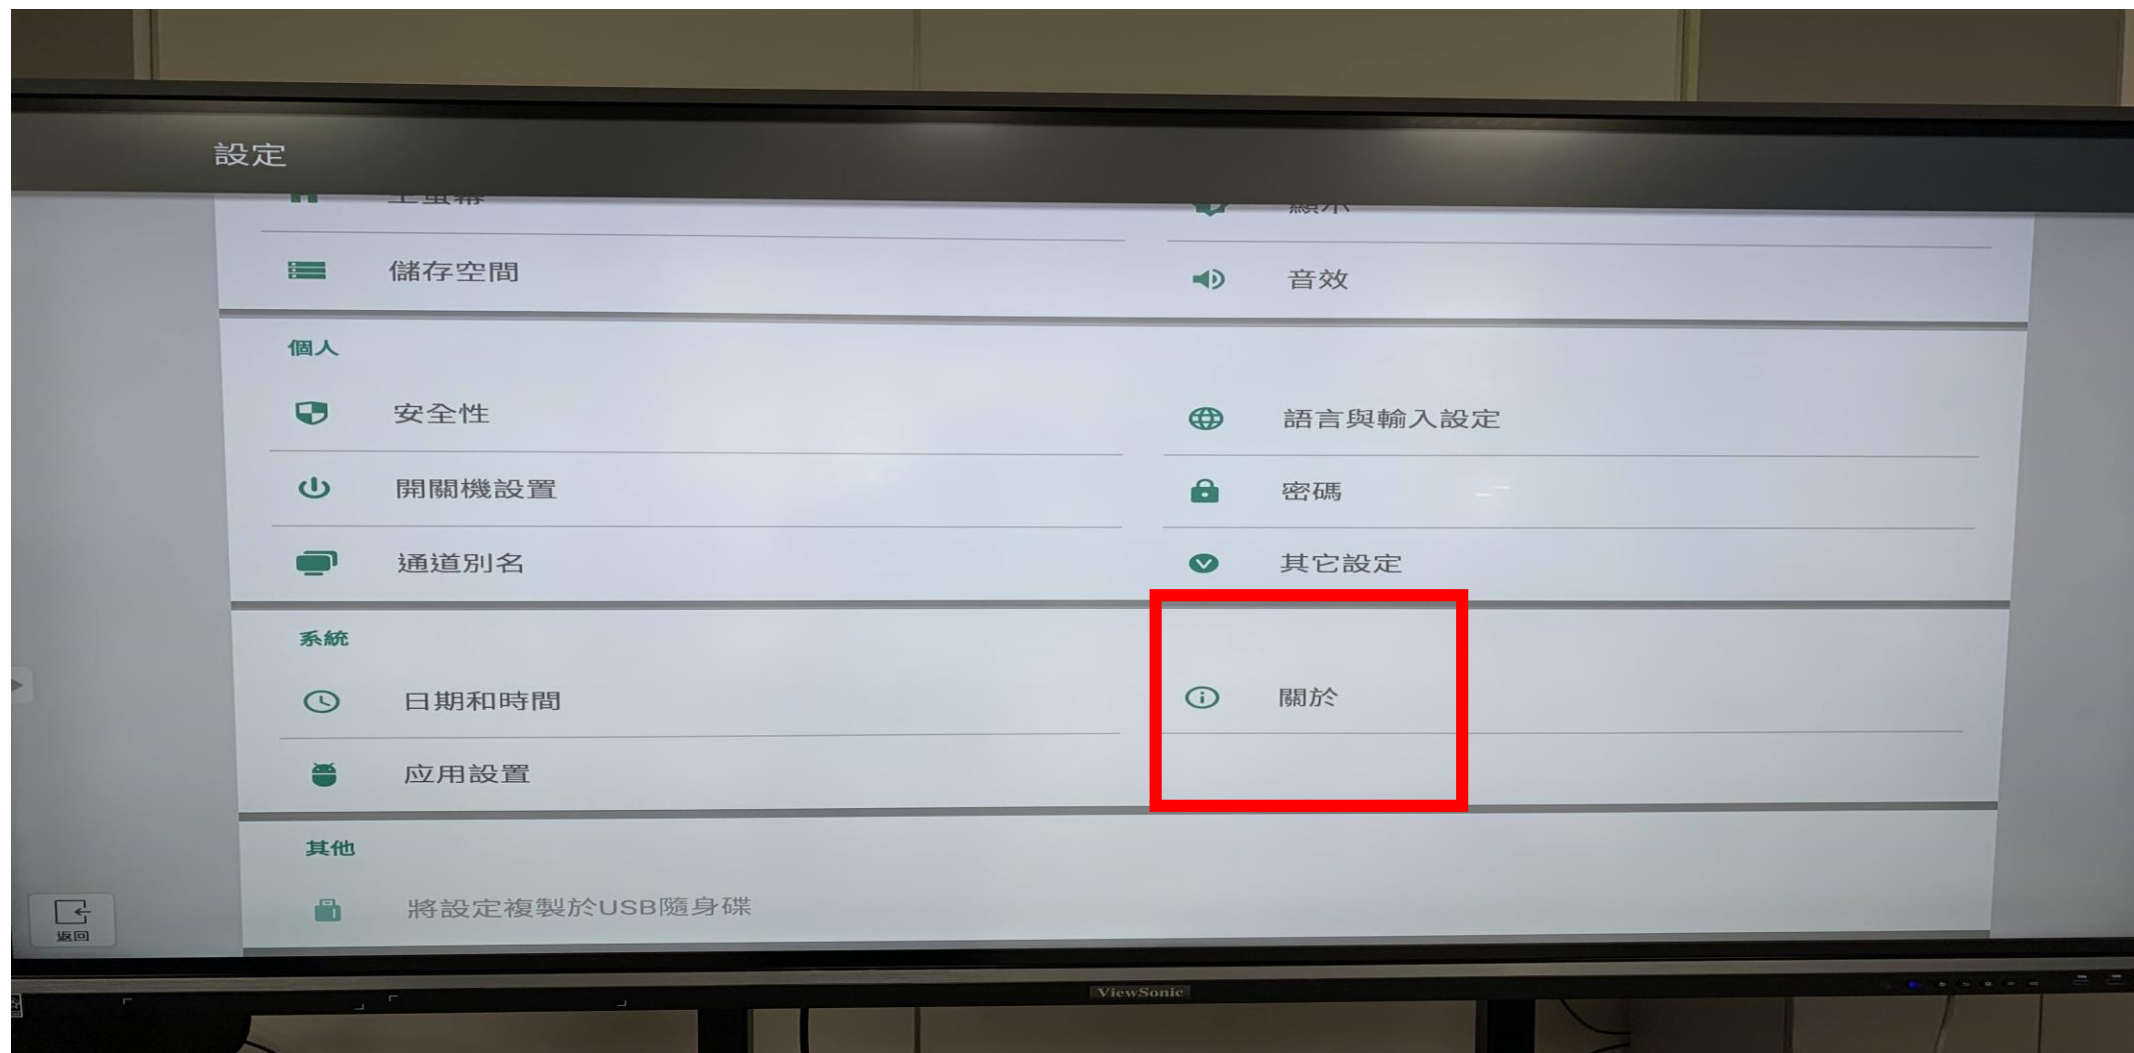

108 前瞻優派顯示器更新

(請務必讓顯示器Android系統可以上網)

顯示器Android系統可以上網，點選設定

點選關於

點選系統更新

系統更新完成後確認為最新的更新日期

系統更新

System Update (系統更新)