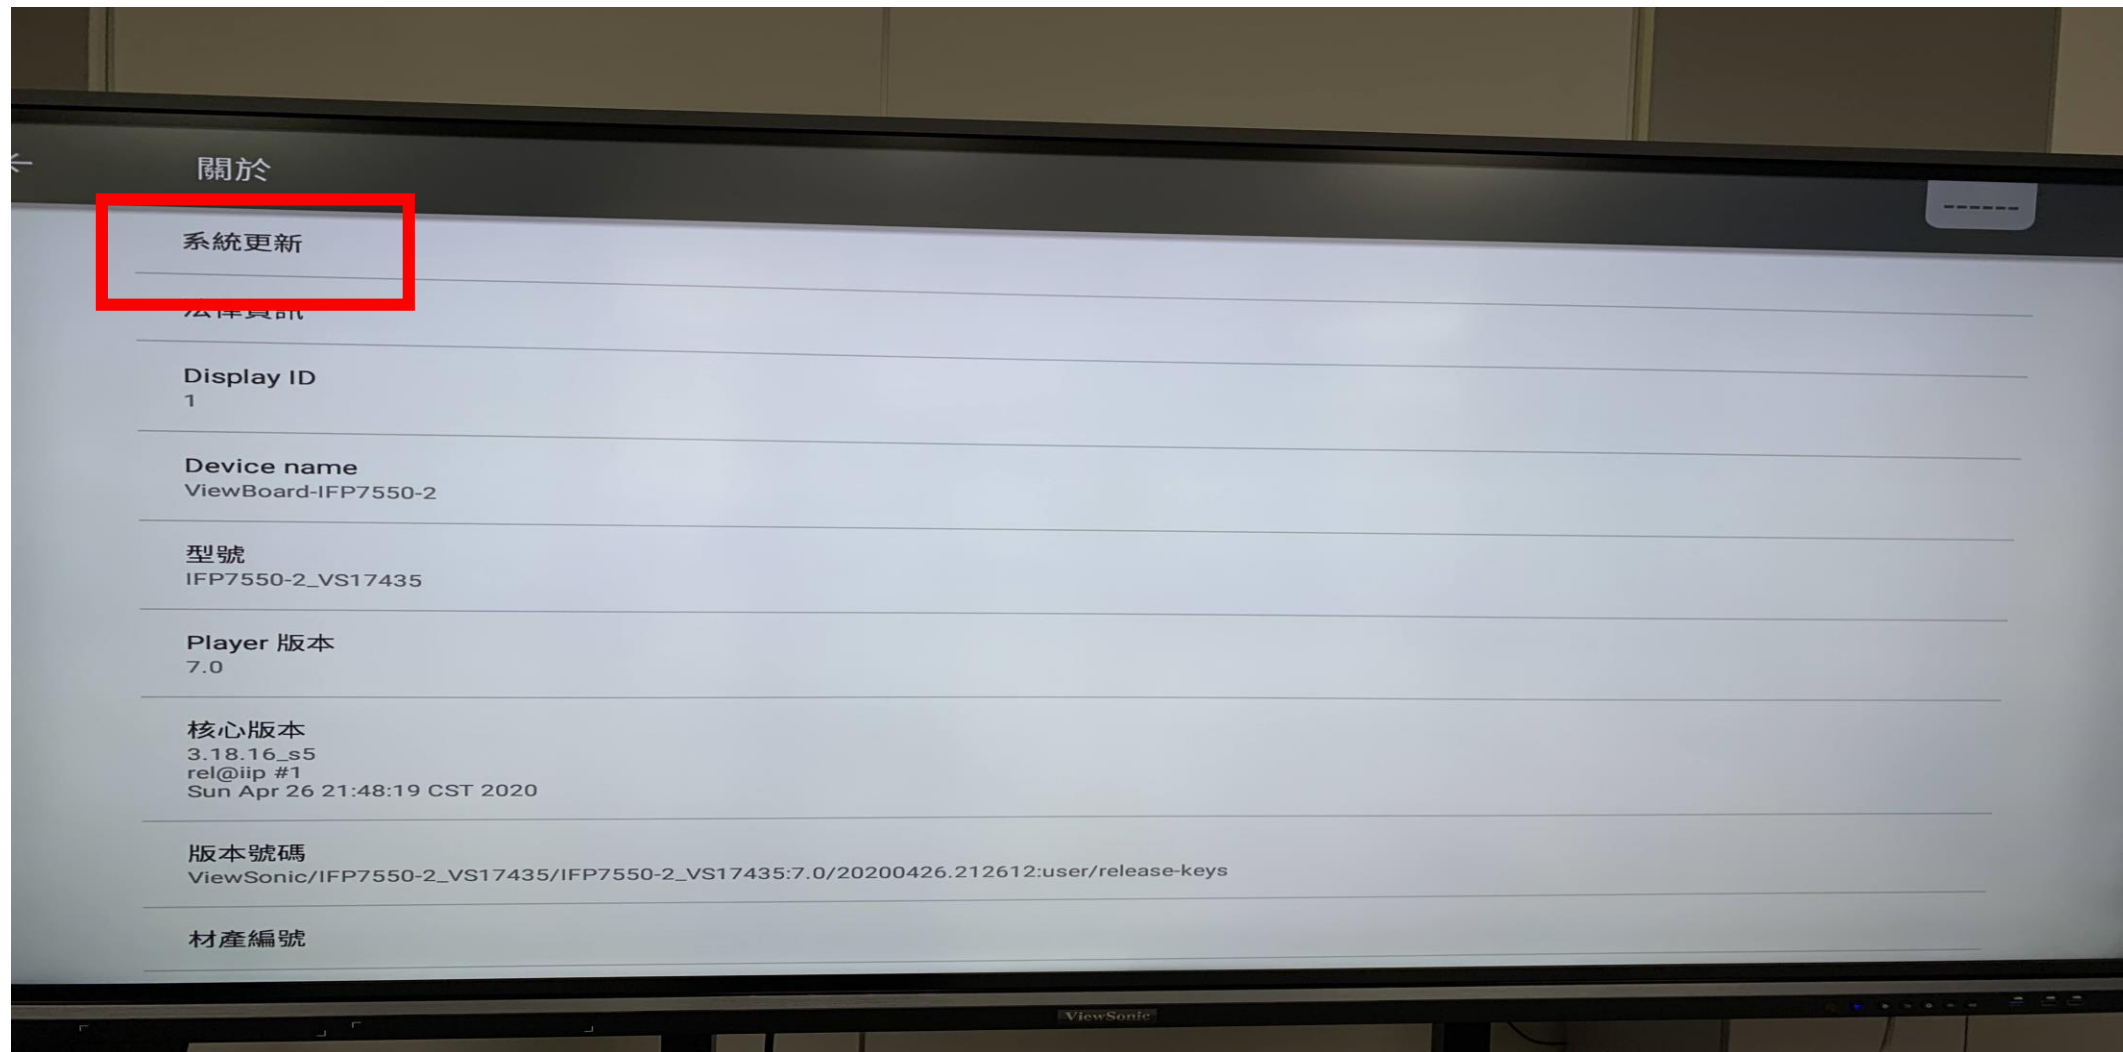

108 前瞻優派顯示器更新

(請務必讓顯示器Android系統可以上網)

顯示器Android系統可以上網，點選設定

點選關於

點選系統更新

系統更新完成後確認為最新的更新日期

系統更新

System Update (系統更新)