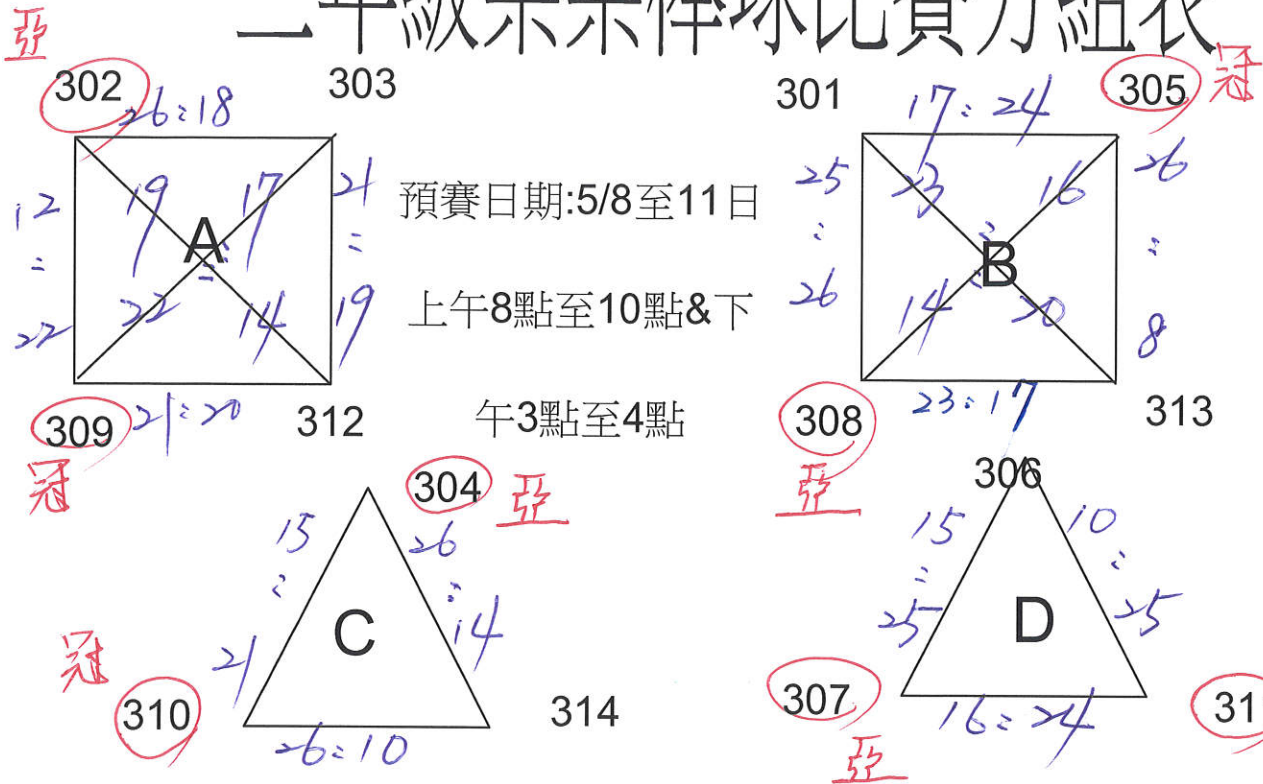

三年級樂樂棒球比賽分組表

分四組每組取前兩名進入複決賽,複決賽為單淘汰,預賽三隊戰績相同時,以對戰成績之1.(總得分-總失分)之值高者排名在前2.總得分較多者3.總失分較多者.若兩隊戰績相同,以對戰勝者排名在前