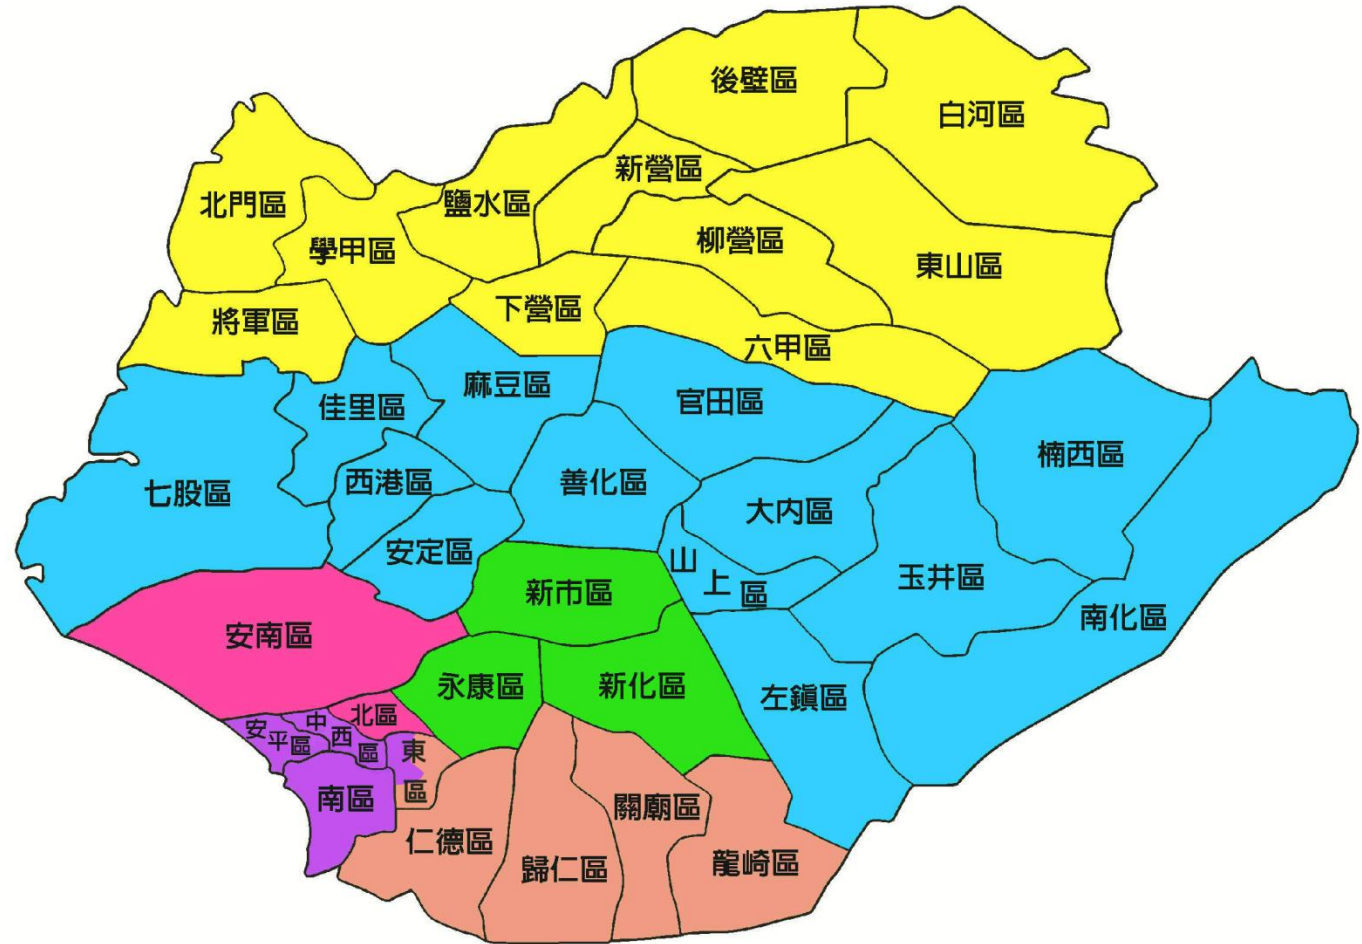

第 11 屆立法委員臺南市選舉區

第 1 選舉區：

後壁區、白河區、北門區
學甲區、鹽水區、新營區
柳營區、東山區、將軍區
下營區、六甲區

第 2 選舉區：

七股區、佳里區、麻豆區
官田區、善化區、大內區
玉井區、楠西區、西港區
安定區、山上區、左鎮區
南化區

第 3 選舉區：

安南區、北區

第 4 選舉區：

新市區、永康區、新化區

第 5 選舉區：

安平區、中西區
東區成大里等 16 里
南區

第 6 選舉區：

東區小東里等 29 里
仁德區、歸仁區、關廟區
龍崎區

備註：東區以林森路二段、東門路二段、中華東路三段為界，依據里不可分割原則，以西為第 5 選舉區(東區成大里等 16 里)，以東為第 6 選舉區(東區小東里等 29 里)。