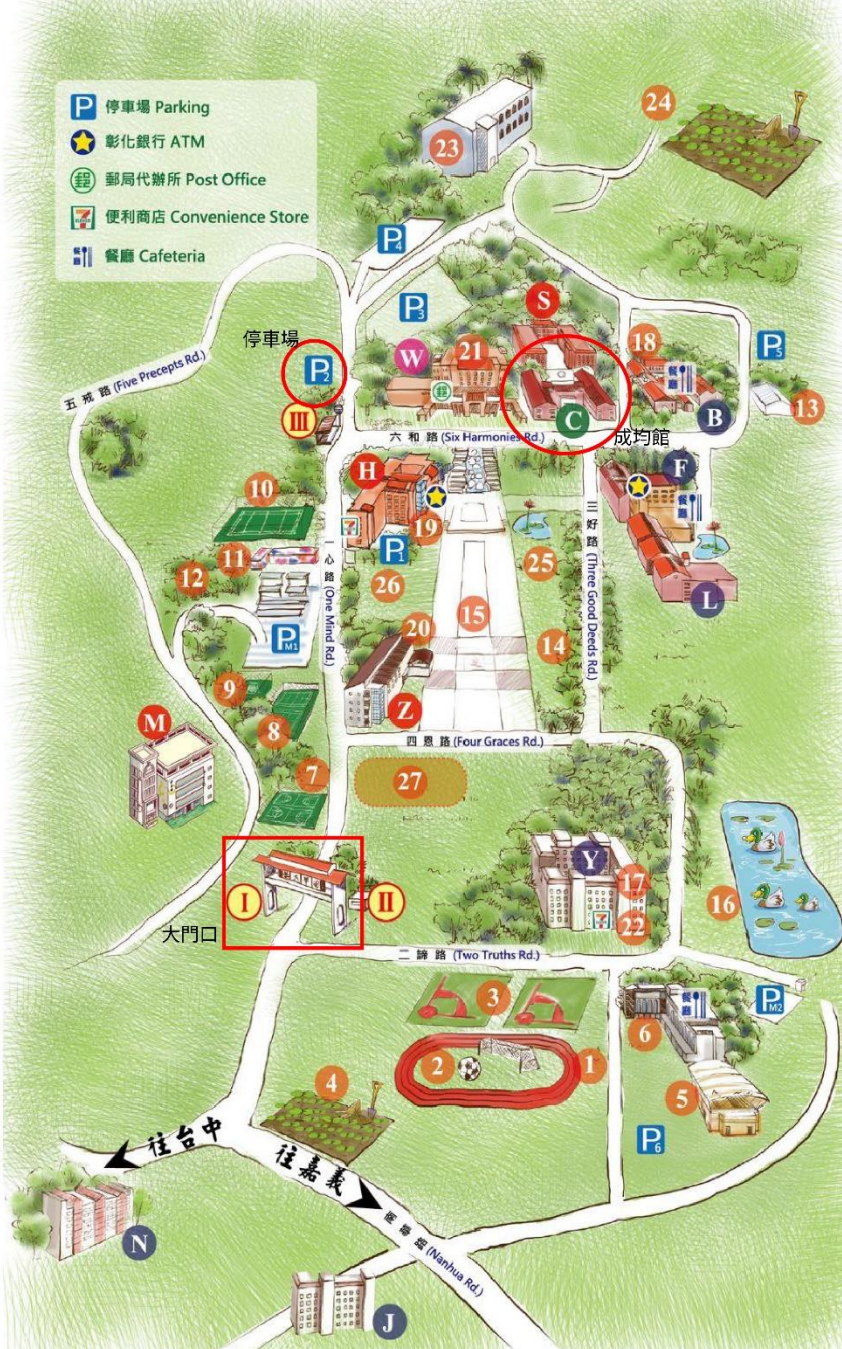

十二、預期成效：透過本次參訪及研習，提升雲嘉南地區各級學校推動三好運動及品德教育相關人員於三好品德內涵與核心價值的認知。

附件一

「嘉言義行心校園」雲嘉南區三好校園實踐學校研習活動議程表

時間：113年4月19日(星期五) 活動地點：南華大學成均館 C334 會議室

時間	議程	議程內容	地點
09:00- 09:30	報到 / 簽到		成均館 C334 會議室
09:30- 09:40	校長致詞 (大合照)	主持人：南華大學林聰明校長	
09:40- 10:40	專題講座	主持人：南華大學林辰璋副校長 主講人：慧知法師	
10:40- 10:50	中場休息	點心時間	
10:50- 11:50	分組交流	主持人：南華大學林辰璋副校長 分享人：1. 台南喜樹國小 黃懷慧校長 2. 雲林東明國中 陳建台主任 3. 雲林福智高中 謝孟君學務主任 4. 南華大學	
11:50- 12:20	綜合座談	主持人：南華大學林辰璋副校長	
12:20- 13:30		餐敘	興學紀念館 滴水坊
13:30- 15:10	參觀體驗	臺灣生命教育意象館參觀體驗	臺灣生命 教育意象館
15:10		珍重再見	

南華大學
Nanhua University

校園地圖 Campus Map

- 停車場 Parking
- 彰化銀行 ATM
- 郵局代辦所 Post Office
- 便利商店 Convenience Store
- 餐廳 Cafeteria

- 校門 (Main Entrance)
- 警衛室 (Campus Security)
- 公車亭 (Bus Stop)
- 教學大樓 (Academic Building)**
 - 學慧樓 (Xue Hui Lou)
 - 學海堂 (Xue Hai Tang)
 - 中道樓 (Zhong Dao Lou)
 - 妙音樓 (Miao Yin Lou)
- 行政大樓 (Administrative Building)**
 - 成均館 (Cheng Jun Guan)
- 圖書館 (Library)**
 - 無盡藏圖書館 (Wu Jin Zang)
- 宿舍 (Campus Housing)**
 - 雲水居 (Yun Shui Staff Residence)
 - 文會樓 (Wen Hui Dormitory)
 - 麗澤樓 (Li Ze Dormitory)
 - 緣起樓 (Yuan Qi Dormitory)
 - 九村 (Jiu Cun Dormitory)
 - 七村 (Qi Cun Dormitory)
- 學生活動 (Sports and Extracurricular Activities)**
 - 田徑場 (Athletic Field)
 - 足球場 (Football Field)
 - 棒球場 (Baseball Field)
 - 自然農場 (Experimental Farm)
 - 正行中心 (Zheng-Xing Center)
 - 興學紀念館 (Fundraising Commemoration Hall)
 - 籃球場 (Basketball Court)
 - 網球場 (Tennis Court)
 - 射箭場 (Archery Range)
 - 排球場 (Volleyball Court)
 - 南華綠園創 (Innovation Hub)
 - 療癒花園 (Healing Garden)
 - 設計工坊 (Design Studio)
 - 桉樹林 (Eucalyptus Forest)
 - 九品蓮華大道 (Lotus Walkway)
 - 橄欖湖 (Olive Lake)
 - 健身房 (Gym and Fitness Center)
 - 國際會議廳 (International Conference Hall)
 - 演藝廳 (Performing Arts Theater)
 - 國際會議廳 (International Conference Hall)
 - e學苑 (e-College Learning Center)
 - 舞蹈教室 (Dance Studio)
 - 南華學舍 (Nanhua Vihara)
 - 永續農場 (Permaculture Farm)
 - 平安草原 (Ping-An Lawn)
 - 吉祥草原 (Ji-Xiang Lawn)
 - 三好教育園區(興建中) (Three Acts of Goodness Education Park (Under construction))