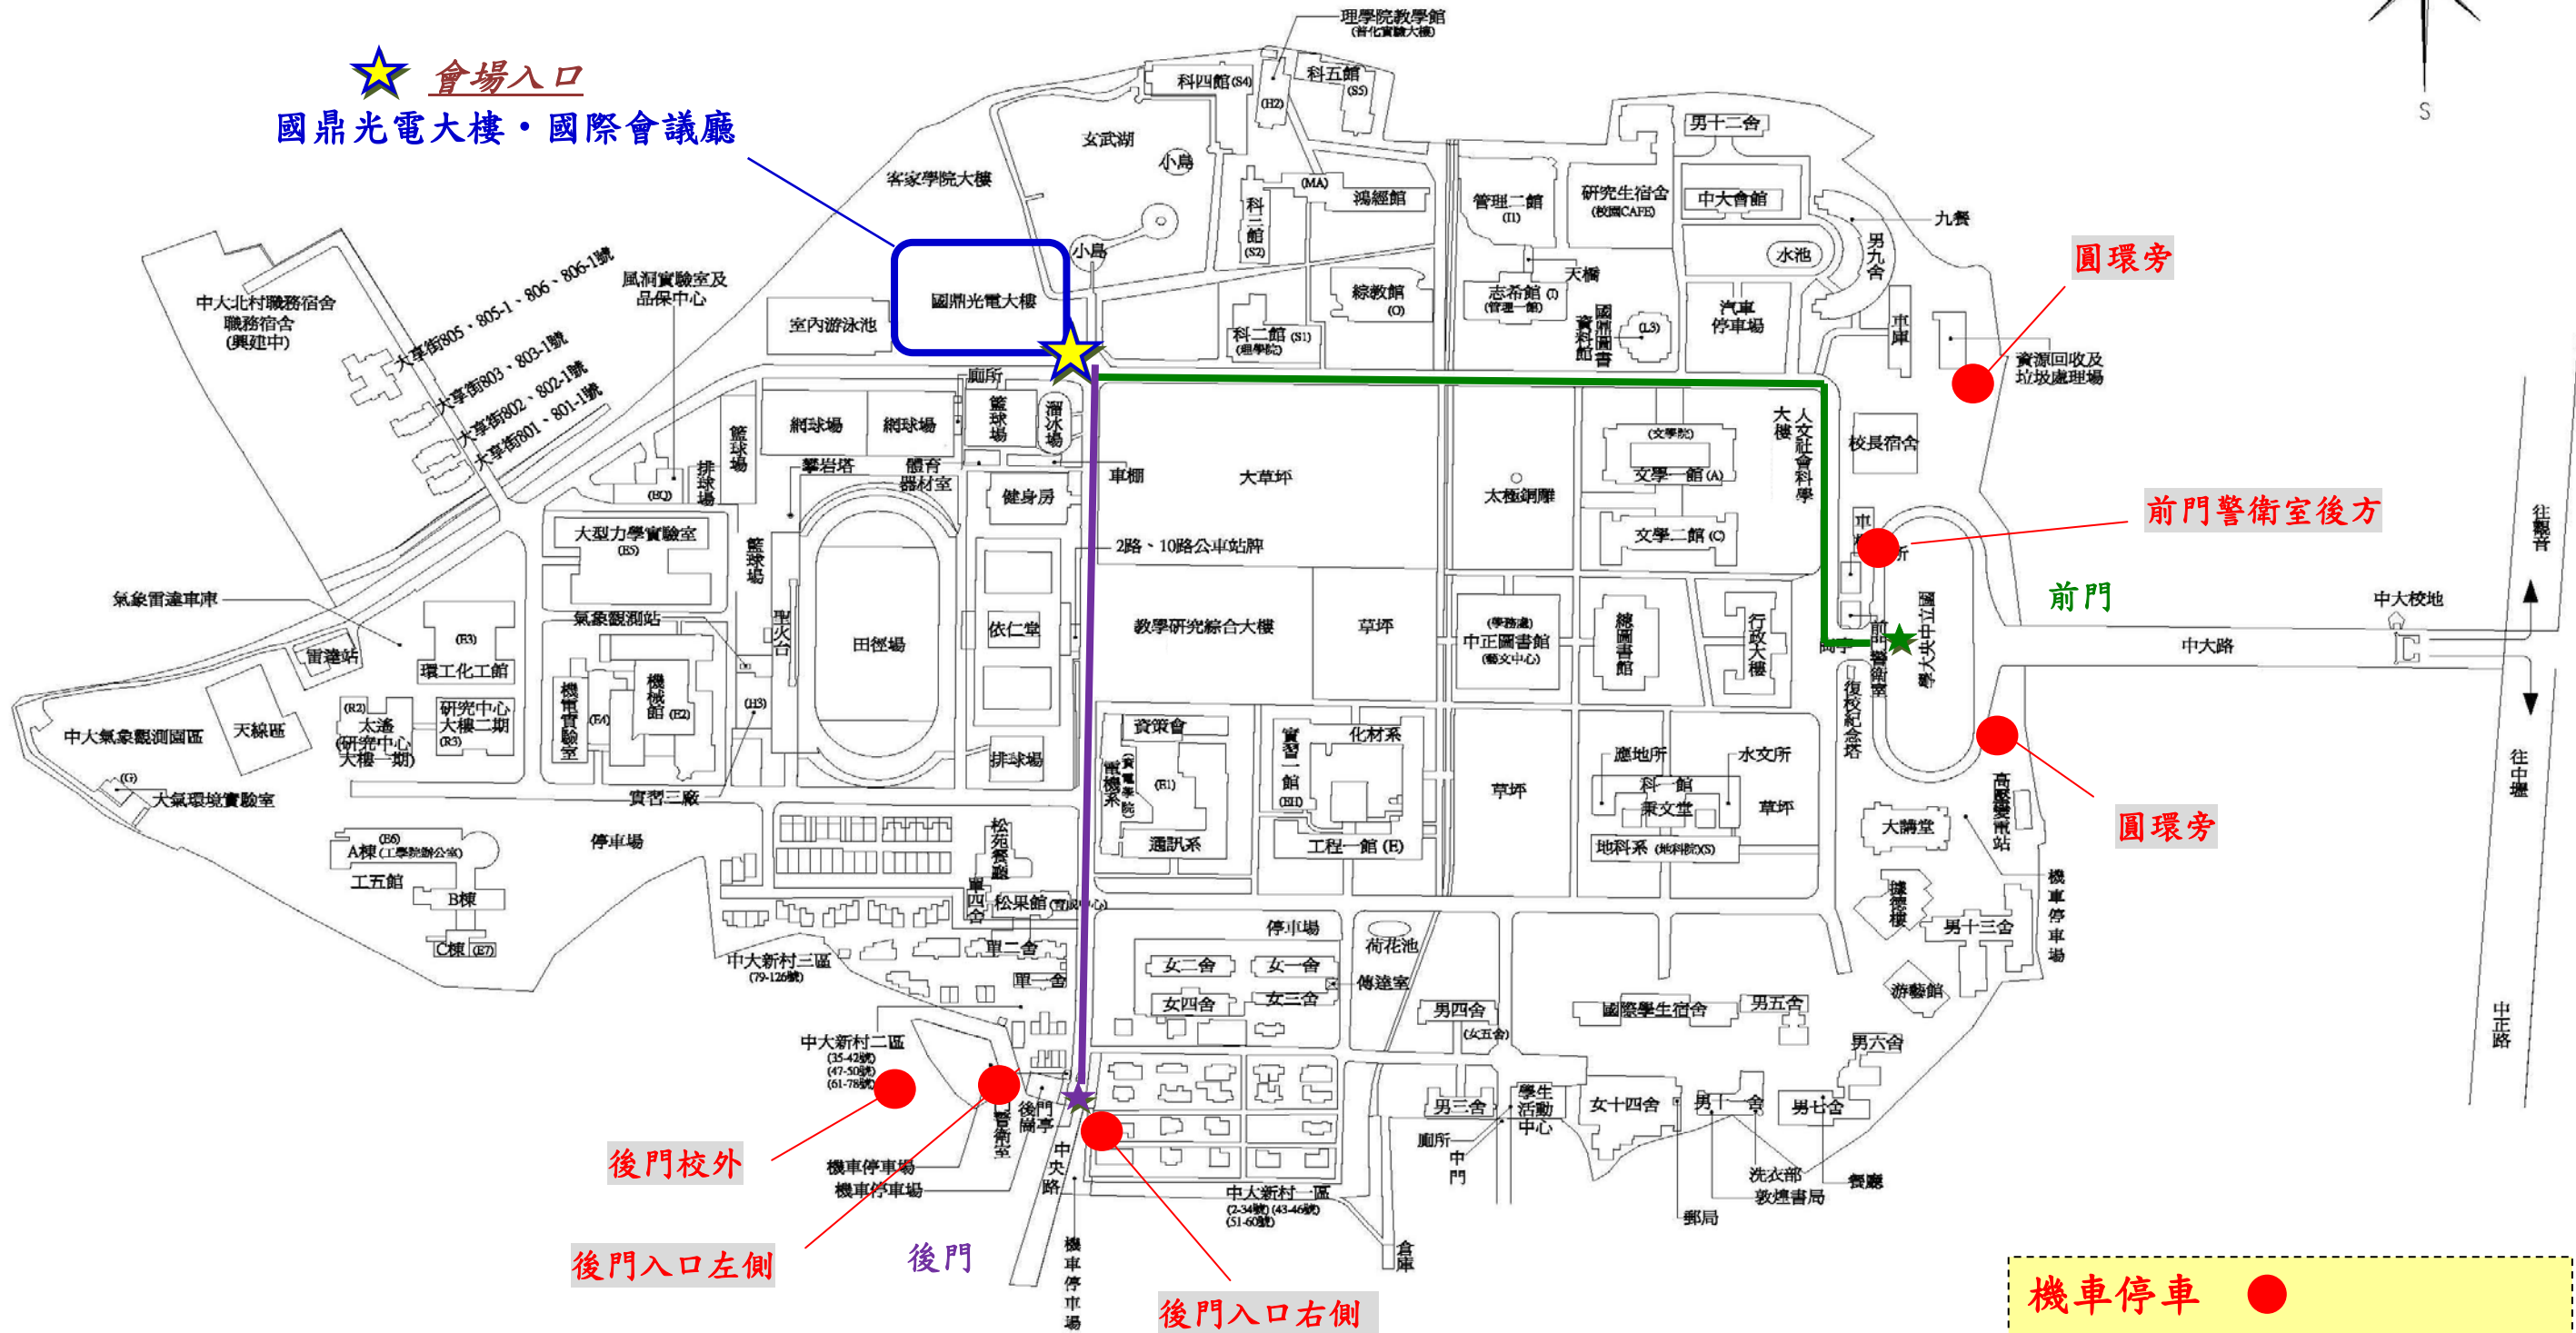

國立中央大學校園地圖

★ **會場入口**
國鼎光電大樓·國際會議廳

機車停車 ●
汽車停車：校內白色停車格