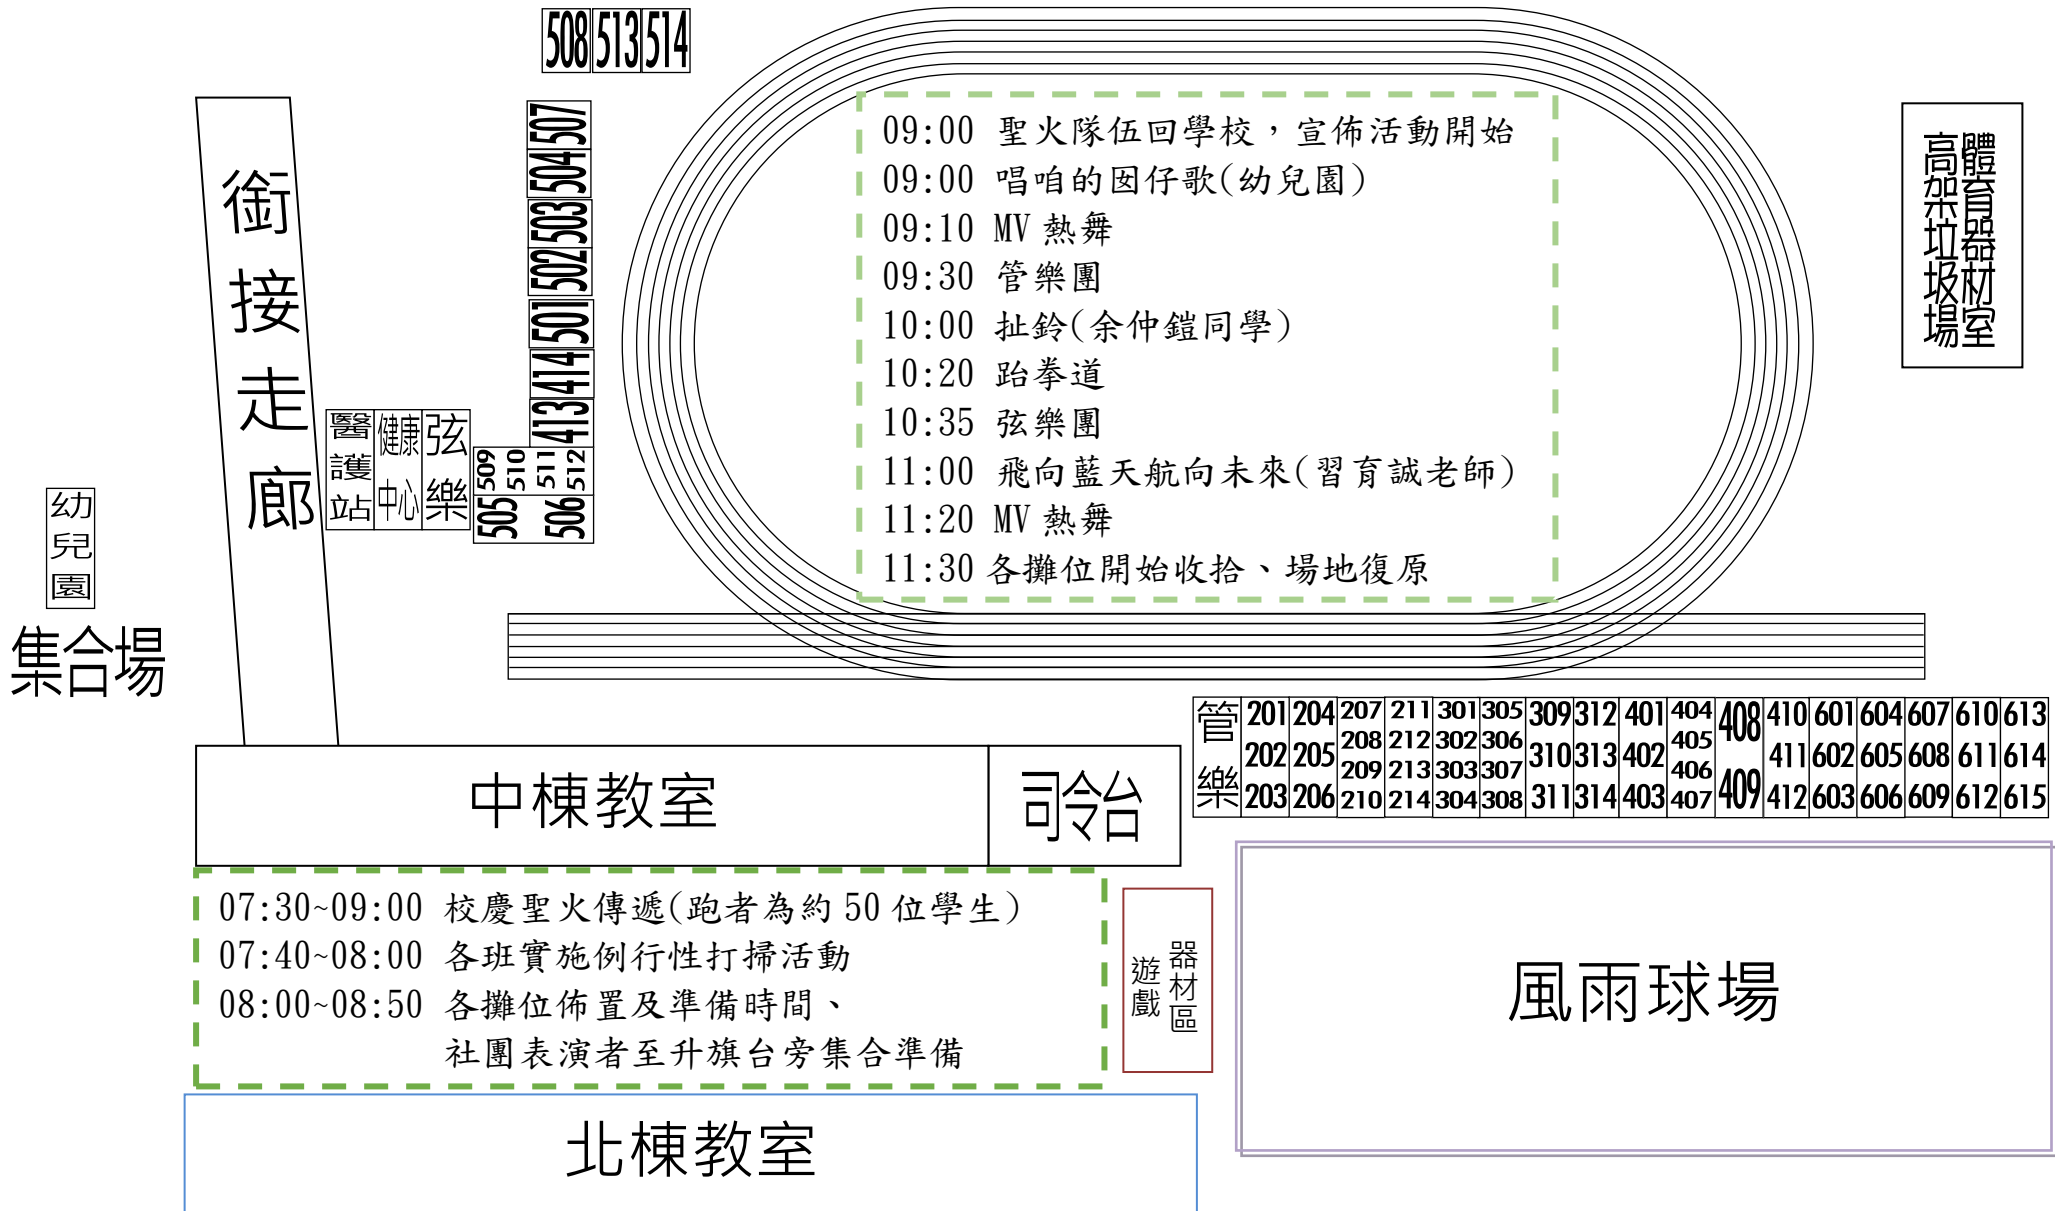

107 文元 20 週年校慶園遊會攤位配置圖暨節目表

508 513 514

505 509
510
511
512
413 414 501 502 503 504 507

銜接走廊

醫 護 站
健 康 中 心
弦 樂 團

- 09:00 聖火隊伍回學校，宣佈活動開始
- 09:00 唱咱的囡仔歌(幼兒園)
- 09:10 MV 熱舞
- 09:30 管樂團
- 10:00 扯鈴(余仲鎧同學)
- 10:20 跆拳道
- 10:35 弦樂團
- 11:00 飛向藍天航向未來(習育誠老師)
- 11:20 MV 熱舞
- 11:30 各攤位開始收拾、場地復原

體育器材室
高架垃圾場

幼
兒
園

集合場

中棟教室

司令台

管	201	204	207	211	301	305	309	312	401	404	408	410	601	604	607	610	613
樂	202	205	208	212	302	306	310	313	402	405	409	411	602	605	608	611	614
	203	206	210	214	303	307	311	314	403	406	407	412	603	606	609	612	615

- 07:30~09:00 校慶聖火傳遞(跑者為約 50 位學生)
- 07:40~08:00 各班實施例行性打掃活動
- 08:00~08:50 各攤位佈置及準備時間、
社團表演者至升旗台旁集合準備

遊
戲
器
材
區

北棟教室

風雨球場