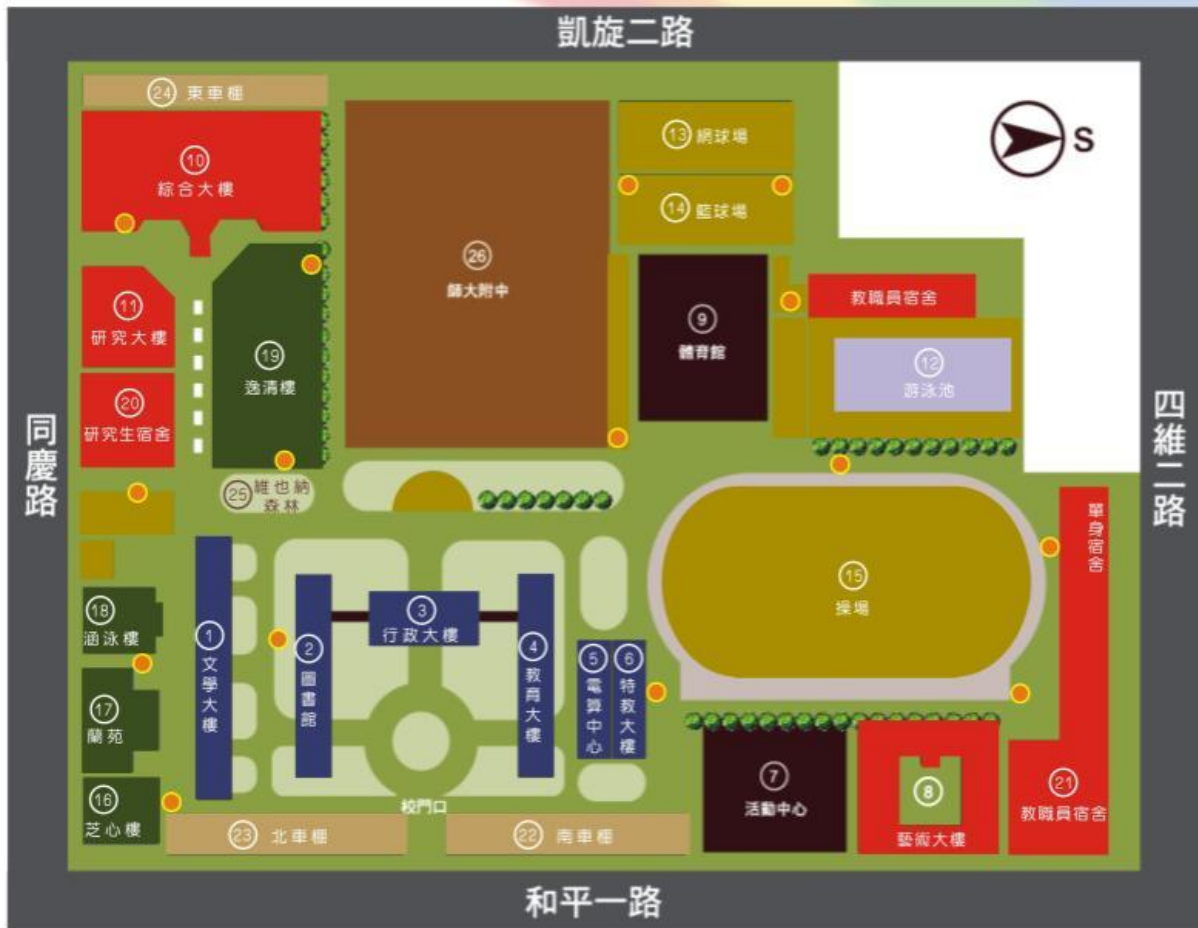

3. 高鐵轉乘：<http://www.thsrc.com.tw/index.html>

高鐵左營車站轉搭高雄捷運至 O7 文化中心站下車，由第 3 出口出車站，順著和平路走，約 500 公尺可到達(與高雄大統百貨方向相反)。

4. 自行開車：

(1) 二高 -> 燕巢系統轉(西向)國道 10 號 -> 仁武交流道-> 鼎金系統接中山高(南下)。

(2) 中山高(南下) --> 鼎金系統 --> 中正路出口 (注意:位於建國路出口後方約 100M, 不要下錯交流道) -> 右轉中正一路 (不要下地下道) -> (約 1.5KM) 看到鐵路平交道 (走中間車道)--> (轉左上方) 五福一路 --> 左轉和平一路 --> 高雄師大

6.和平校區建物配置圖：<http://www.nknu.edu.tw/nknumap/>

國立高雄師範大學校區平面圖

和平校區

● 緊急求救鈴

大樓場館	
① 文學大樓	⑦ 活動中心
② 圖書館	⑧ 藝術大樓
③ 行政大樓	⑨ 體育館
④ 教育大樓	⑩ 綜合大樓
⑤ 電算中心	⑪ 研究大樓
⑥ 特教大樓	

運動場地	
⑫ 游泳池	⑭ 籃球場
⑬ 網球場	⑮ 操場

停車場地	
⑫ 南車棚	⑭ 東車棚
⑬ 北車棚	

宿舍	
⑯ 芝心樓	⑲ 逸清樓
⑰ 蘭苑	⑳ 研究生宿舍
⑱ 涵泳樓	㉑ 教職員宿舍

其他設施	
⑳ 維也納森林	㉒ 師大附中