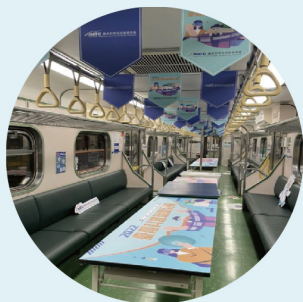

2023 10 / 30(-) - 11 / 03(五) 臺灣科普環島列車

國科會攜手各縣市政府教育局處
敬邀全臺國小師生一同參與科普環島之旅

特色主題車廂

17縣市站點科普市集

串聯城鄉科普資源

科普教育接力傳承

活動日期與上下車站點

| 意願登記連結 |