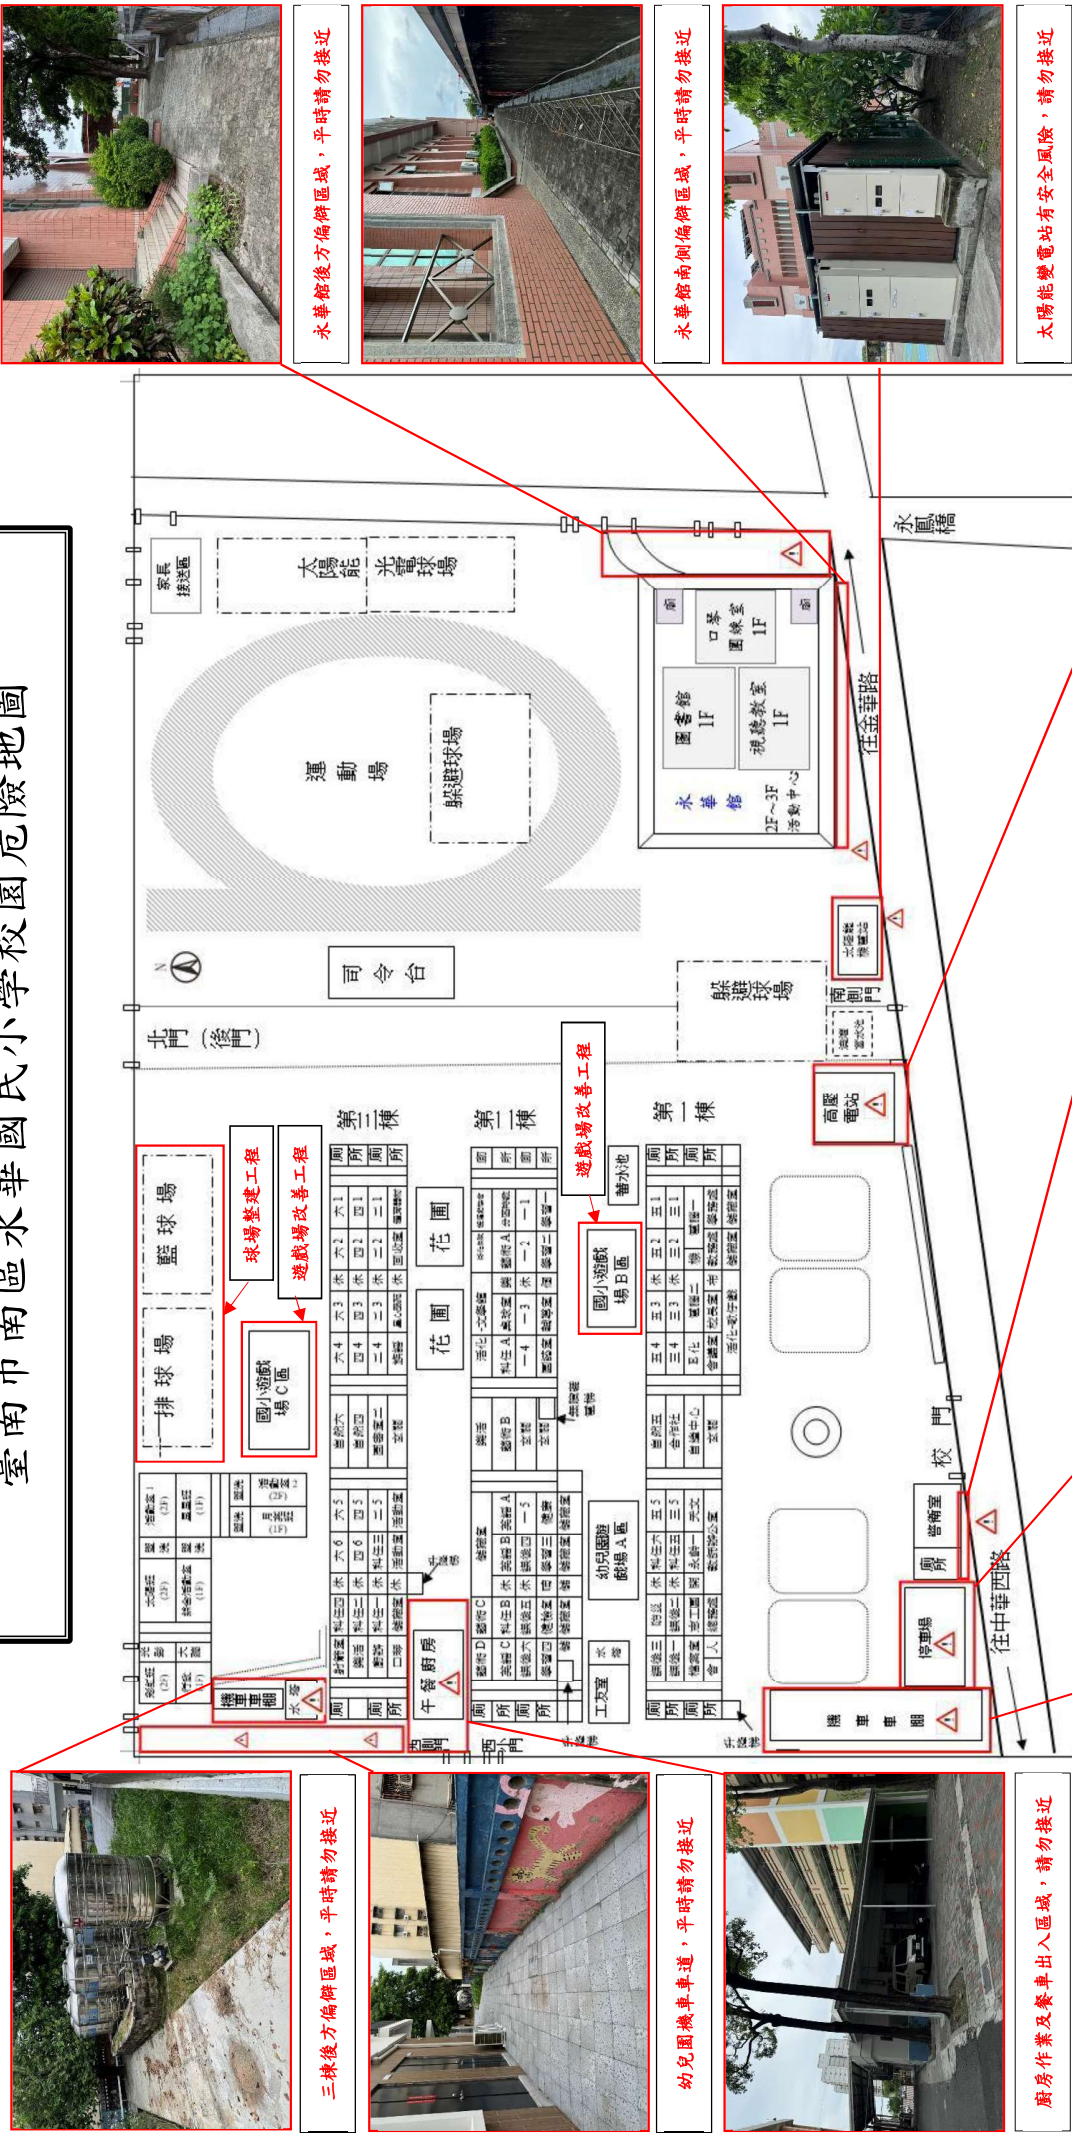

# 臺南市南區永華國民小學校園危險地圖

太陽能變電站有安全風險, 請勿接近

警衛室南側偏僻區域, 平時請勿接近

車輛出入危險區域, 平時請勿接近

車輛出入危險區域, 平時請勿接近

三棟後方偏僻區域, 平時請勿接近

幼兒園機車車道, 平時請勿接近

廚房作業及餐車出入區域, 請勿接近