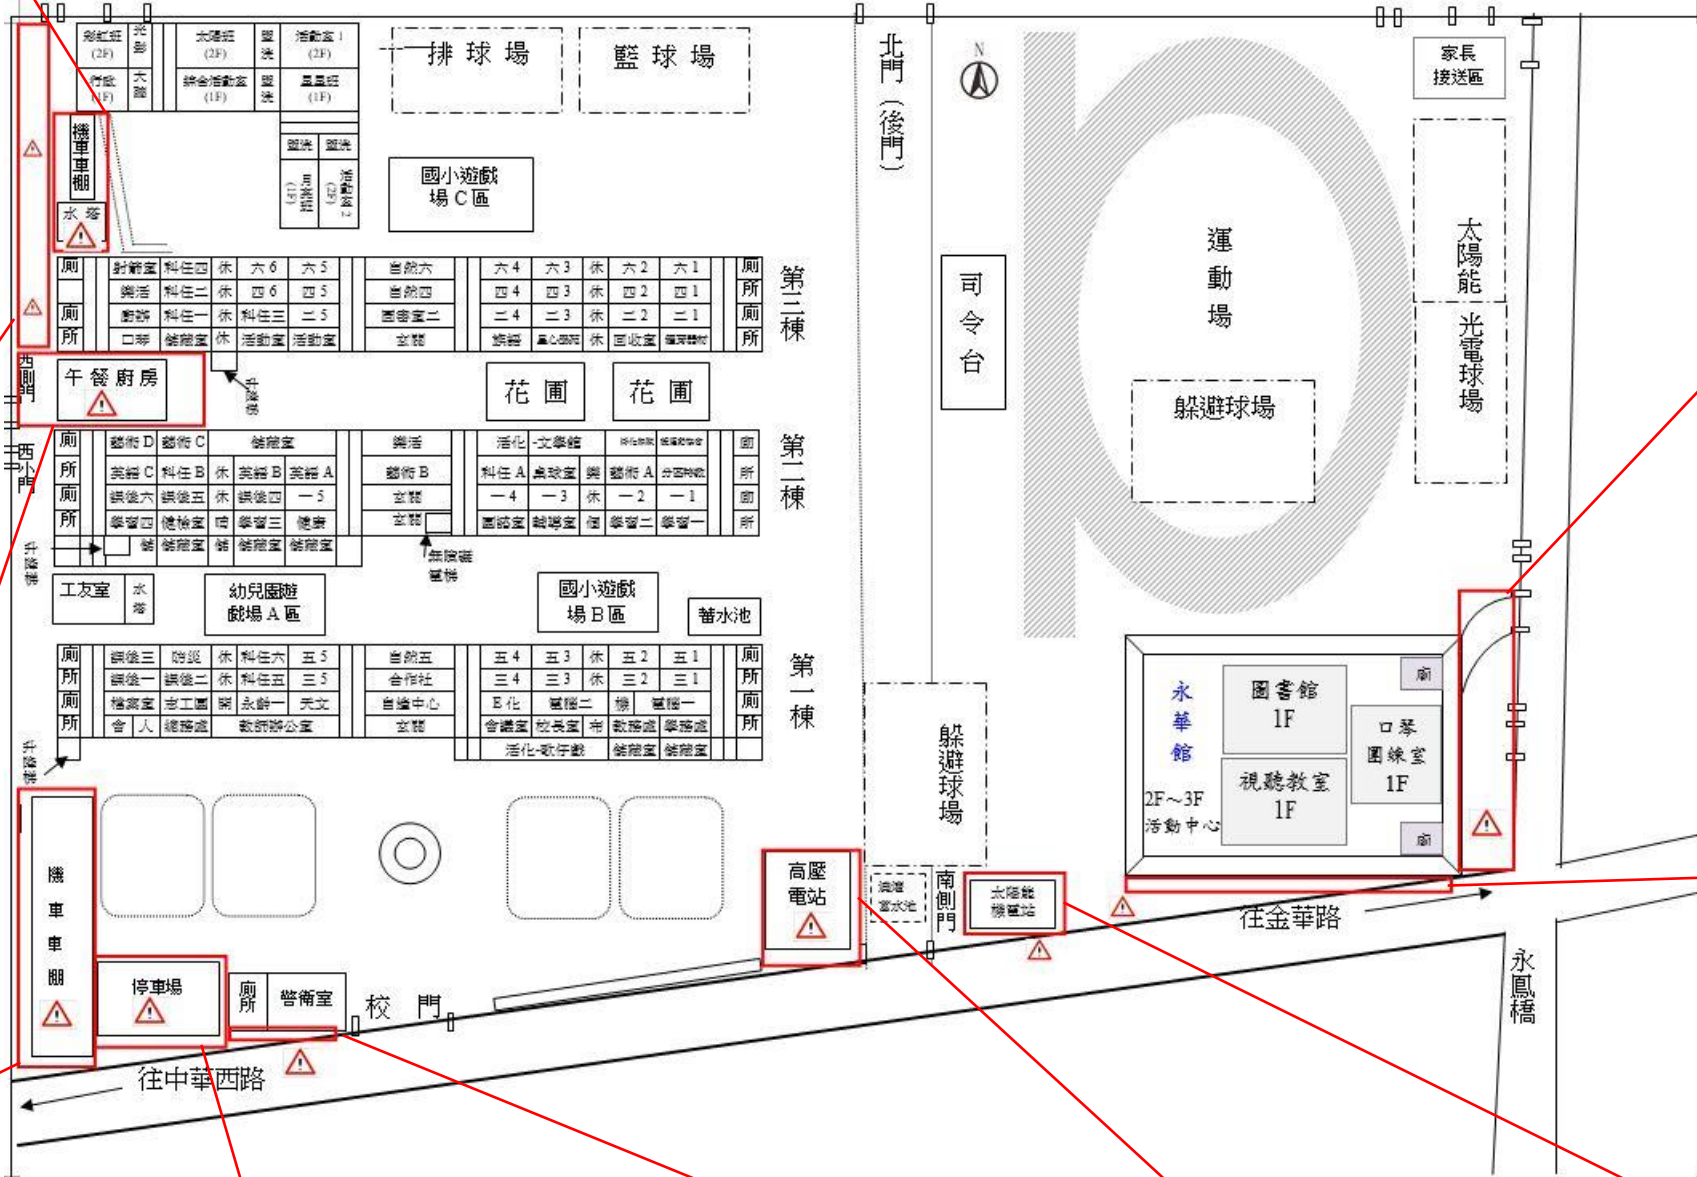

# 臺南市南區永華國民小學校園危險地圖

三棟後方偏僻區域，平時請勿接近

幼兒園機車車道，平時請勿接近

廚房作業及餐車出入區域，請勿接近

車輛出入危險區域，平時請勿接近

永華館後方偏僻區域，平時請勿接近

永華館南側偏僻區域，平時請勿接近

車輛出入危險區域，平時請勿接近

警衛室南側偏僻區域，平時請勿接近

高壓電站有安全風險，請勿接近

太陽能變電站有安全風險，請勿接近