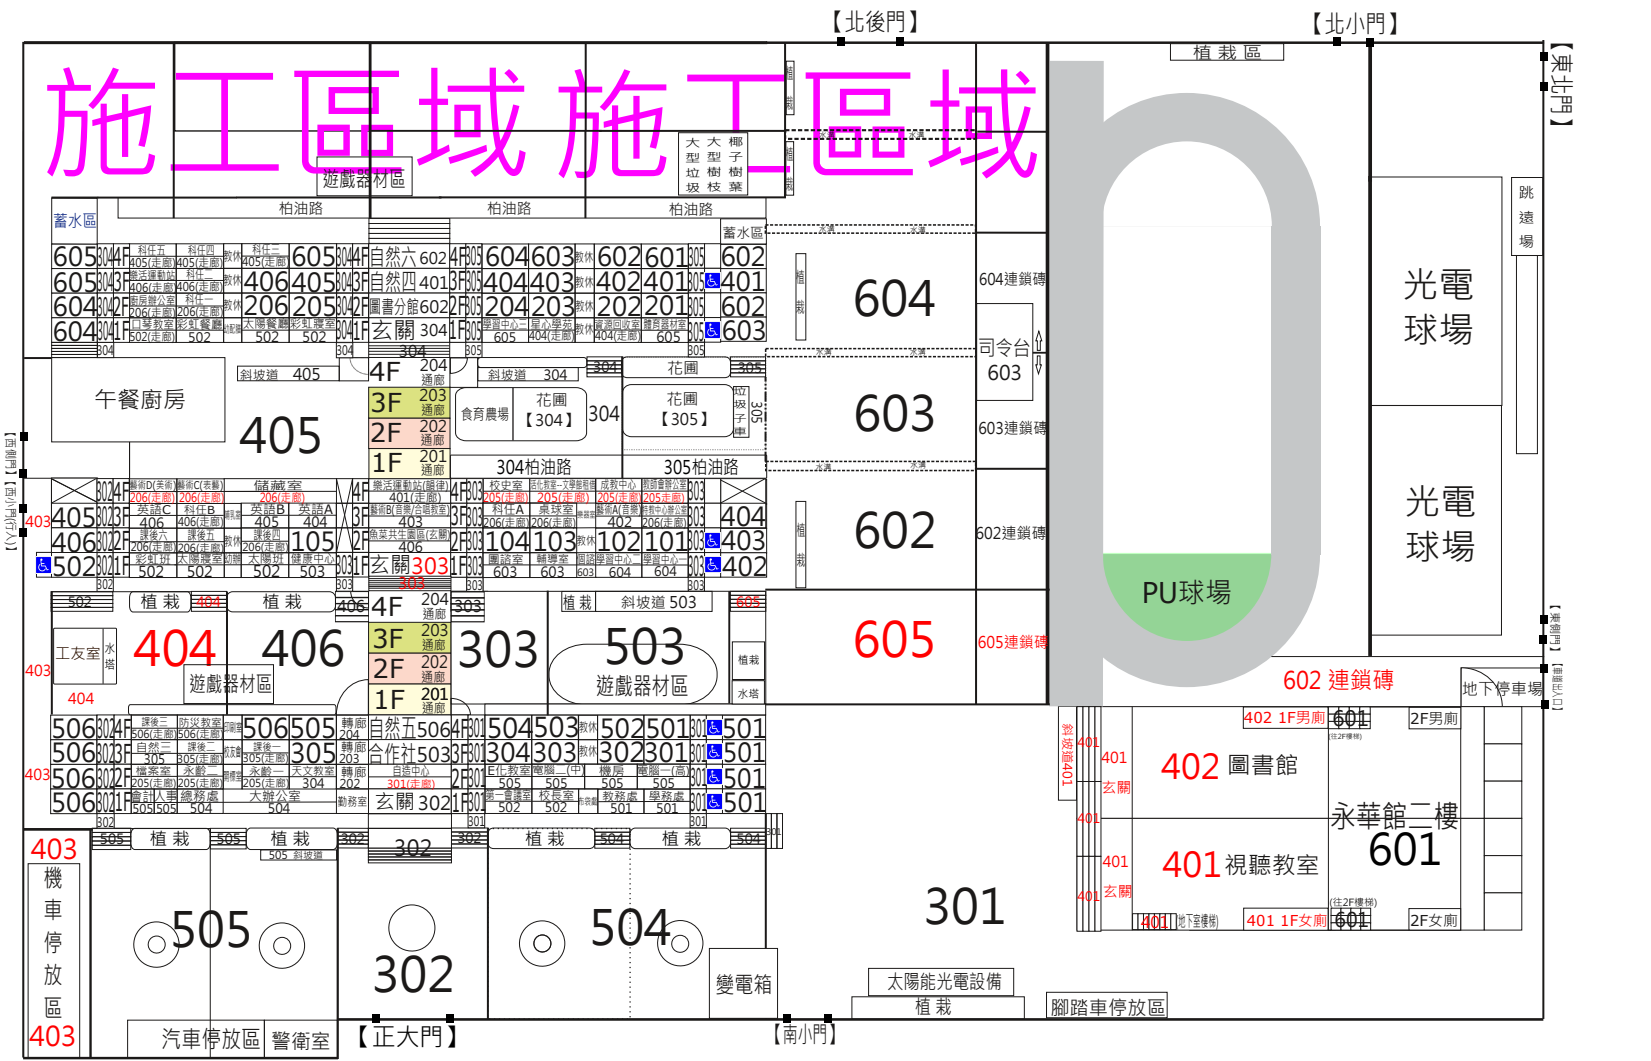

# 施工區域 施工區域

因應幼教大樓施工期間打掃區域圖

111/11/28 (一) 正式實施