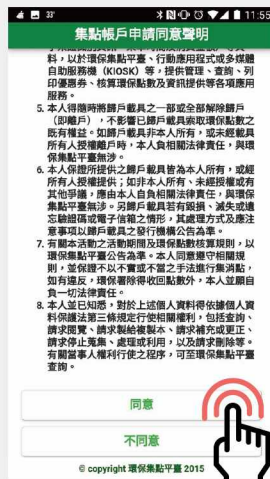

會員註冊 SOP

Step1.加入會員

1 下載「環保集點」APP註冊會員

2 同意個資聲明，送出註冊資料

3 手機接收簡訊，輸入驗證碼確認

4 登入會員，即可掃描QRCode得點

Step2.綁定卡片

1 點擊「我的載具管理」

2 點擊「新增載具」

3 選擇欲綁定卡片類別

4 依提示輸入外觀卡號後送出