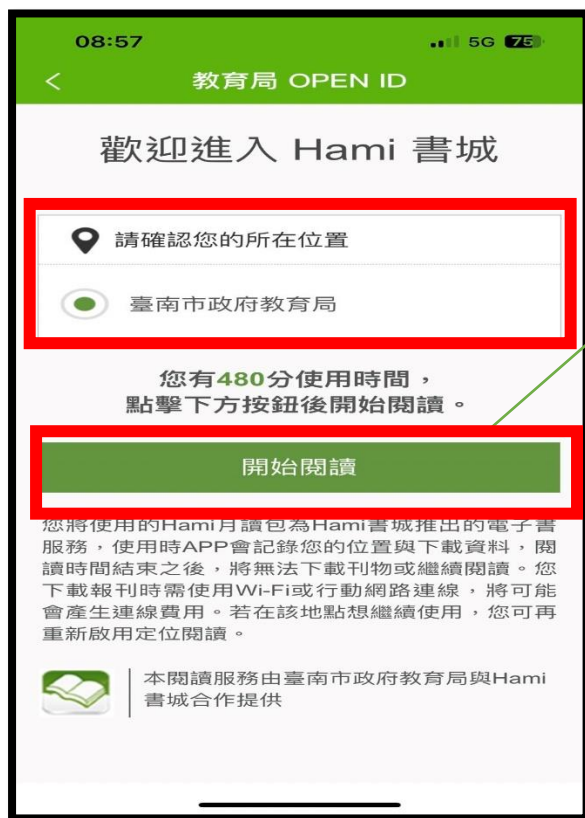

# Hami 書城使用流程

請在手機 APP 上搜尋關鍵字-Hami 書城，並下載安裝。

打開 Hami 書城 APP 後，請點選會員立即登入。

請點選教育局 OPEN ID

請點選臺南市政府教育局  
OPEN ID 認證服務。

請輸入 OPEN ID 帳號與密碼後點選登入。

記得要點選臺南市政府教育局就可以開始閱讀唷~。