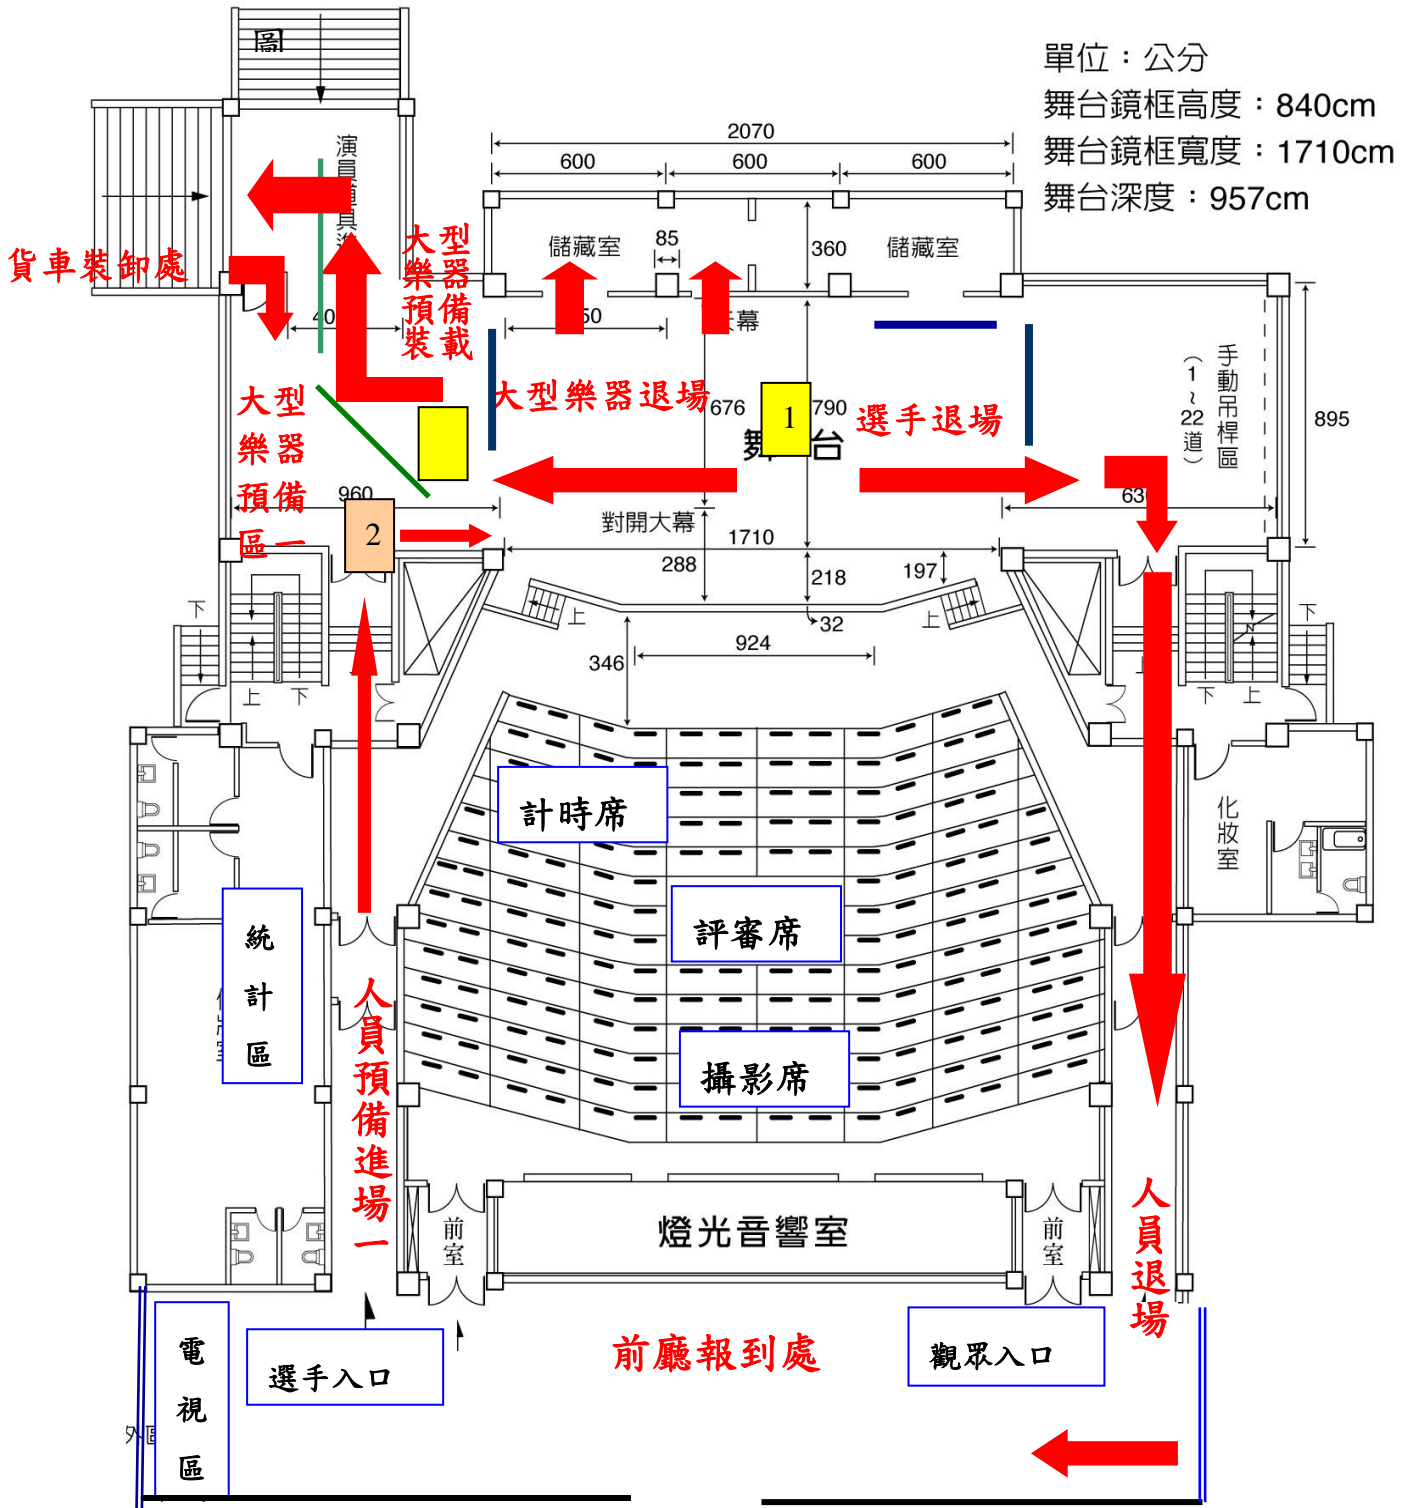

# 臺南市106學年度學生音樂比賽歸仁文化中心場次進退場

- 退場隊伍
- 即將上場隊

戶外檢錄區