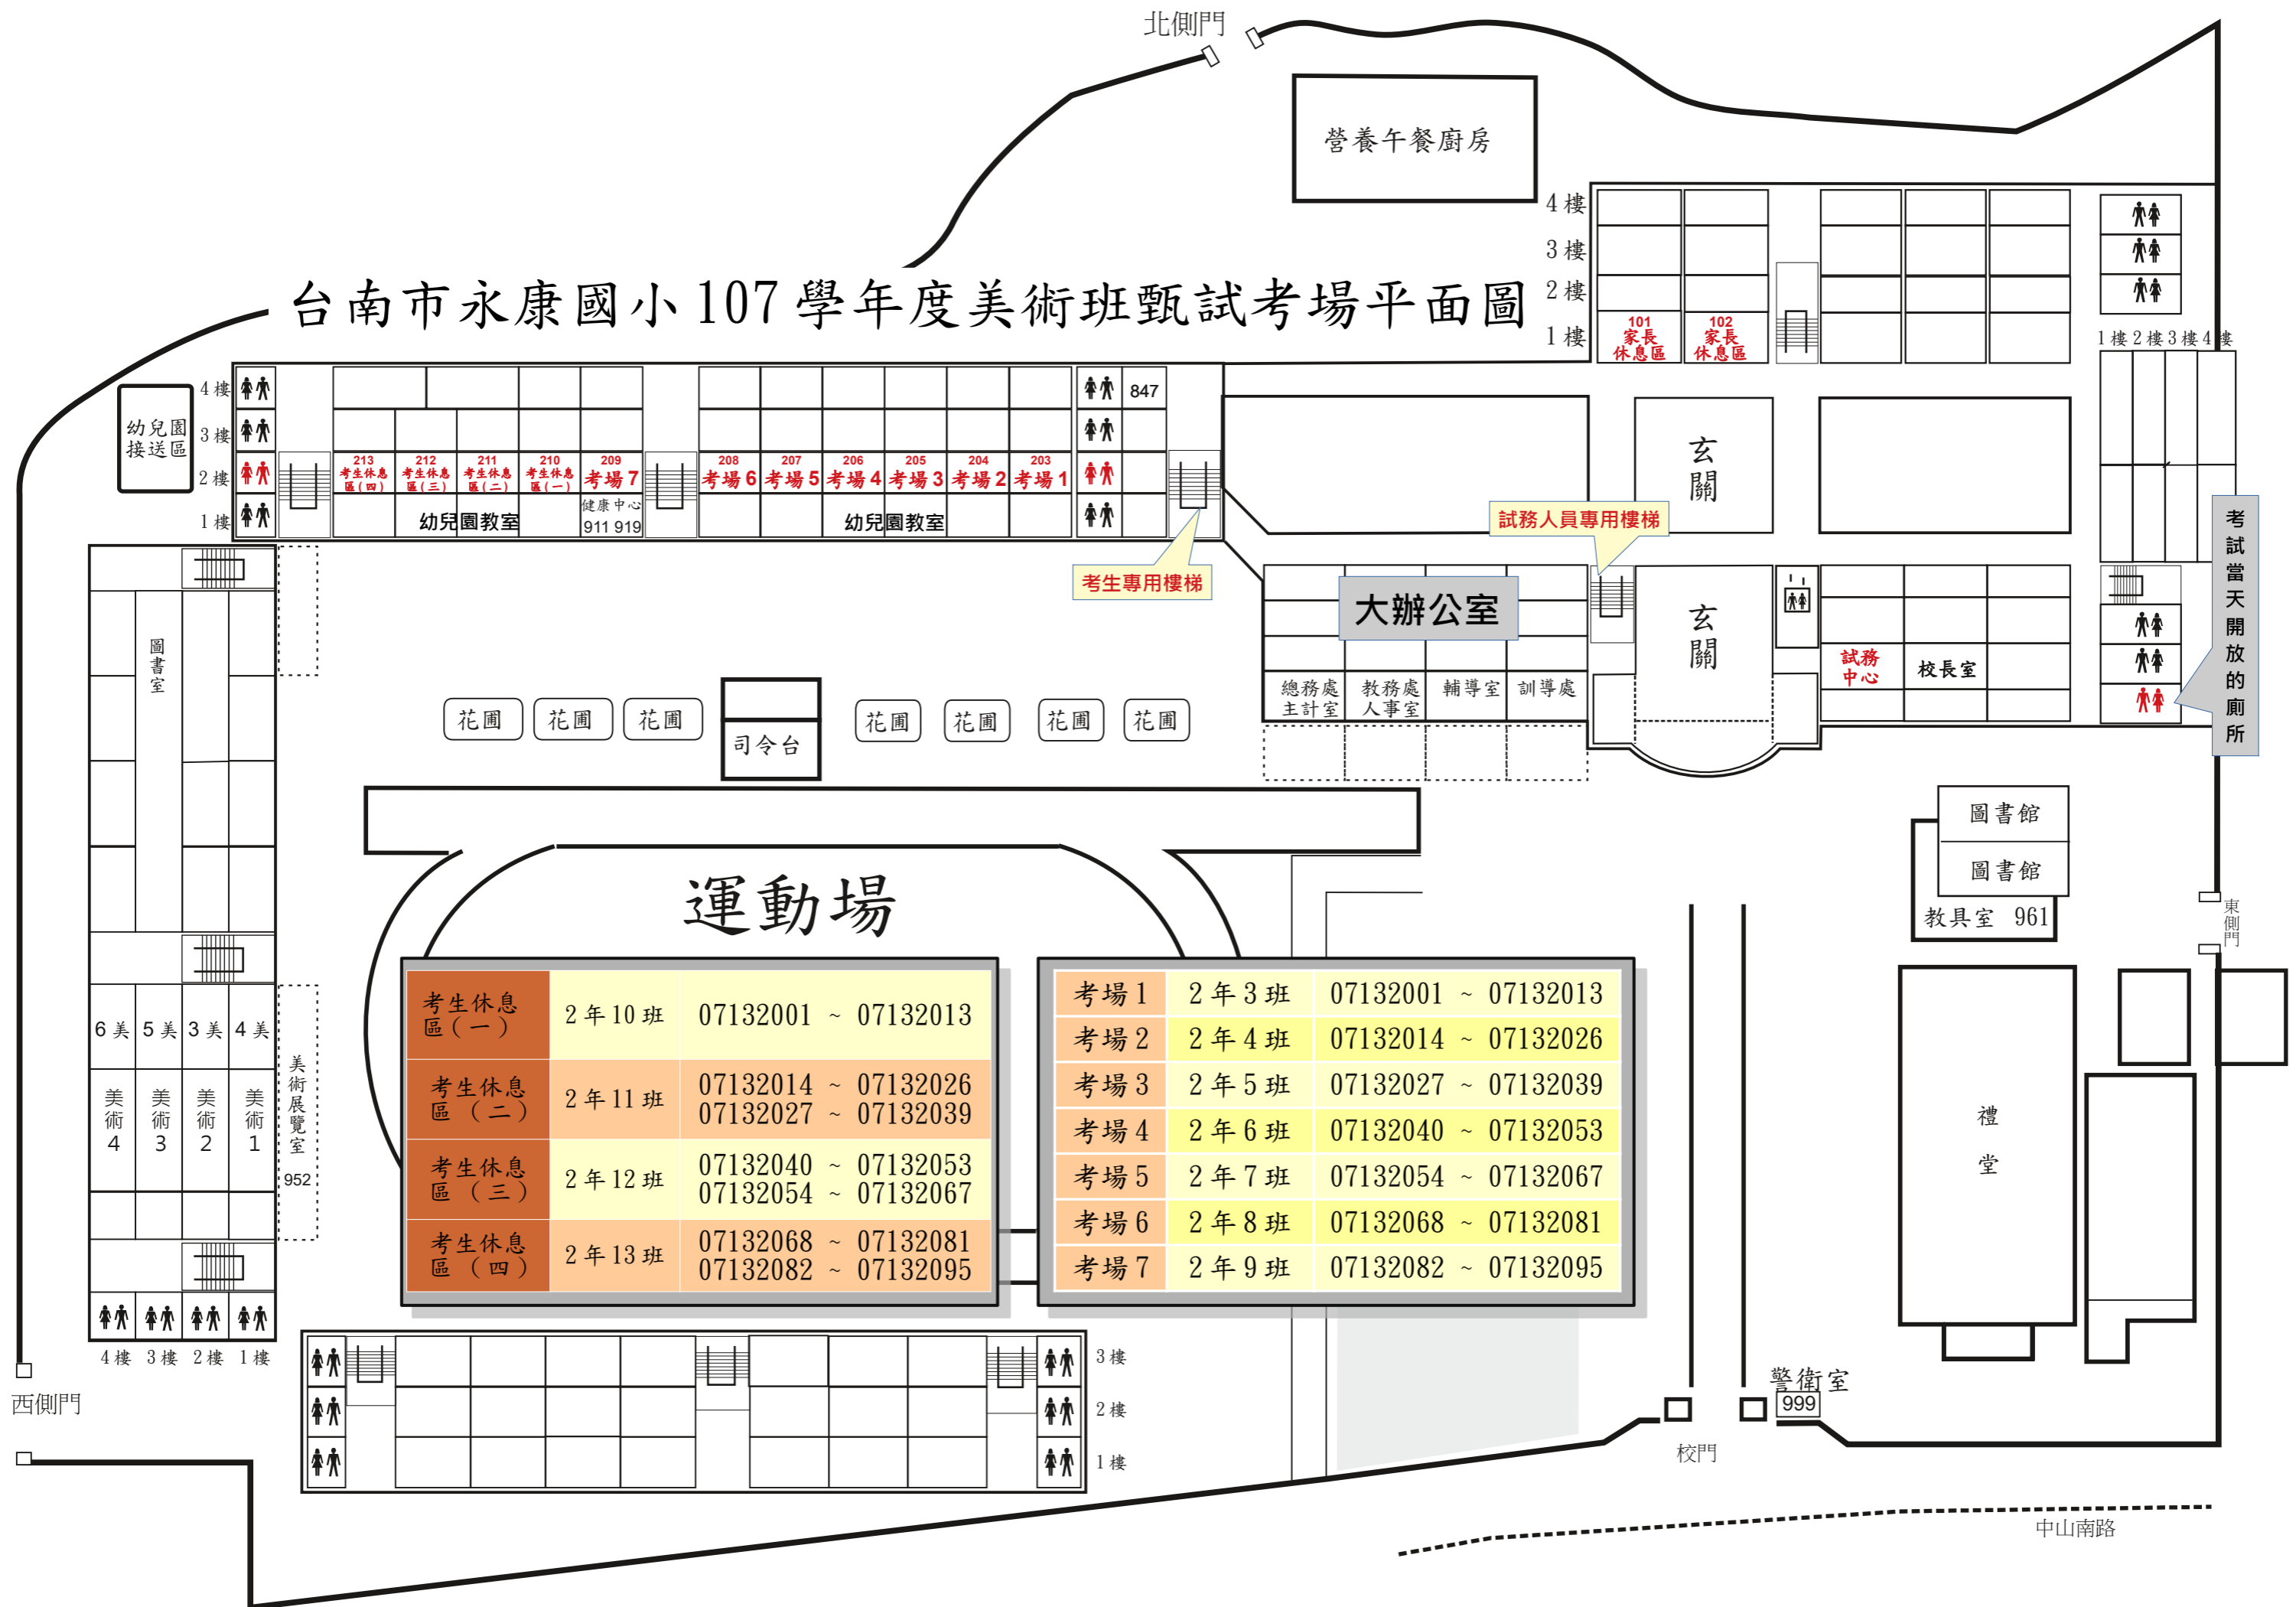

台南市永康國小 107 學年度美術班甄試考場平面圖

考生休息區 (一)	2 年 10 班	07132001 ~ 07132013
考生休息區 (二)	2 年 11 班	07132014 ~ 07132026 07132027 ~ 07132039
考生休息區 (三)	2 年 12 班	07132040 ~ 07132053 07132054 ~ 07132067
考生休息區 (四)	2 年 13 班	07132068 ~ 07132081 07132082 ~ 07132095

考場 1	2 年 3 班	07132001 ~ 07132013
考場 2	2 年 4 班	07132014 ~ 07132026
考場 3	2 年 5 班	07132027 ~ 07132039
考場 4	2 年 6 班	07132040 ~ 07132053
考場 5	2 年 7 班	07132054 ~ 07132067
考場 6	2 年 8 班	07132068 ~ 07132081
考場 7	2 年 9 班	07132082 ~ 07132095