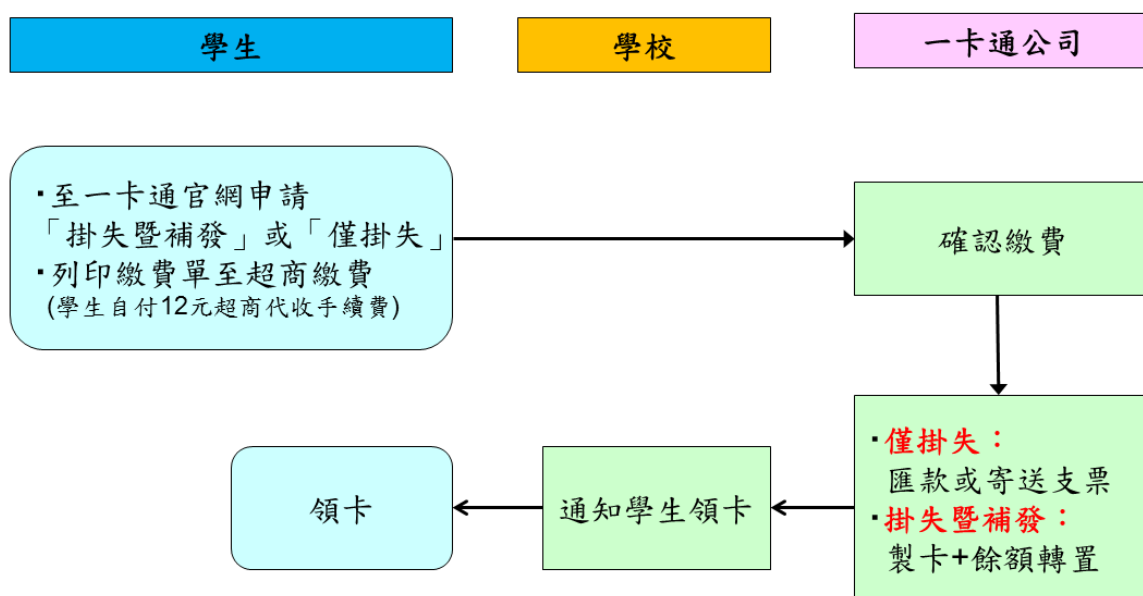

臺南市學生卡遺失補發流程圖

一、記名學生卡(同意開卡)

票卡掛失流程

二、未記名學生卡(不同意開卡)