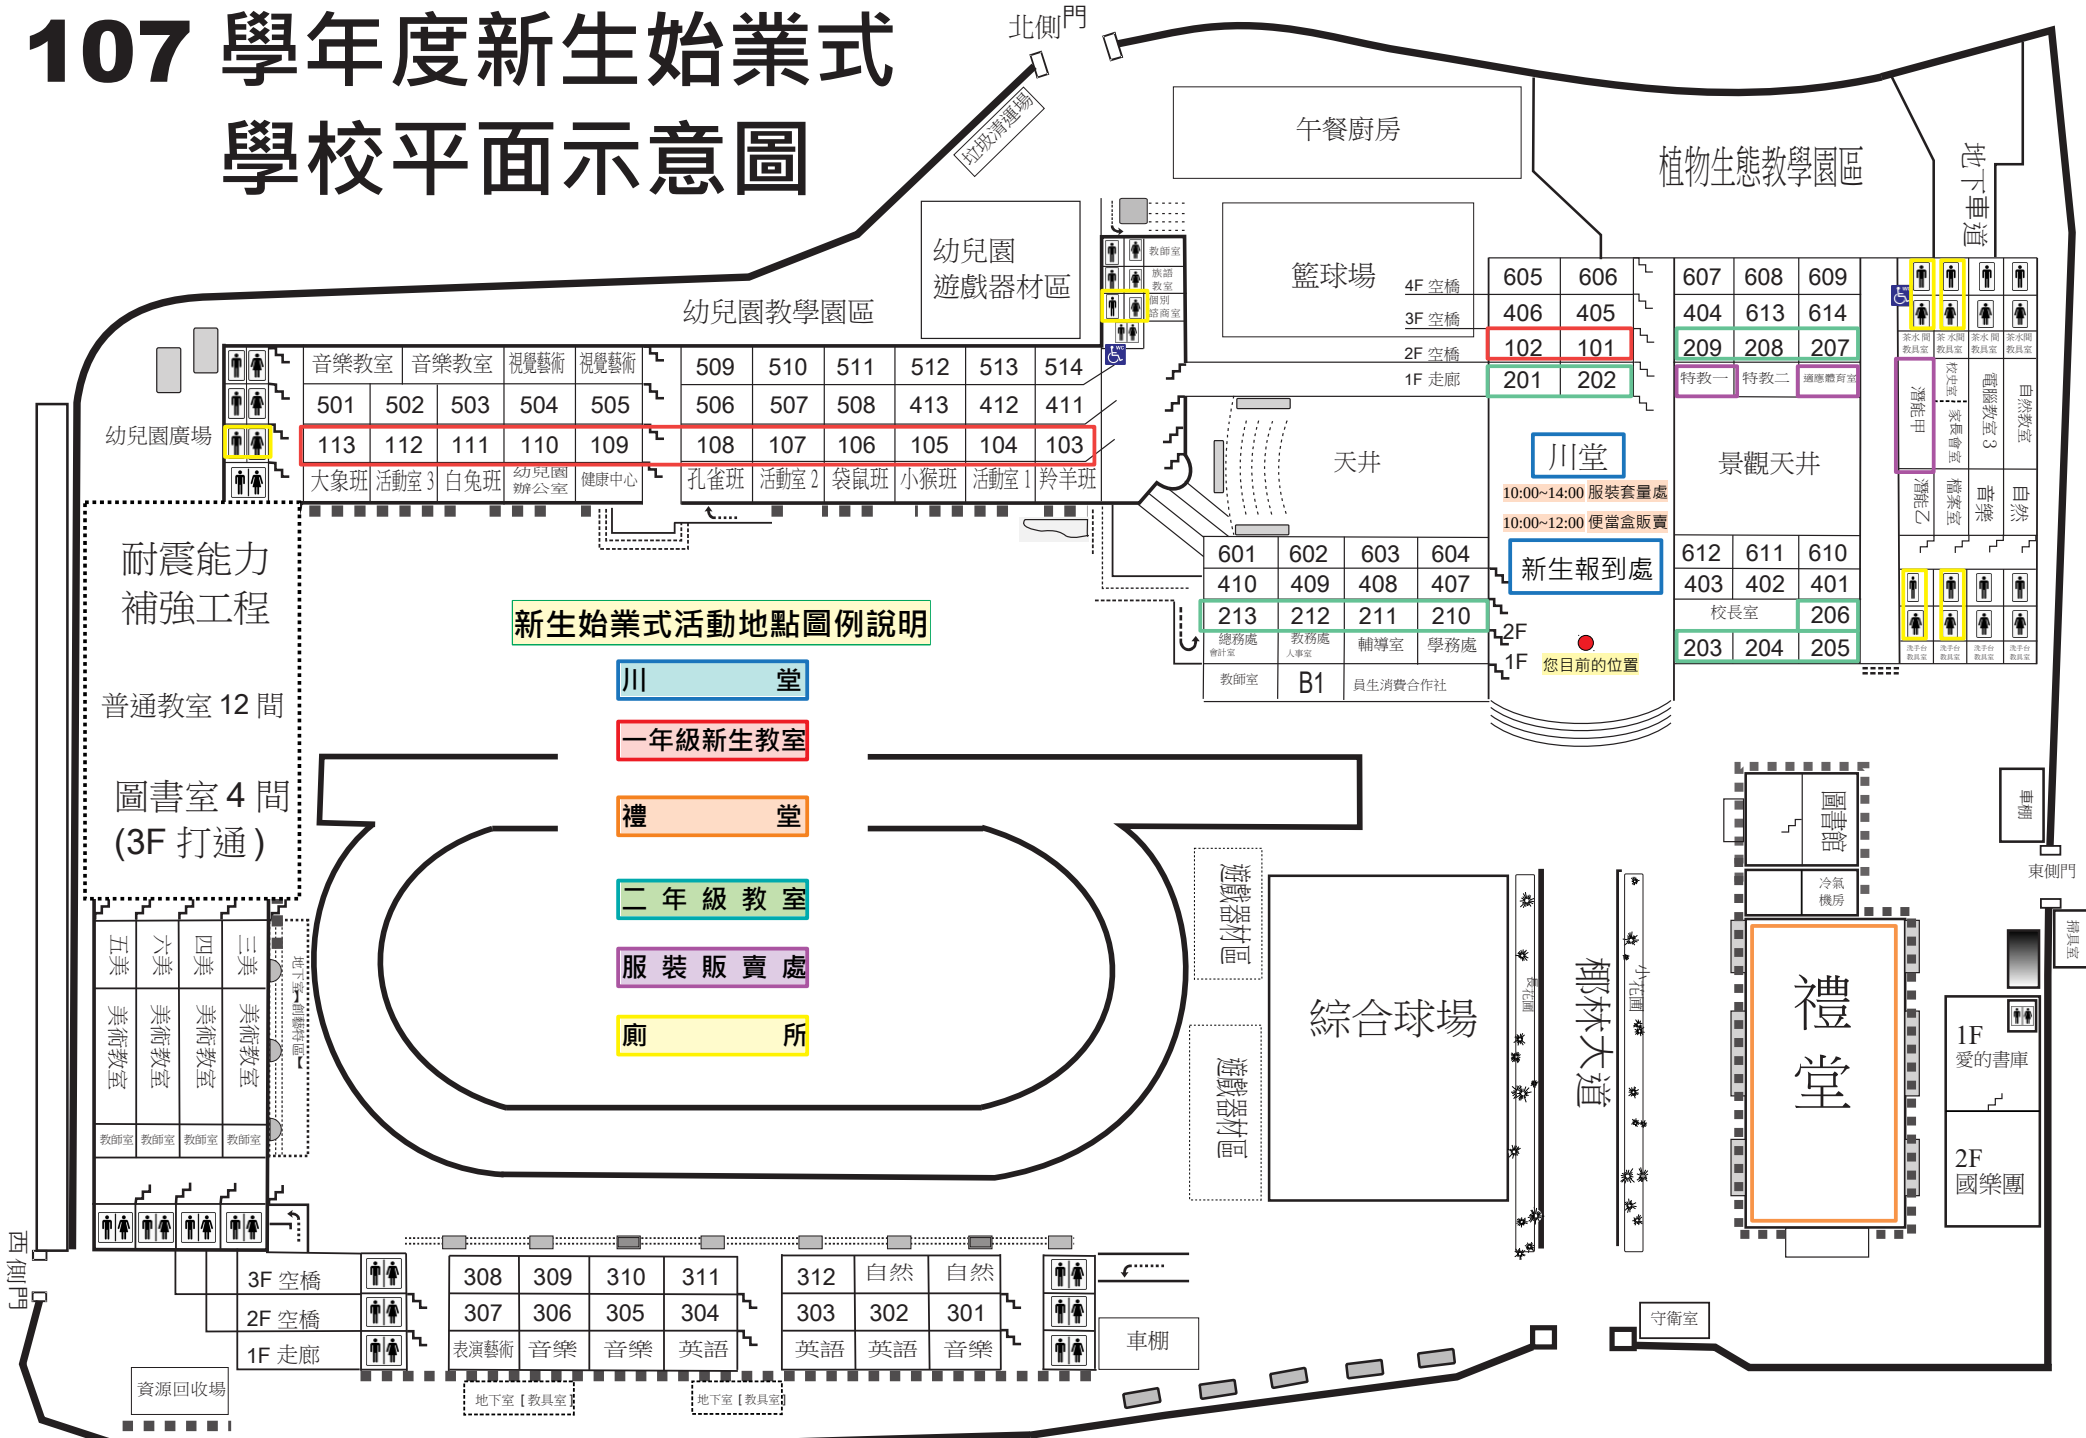

# 107 學年度新生始業式 學校平面示意圖

幼兒園廣場

耐震能力  
補強工程

普通教室 12 間

圖書室 4 間  
(3F 打通)

三美 美術教室  
四美 美術教室  
五美 美術教室

西側門

北側門

幼兒園  
遊戲器材區

幼兒園教學園區

午餐廚房

籃球場

植物生態教學園區

地下車道

天井

川堂

景觀天井

新生報到處

您目前的位置

東側門

換衣室

椰林大道

禮堂

綜合球場