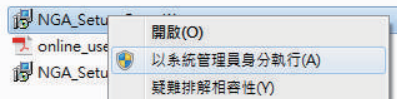

桌機版操作說明

1 下載軟體

下載軟體，於安裝程式按右鍵選擇「以系統管理員身分執行」