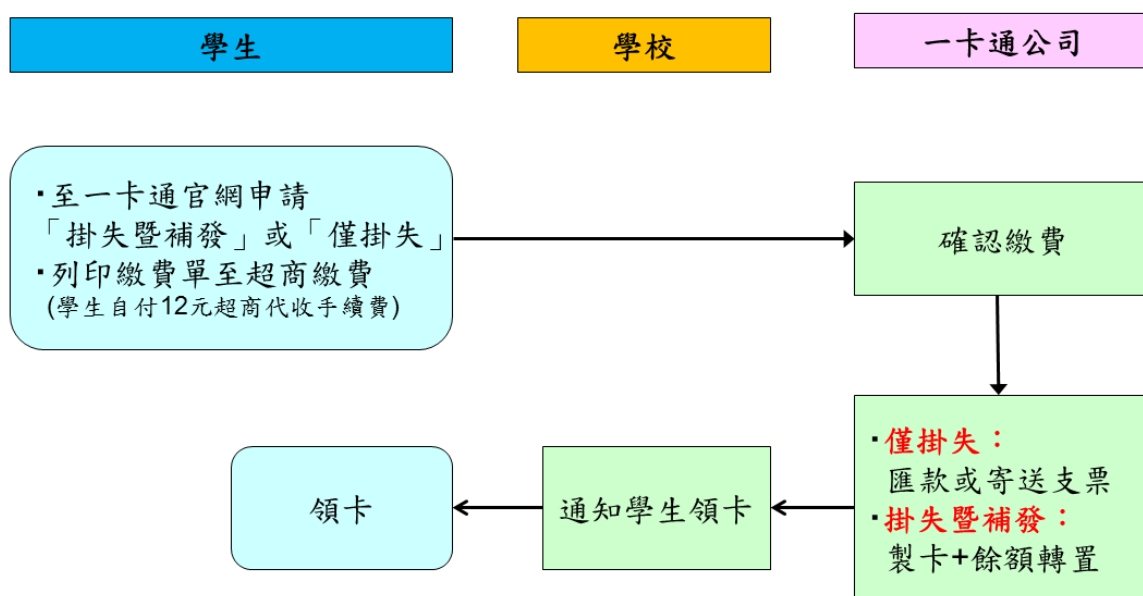

## 臺南市學生卡遺失補發流程圖

### 一、記名學生卡(同意開卡)

#### 票卡掛失流程