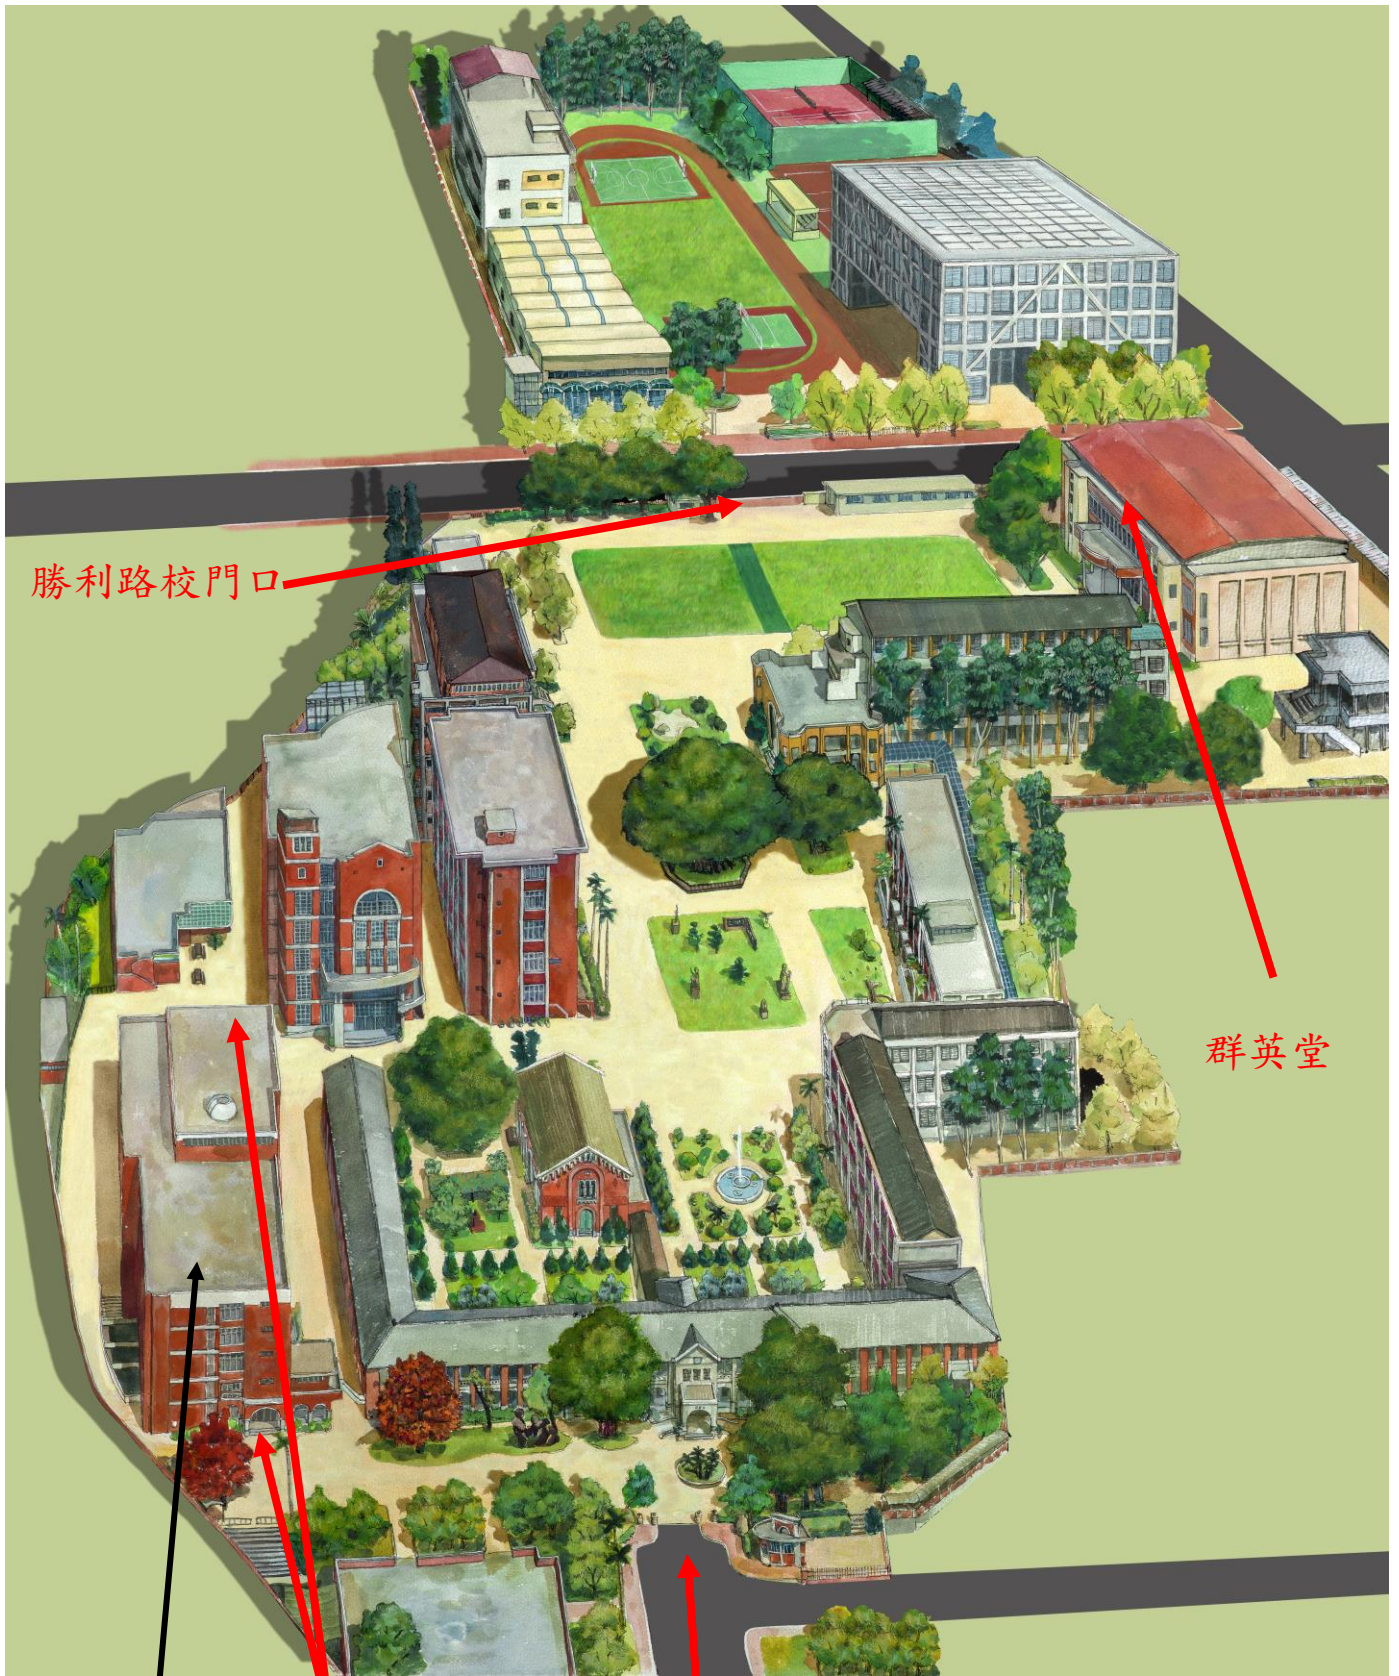

臺南一中試場 114 年學測考生休息區配置說明

- 一、臺南一中考生休息區為 3K 與綜合 K 館。
- 二、台南女中考生休息區為科學教育大樓地下室第一、二視廳教室與 1 樓探究與實驗教室 2 間。
- 三、其他各校考生休息區安排於本校群英堂，或者自行找校園戶外空間。
- 二、基於考場安寧及行政中立，校區內嚴禁政治宣傳及各種商業廣告與行銷，如經發現會驅離校園。
- 三、114 年 1 月 16 日(四)下午 2 點~4 點開放各校佈置，車輛請由勝利路入進出，敬請配合，每校可借用 2 張長桌(數量有限)。
- 四、本校提供椅子由各校自行排放，並請各校自行準備垃圾袋。
- 五、請貴校休息區域務必自行確實做好垃圾分類工作，包括一般垃圾、可回收垃圾(紙類、塑膠類、鋁箔包與便當盒四類)及廚餘等三類。
- 六、考試結束離開時，請協助下列事項：
 - (一) 貴校使用範圍之環境請負責整理乾淨。
 - (二) 有移動之桌椅請歸位排放整齊。
 - (三) 垃圾與資源回收物，請分類打包。資源回收物放在衛生組旁之資源回收場內擺放(垃圾請勿混入資源回收場內)，垃圾請置於垃圾車子母車內(位置圖如下)。
- 七、本校為避免考試受干擾，汽、機車未經允許禁止進入校園。若有任何問題，可洽本校總務處庶務組，電話：06- 2371206 轉 510、511。
- 八、敬請協助通知貴校考生及陪考家長配合，臺南一中感謝大家的合作！

祝 貴校考試順利、金榜題名！ 臺南一中總務處 敬啟

勝利路校門口

群英堂

科教大樓

入口

民族路校門口

群英堂一樓

→北

男廁

舞台

男廁

國立臺南大學附中232位

集合場

東寧路

大門

大門

公共區域

公共區域

集合場

東寧路

樓梯

樓梯

公共區域

播放室