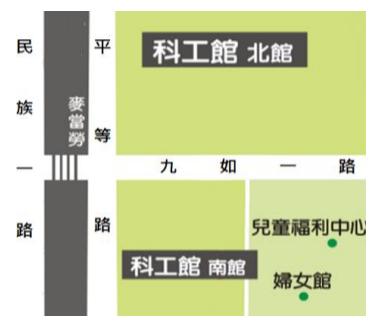

類型	活動名稱	日期	時間	報名費	人數	活動對象	地點
軟體應用	Clip studio paint漫畫軟體體驗營	1/21-1/23	0900-1600	3,450	20	小五至國中	南館程式設計教室
	科學探究實驗與科普影片創作	1/28-1/30	0900-1600	3,500	36	國一至國三	南館S204研習教室
程式與機器人	mBot創意機器人+圖控式程式設計	1/21	0900-1600	1,150	16	小三以上	南館機器人教室
	微軟MTA證照課程_Python程式基礎班	1/21-1/30	0900-1200	7,800	20	國二以上 (須具備國二英文及數學能力)	南館S207研習教室
	手機App遊戲設計	1/22-1/23	0900-1600	2,300	16	小三以上	南館機器人教室
	Scratch程式系列-小小程式設計師	2/3-2/4	0900-1600	2,400	18	小四至國中	南館機器人教室
	樂高創意系列「樂高Boost·邏輯培養」(第一梯)	2/5	0900-1600	1,400	16	小三至小六	南館機器人教室
	樂高創意系列「樂高Boost·邏輯培養」(第二梯)	2/6	0900-1600	1,400	16	小三至小六	南館機器人教室
	樂高創意系列「EV3-機器人邏輯·創作」	2/7-2/8	0900-1600	2,600	20	小三至小六	南館S203研習教室
MineCraft創世主宰-程式設計體驗營	2/7-2/9	0900-1600	4,250	20	小五至國一 (沒有程式設計基礎)	南館機器人教室	

冬令營小叮嚀

★報到事項：

- 1.報到時間為活動開始前20分鐘，敬請準時報到參加（活動前將另發送行前通知）。
- 2.南、北館位置如圖。

★活動皆含午餐，建議請自備環保餐具。

(1/21-30微軟MTA證照課程_Python程式基礎班為半天課程，不含午餐)

★活動報到時，家長可向工作人員索取展示廳購票優惠券，憑券可至服務台，以優惠價購買展示廳參觀門票。

冬令營網頁

報名注意事項：

一、報名方式-上網登錄本館會員並線上報名

網址：<https://serv.nstm.gov.tw>；或本館網頁/報名/推廣教育活動報名

二、繳費方式(敬請於報名後5日內繳費)

- 1.郵局劃撥→帳號：42135709 戶名：國立科學工藝博物館 [請於通訊欄註明學員姓名與活動日期、名稱]
- 2.線上刷卡(信用卡付款)
- 3.ATM轉帳繳款(報名後取得16碼銷帳編號，進行轉帳)
- 4.親至本館以現金繳費