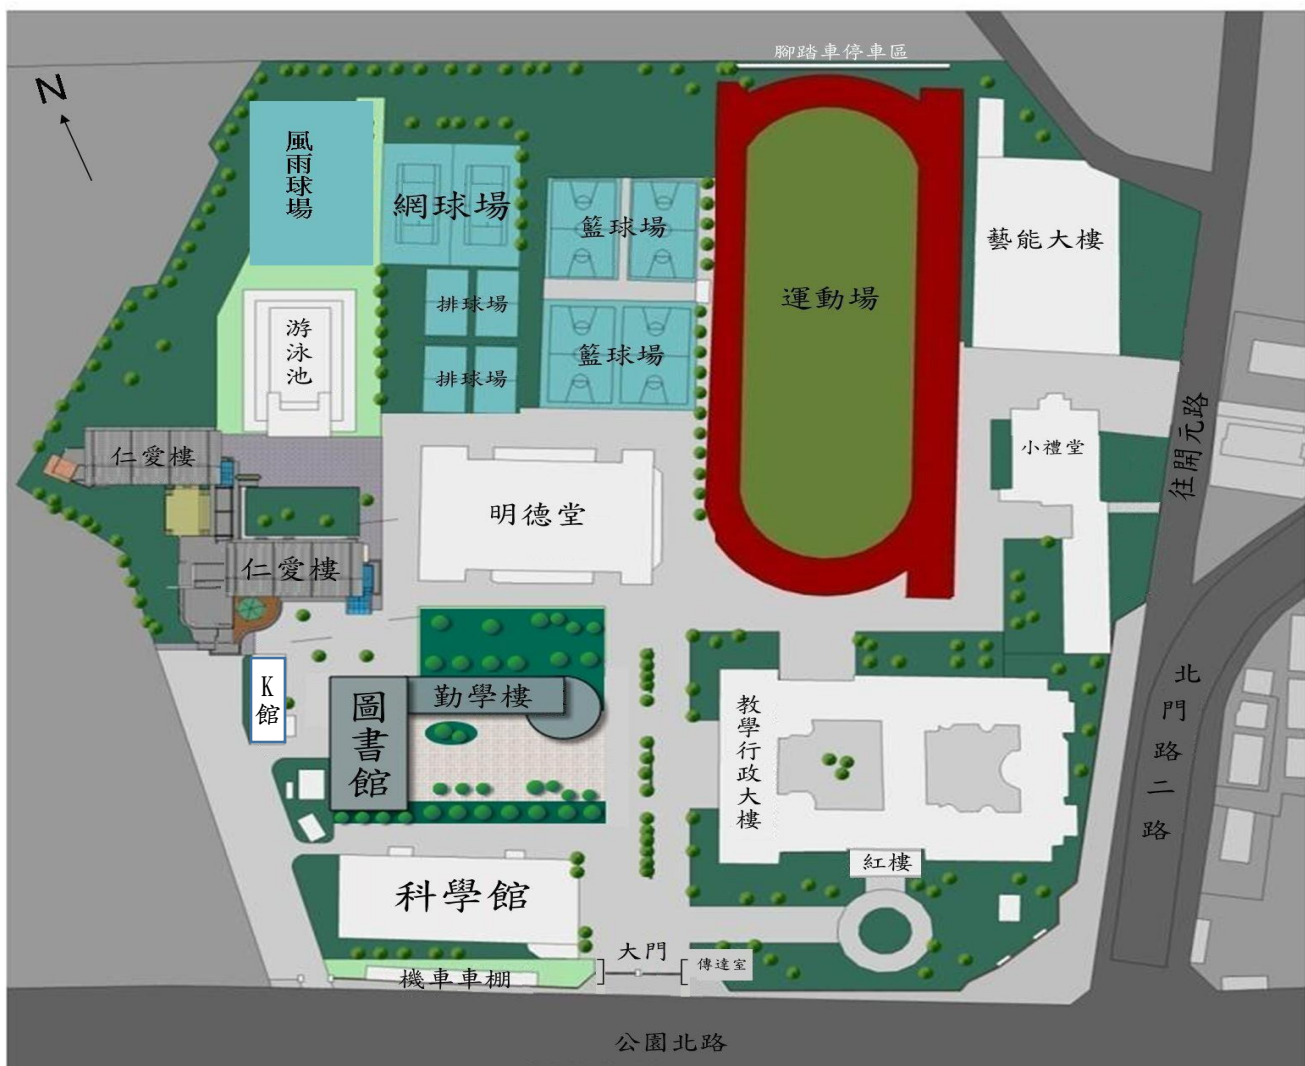

113 分科測驗臺南第二高級中學試場考生休息區分配圖表

注意事項：

1. 請各校依分配區域妥善規劃使用。
2. 因本校明德堂整修，本年度分科測驗的休息區安排在教學區，如有不便，請見諒。因教學區不方便安置教師桌椅，故本年度不提供教師桌椅，請教師於教室內休息。
3. 休息區佈置時間：113 年 07 月 11（四）13：00～16：00。請各校遵守時間，以免造成不公。
4. 休息區內之設備及設施，請勿任意移動，請要求學生愛惜公物。
5. 陪考人員休息區位於本校小禮堂，因該建物為市定古蹟，請各位陪考人員愛惜使用。
6. 本校全面實施垃圾分類，各校之垃圾、廚餘請自行處理，各大樓之一樓會放置大型垃圾桶，請依垃圾、廚餘的之種類放置。未依本校規定處理垃圾、廚餘者，第二日該校休息區不開放。
7. 聯絡電話：2514526 轉 501 或 505（總務處）

仁愛樓北棟

宏達補習班	宏達補習班	南寧高中	4F
家齊高中	家齊高中	南大附中	3F
聖功女中	聖功女中	聖功女中	2F
德光高中	德光高中	德光高中	1F

仁愛樓南棟

臺南女中	臺南女中	臺南女中	4F
善化高中	臺南女中	臺南女中	3F
永仁高中	大灣高中	新豐高中	2F
南科實中	土城等校	復興等校	1F

二中 K 館

臺南一中	3F
臺南一中	2F

圖書館

港明高中	3F
------	----