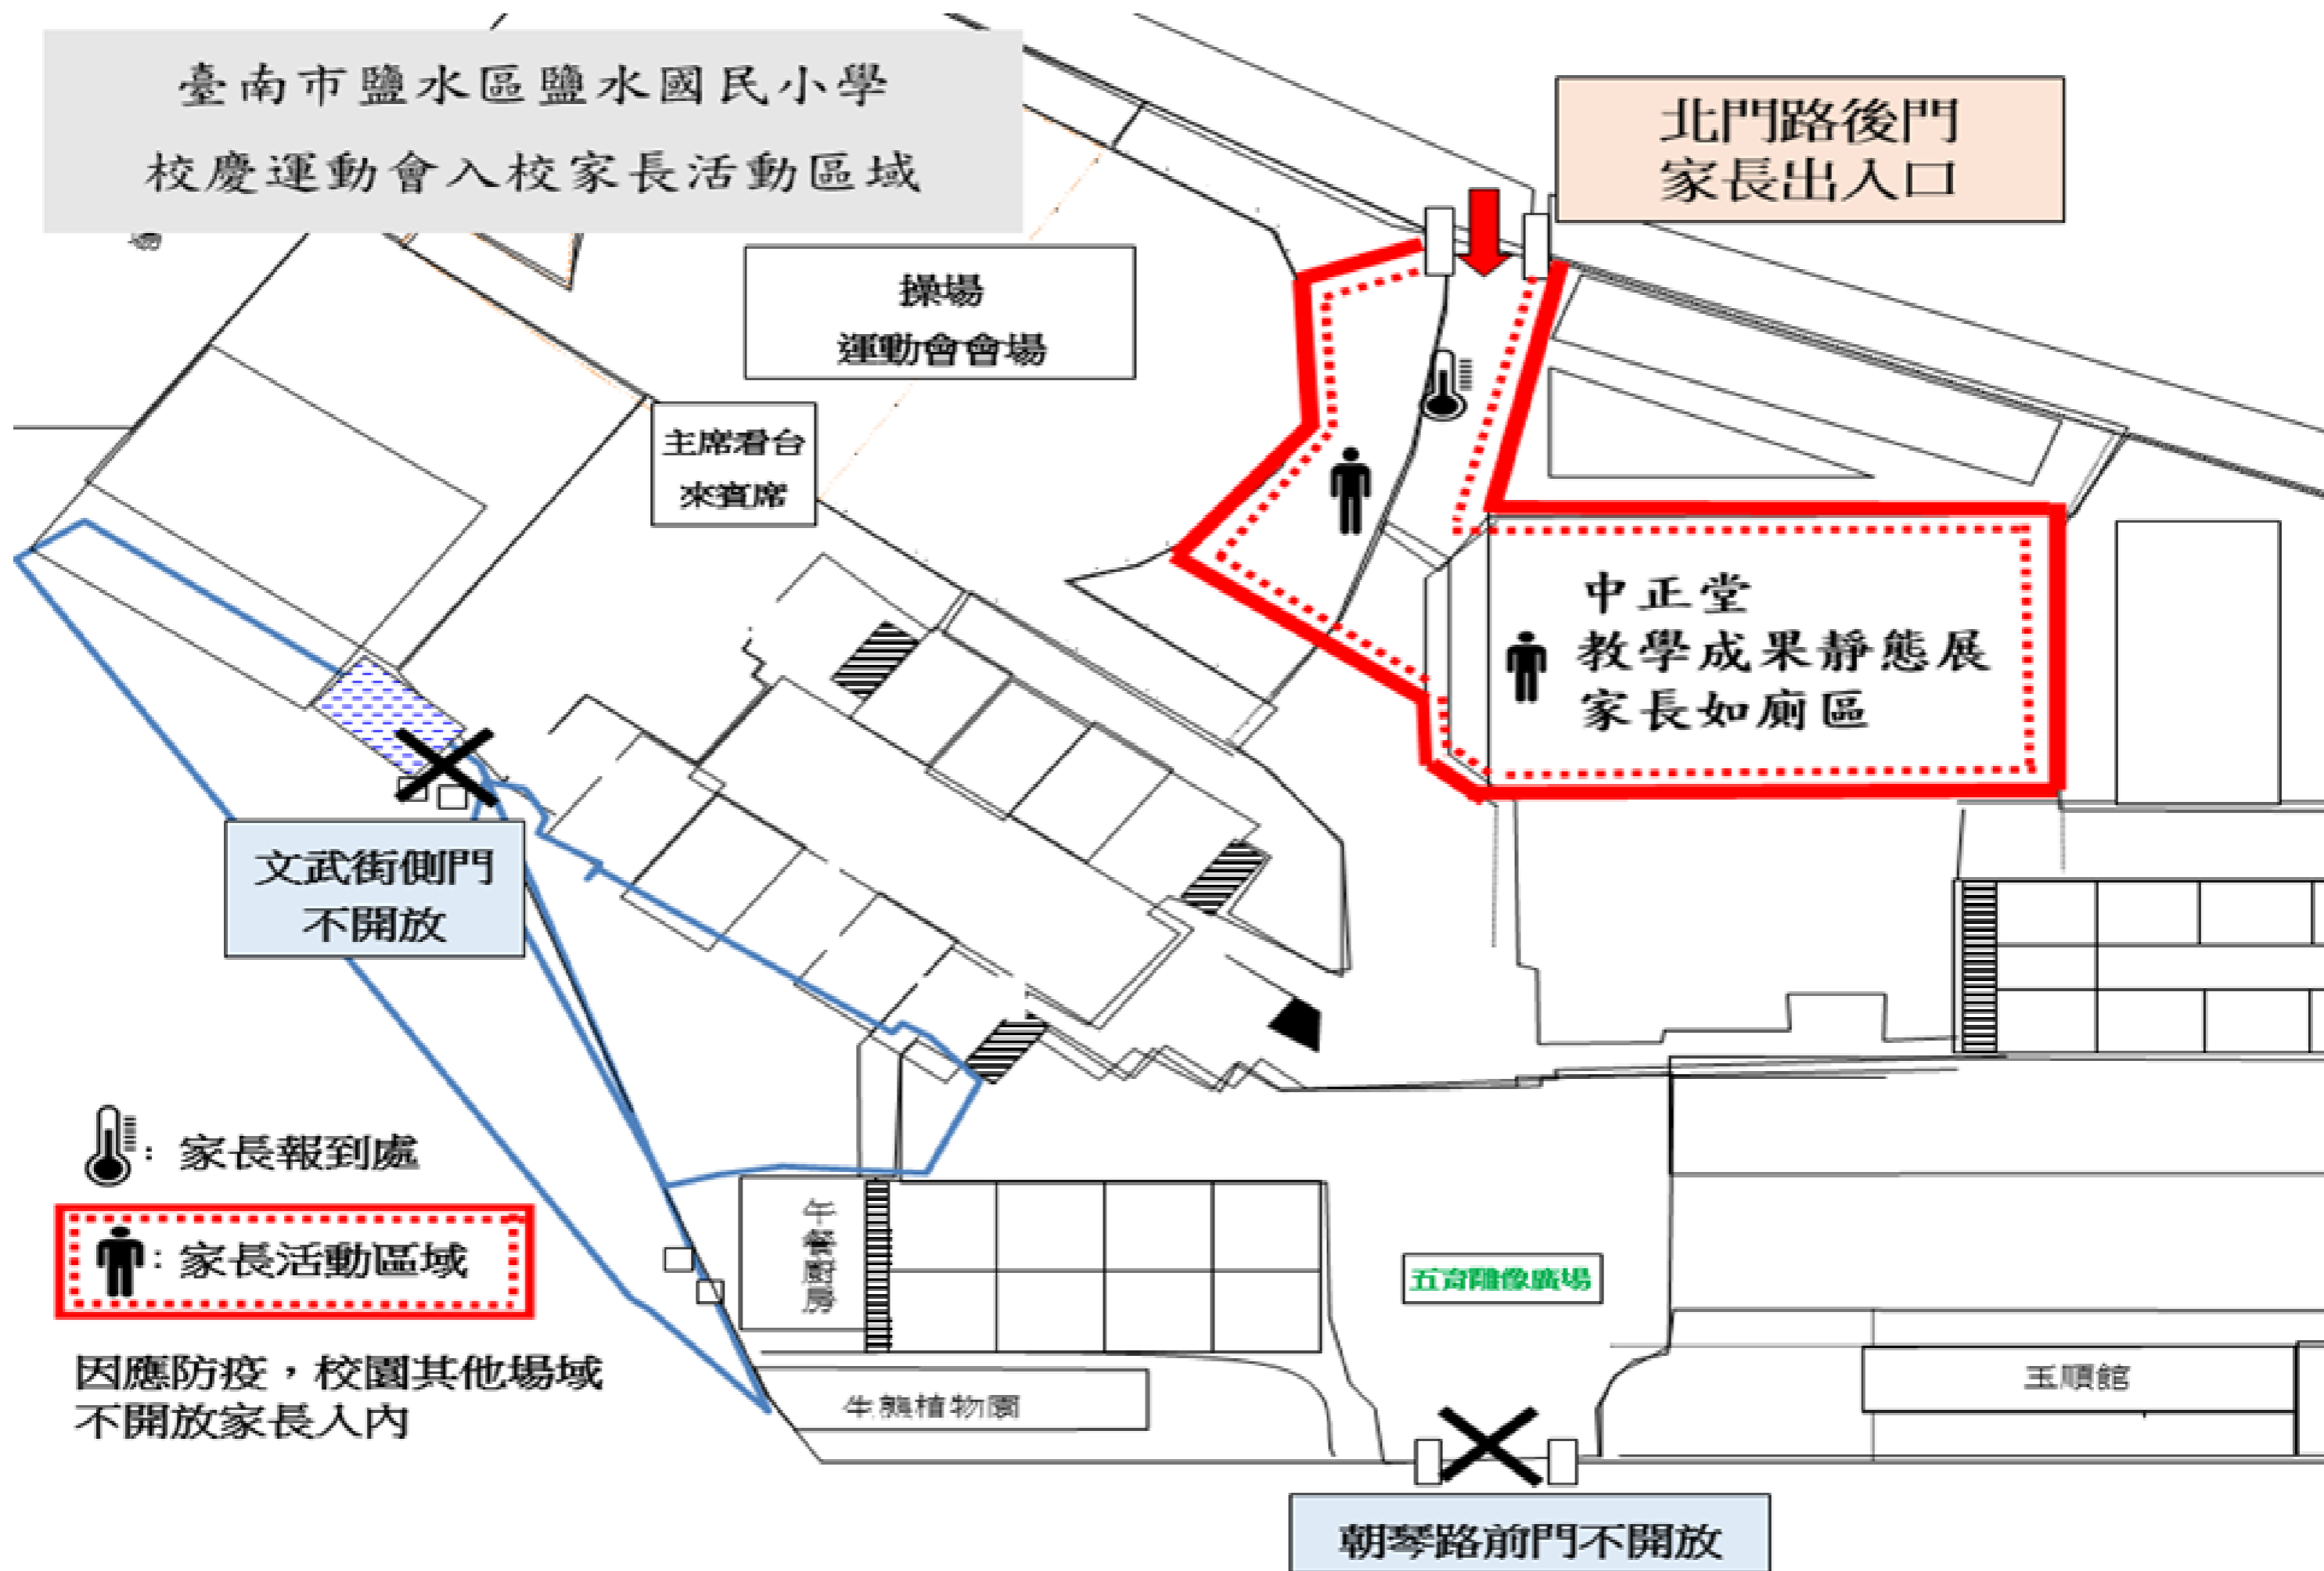

臺南市鹽水區鹽水國民小學
校慶運動會入校家長活動區域

北門路後門
家長出入口

操場
運動會會場

主席看台
來賓席

中正堂
教學成果靜態展
家長如廁區

文武街側門
不開放

🌡️: 家長報到處

👤: 家長活動區域

因應防疫，校園其他場域
不開放家長入內

五育雕像廣場

午餐區

牛糞植物園

玉順館

朝琴路前門不開放