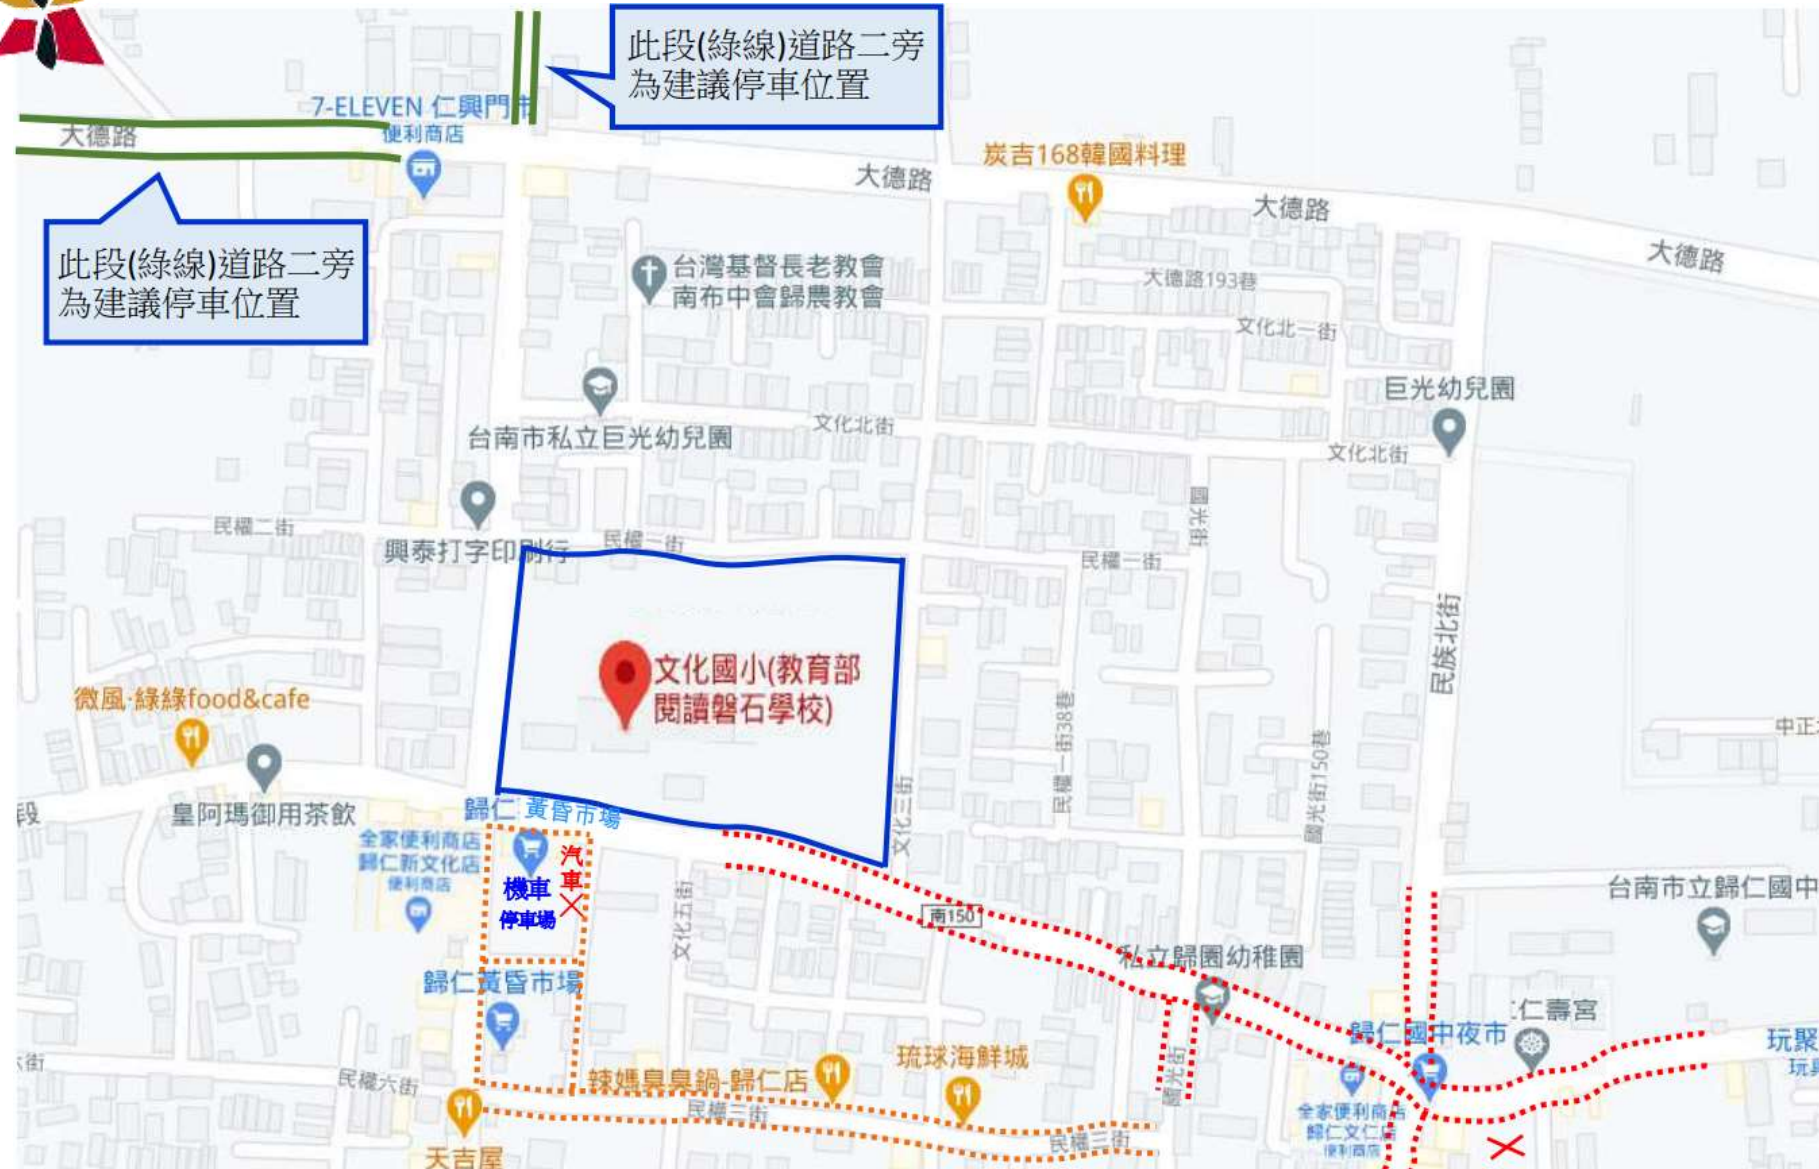

# 臺南市 110 年度教師介聘 文化國小交通路線圖

中山高：327-台南出口下交流道(往仁德方向)->右轉 182 縣道(中山路)->左轉民權北路->右轉文化街二段

南二高：357-關廟出口(台 86 線 出口)下交流道->台 86 線(靠右，循著歸仁/182 縣道的路標走) ->右轉 182 縣道(中山路)->右轉民族北街->左轉文化街二段

## 文化國小周邊建議停車區域與注意事項

- 1. 汽車停車**：文化國小校內停車位有限，請多利用周邊道路停車（建議停至上圖綠線標示路段，再步行約6~8分鐘），但提醒您：**中午過後，切勿停至對面黃昏市場停車場（上圖標示橘色虛線處）**，以免壅塞致無法駛離。另外，星期三適逢歸仁夜市，因此**星期三下午2:00後請勿停至上圖標示紅色虛線處及仁壽宮對面空地**，以免影響攤商擺攤。
- 2. 機車停車**：請停至學校大門口對面的黃昏市場**機車停車場**。