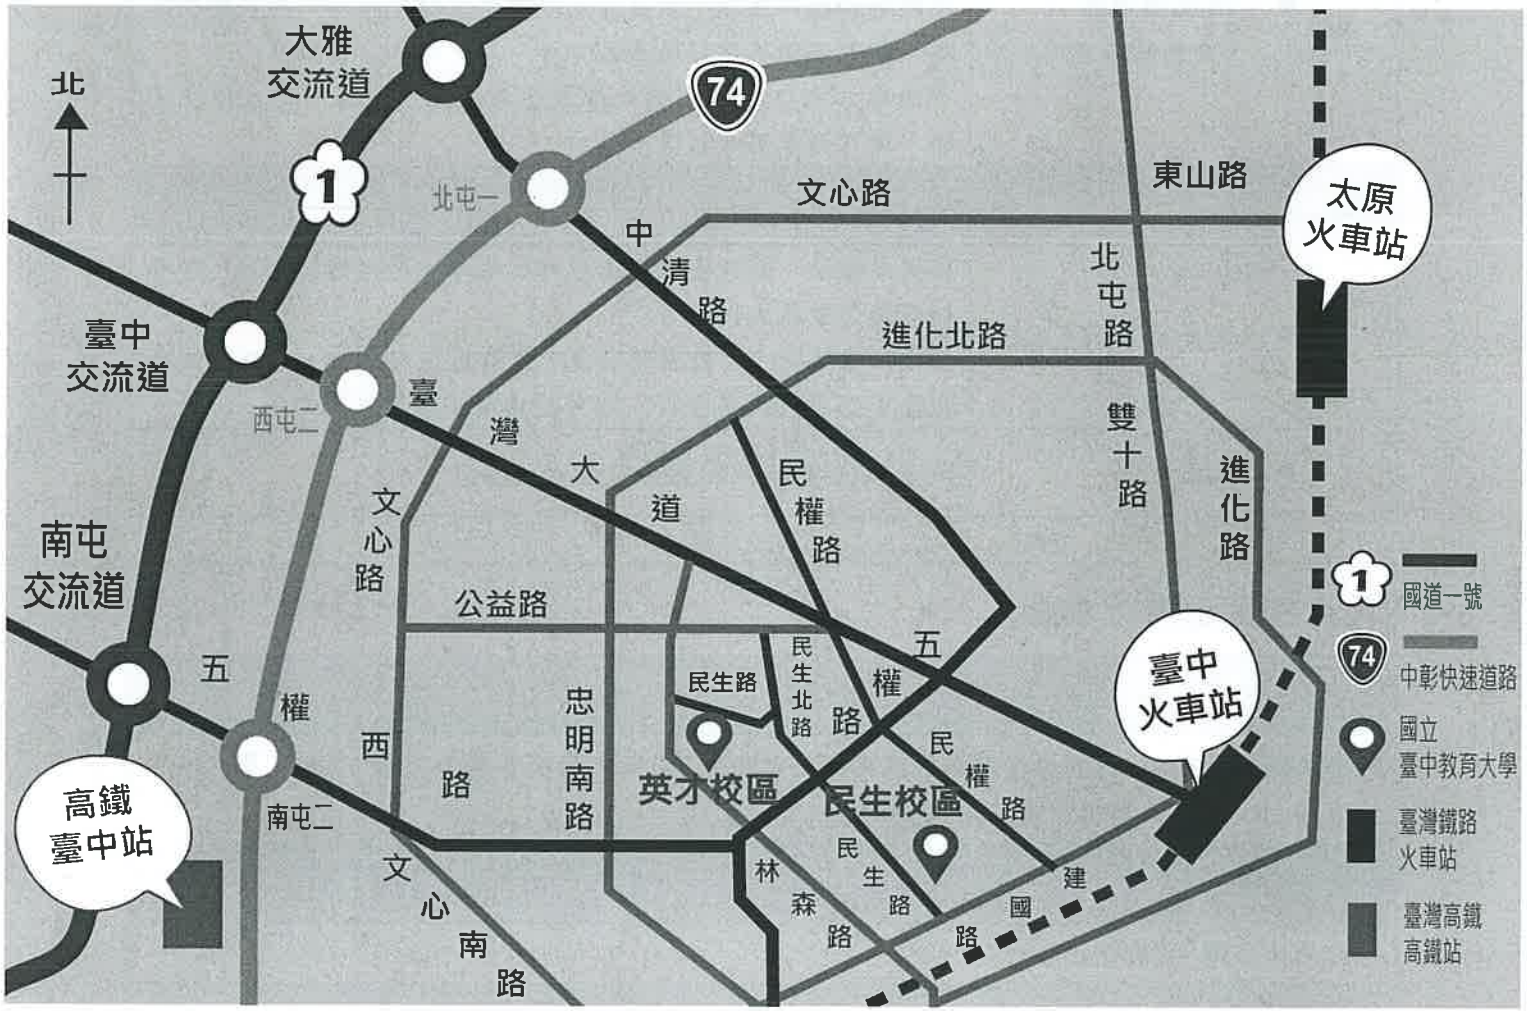

台中市公共自行車

- | | |
|------------|--|
| ● 臺中火車站至本校 | 於臺中教育大學站-位於五權路與民權路交叉口租賃 iBike，再騎至英才校區。 |
| ● 其它地區 | 請查詢 iBike 站點資訊即時訊息 https://goo.gl/xT8btD |

計程車資訊

- | | |
|------------|----------------------|
| ● 臺中火車站至本校 | 車程約 10 分鐘。(2.5 公里) |
| ● 高鐵臺中站至本校 | 車程約 20 分鐘。(約 8.2 公里) |

國道客運資訊

- 經過之客運，可於民生校區民權路口下車再從民生校區步行至英才校區
- 無經過之客運，可搭至臺中火車站或是朝馬、中港轉運站等轉乘其他交通工具

| 自行開車 | | |
|------|--|--|
| | <ul style="list-style-type: none"> ● 國道一號 (中山高速公路) | <p>下大雅交流道後往臺中方向，直行中清路右轉五權路，再右轉民生路，即可到達英才校區大門口</p> <p>下臺中交流道後往臺中方向，直行臺灣大道右轉五權路，再右轉民生路，即可到達英才校區大門口</p> <p>下南屯交流道後往臺中方向，直行五權西路接五權路，再左轉民生路，即可到達英才校區大門口</p> |
| | <ul style="list-style-type: none"> ● 74 快速道路 (中彰快速道路) | <p>下北屯一出口匝道，朝中清路前進右轉五權路，再右轉民生路，即可到達英才校區大門口</p> <p>下西屯二出口匝道，朝臺灣大道前進右轉五權路，再右轉民生路，即可到達英才校區大門口</p> <p>下南屯二出口匝道，朝五權西路前進接五權路，再左轉民生路，即可到達英才校區大門口</p> |
| 步行 | | |
| | <ul style="list-style-type: none"> ● 臺中火車站至本校 | <p>出火車後站，直行臺灣大道左轉五權路，再右轉民生路，即可到達英才校區大門口。</p> <p>出火車後站後，沿建國路行走，右轉民生路直行，先經過民生校區大門口再繼續直行，即可到達英才校區大門口。</p> |
| | <ul style="list-style-type: none"> ● 其它地區 | 請查詢 Google 地圖 https://goo.gl/tcSgH6 |

| 民生校區至英才校區 | |
|--|--|
| 台中市公共自行車 | |
| 於臺中教育大學站-位於五權路與民權路交叉口租賃 iBike，再騎至英才校區。(約 0.7 公里) 請查詢 iBike 站點資訊即時訊息 https://goo.gl/xT8btD | |
| 計程車資訊 | |
| 車程約 3 分鐘。(約 0.7 公里) | |
| 步行 | |
| 沿民生路步行即可抵達(約 0.7 公里)， Google 地圖 https://goo.gl/tcSgH6 | |