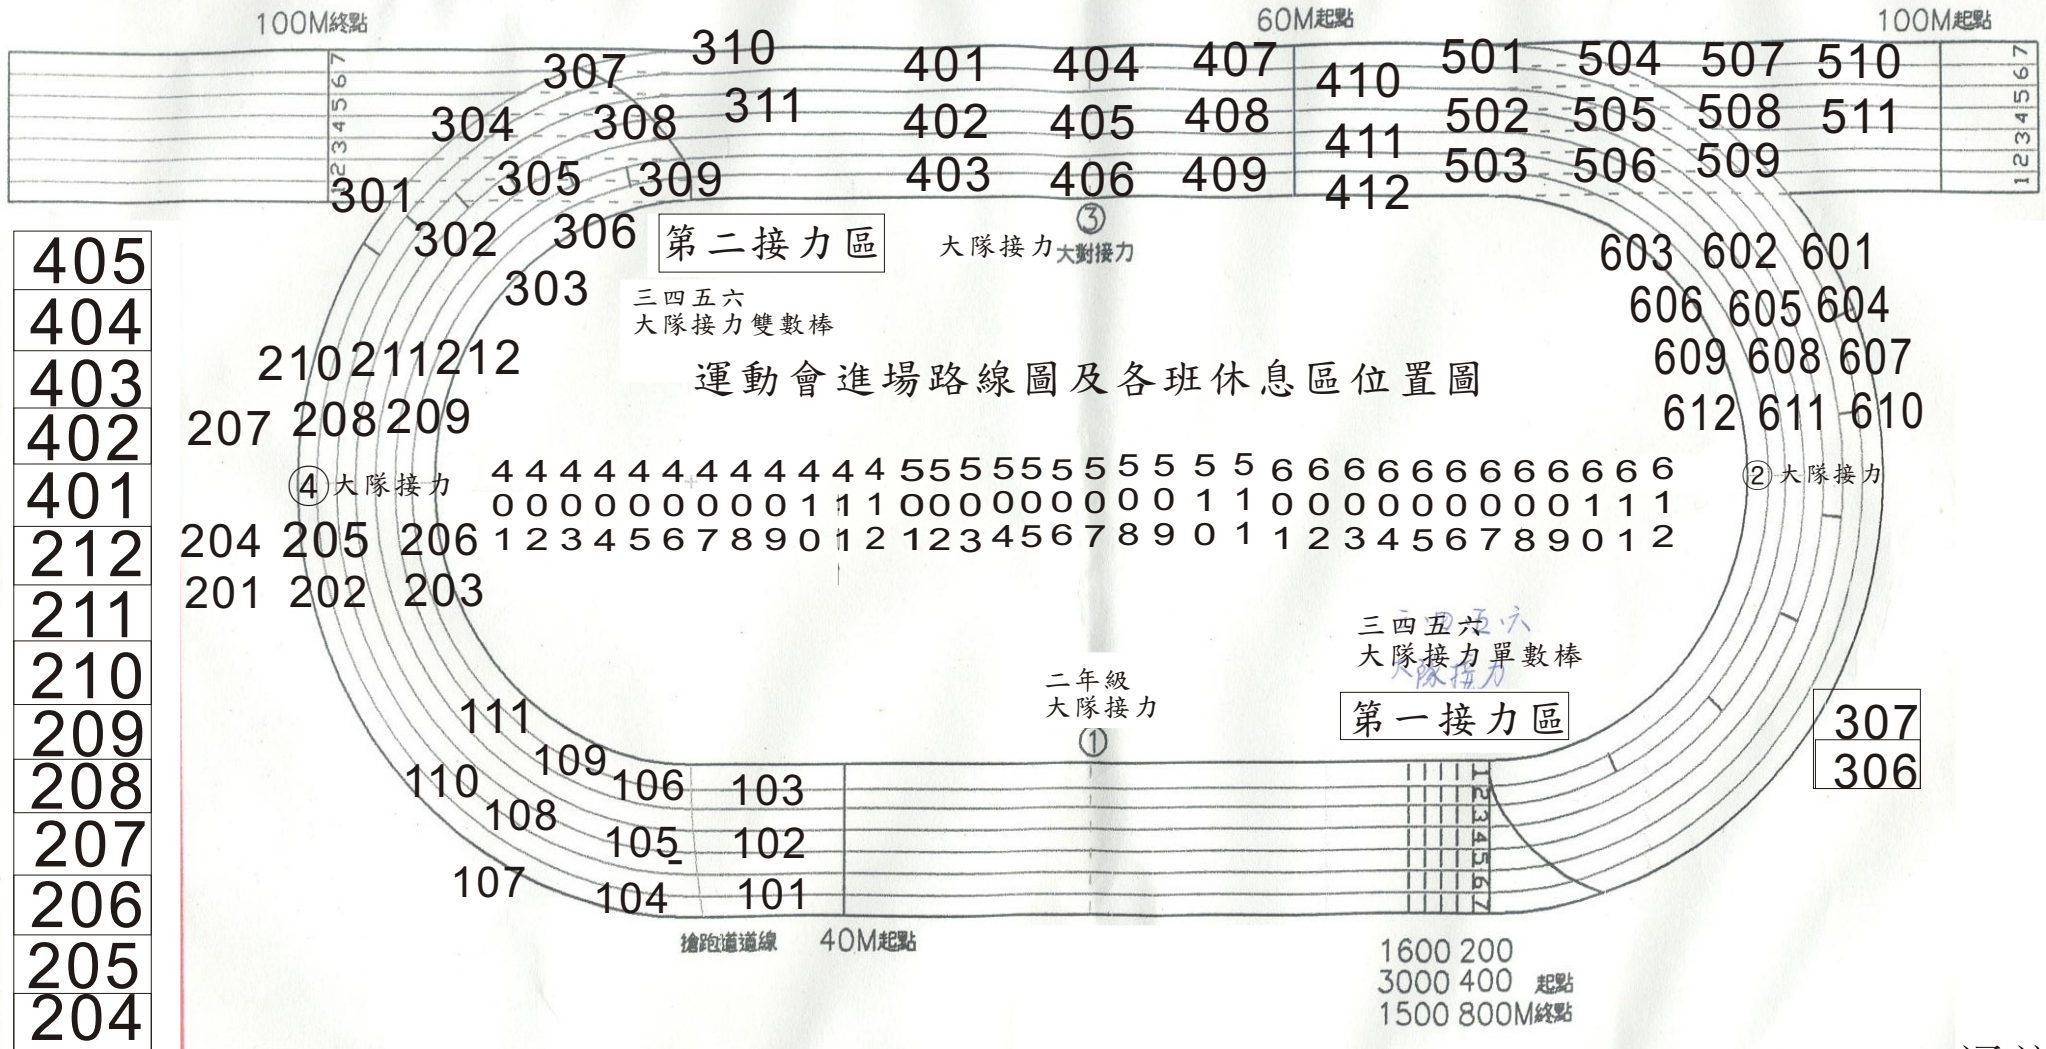

4	4	4	4	4	4	5	5	5	5	5	5	5	5	5	5	5	5	5	6	6	6	6	6	6	6	6	3	3	3	3		
0	0	0	0	1	1	0	0	0	0	0	0	0	0	0	0	0	1	1	0	0	0	0	1	1	1	1	1	1	0	0		
6	7	8	9	0	1	2	1	2	3	4	5	6	7	8	9	0	1	爬竿	單槓	4	5	6	7	8	9	0	1	2	1	0	9	8

405
404
403
402
401
212
211
210
209
208
207
206
205
204

2	2	2	1	1	1	1	1	1
0	0	0	1	1	0	0	0	0
3	2	1	1	0	9	8	7	6

司令台

音響	1	1	1	1	1	3	3	3	3	3	3
	0	0	0	0	0	0	0	0	0	0	0
	5	4	3	2	1	1	2	3	4	5	5

通道