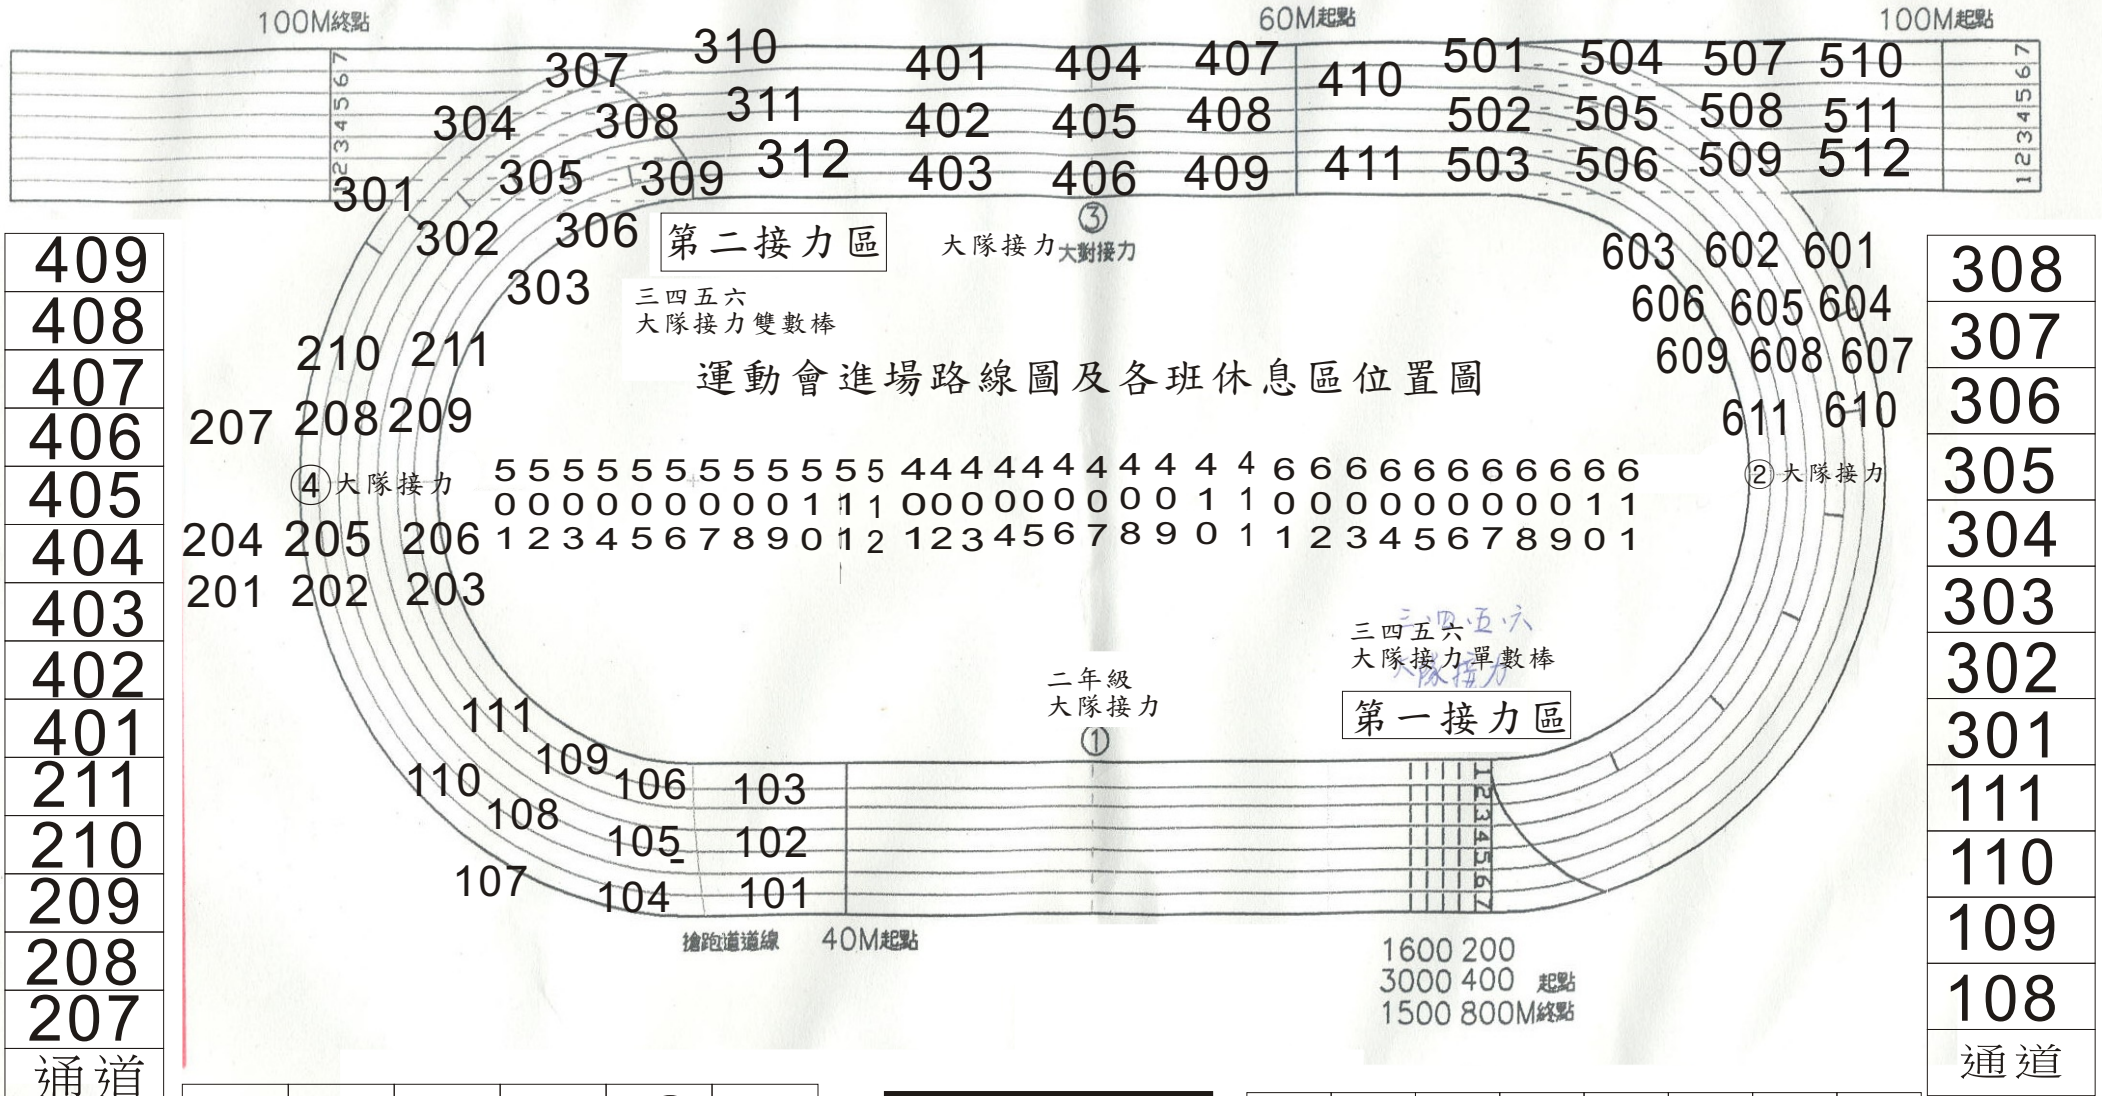

4	4	5	5	5	5	5	5	5	5	5	5	5	5	6	6	6
1	1	0	0	0	0	0	0	0	0	1	1	1	1	0	0	0
0	1	1	2	3	4	5	6	7	8	9	0	1	2	1	2	3

爬竿  
單槓

6	6	6	6	6	6	6	6	6	3	3	3	3
0	0	0	0	0	0	1	1	1	1	1	1	0
4	5	6	7	8	9	0	1	2	1	0	9	

409
408
407
406
405
404
403
402
401
211
210
209
208
207
通道

308
307
306
305
304
303
302
301
111
110
109
108
通道

2	2	2	2	2	2
0	0	0	0	0	0
6	5	4	3	2	1

司令台

音響	1	1	1	1	1	1	1
	0	0	0	0	0	0	0
	1	2	3	4	5	6	7