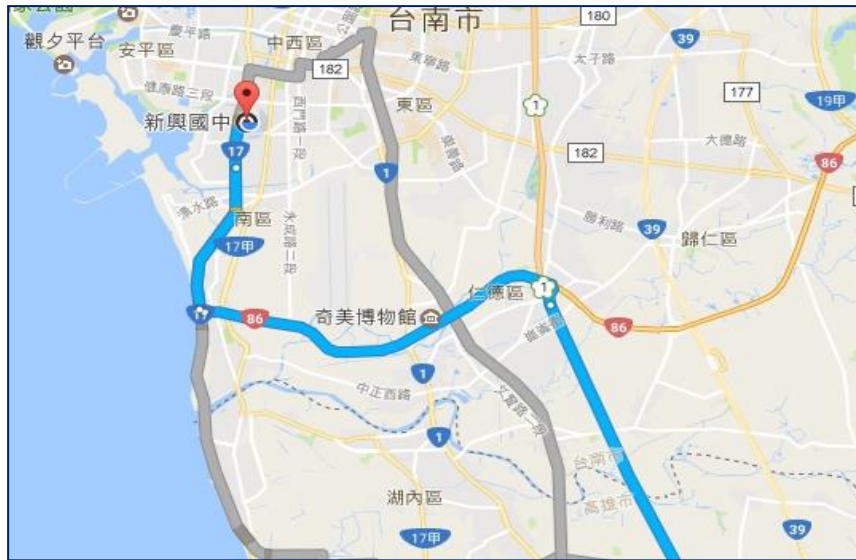

#### 十一、活動經費：

所需經費由臺南市自造教育示範中心經費項下支應，覈實核銷。

附件：

前往臺南自造教育示範中心(新興國中)之高速公路路線：

北下：

沿國道1號前往南區的西濱公路（西部濱海公路/台17線）。從台86線的台17線出口下交流道，接著沿西部濱海公路（台17線）前往臺南的新孝路。

南上：

走國道1號前往南區。從台86線的台17線出口下交流道，接著沿西部濱海公路/台17線前往臺南的新孝路。

前往臺南自造教育示範中心(新興國中)之台鐵轉乘公車路線圖

台南火車站：

- 1、搭乘市區公車 6 號(仁德轉運站-台南火車站-新興國宅)，從「台南火車站(北站站牌)」至「國宅北」，約 35 分鐘。

臺南火車站
06:30
06:50
07:20
07:30
07:40
08:15

2、「國宅北」站下車後，約在新孝路與金華路二段交叉路口，請延「新孝路」走至新興國中大門口。