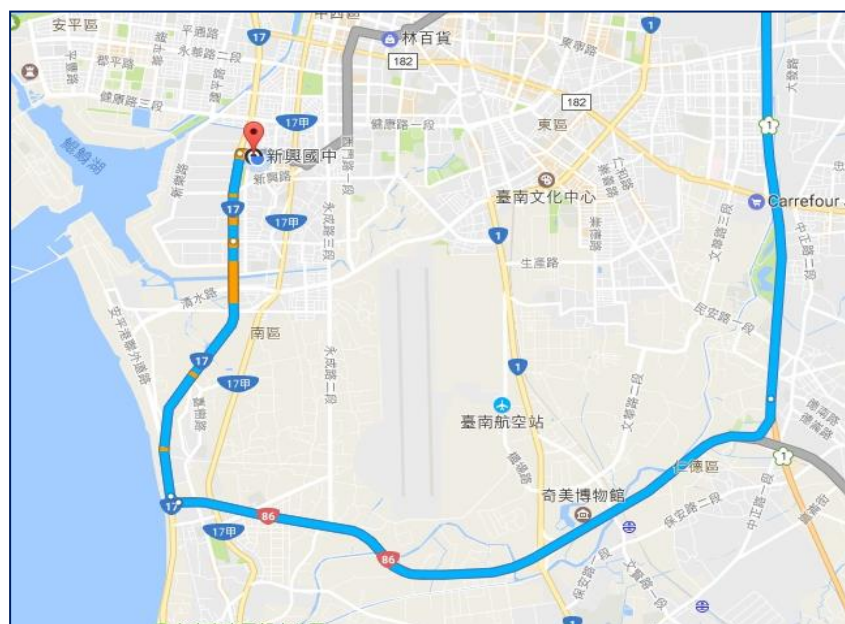

#### 十一、活動經費：

所需經費由臺南市自造教育示範中心經費項下支應，覈實核銷。

附件：

前往臺南自造教育示範中心(新興國中)之高速公路路線：

北下：

沿國道1號前往南區的西濱公路（西部濱海公路/台17線）。從台86線的台17線出口下交流道，接著沿西部濱海公路（台17線）前往臺南的新孝路。

南上：

走國道1號前往南區。從台86線的台17線出口下交流道，接著沿西部濱海公路/台17線前往臺南的新孝路。

前往臺南自造教育示範中心(新興國中)之台鐵轉乘公車路線圖

台南火車站：

- 1、搭乘市區公車 6 號(仁德轉運站-台南火車站-新興國宅)，從「台南火車站(北站站牌)」至「國宅北」，約 35 分鐘。

臺南火車站
06:30
06:50
07:20
07:30
07:40
08:15

2、「國宅北」站下車後，約在新孝路與金華路二段交叉路口，請延「新孝路」走至新興國中大門口。