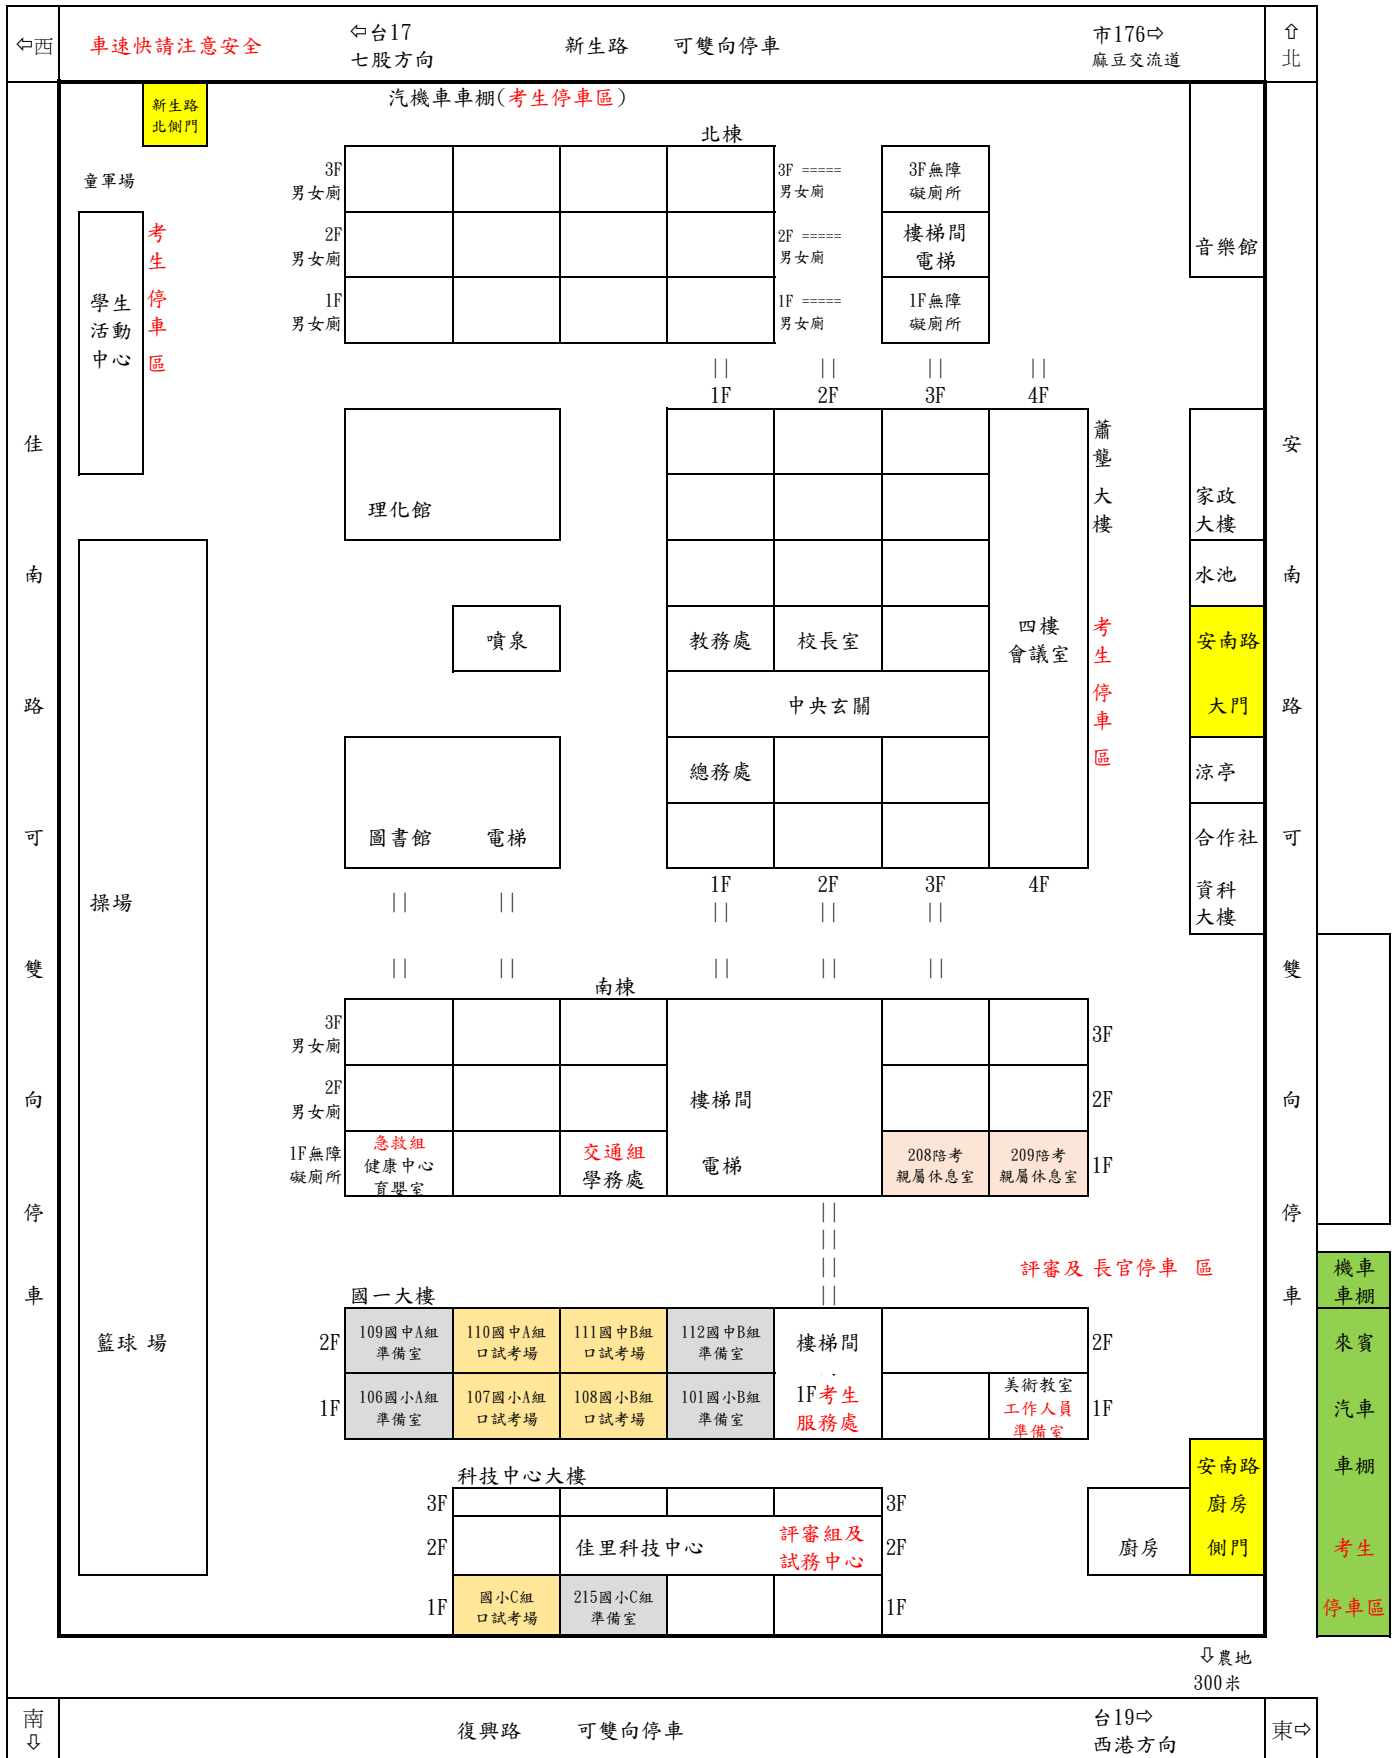

臺南市110年度市立國民中小學候用主任甄選儲訓口試 佳里國民中學 場地配置圖

- 說明：
- 口試當日開放考生及陪考家屬等行人、汽機車輛入校，校區內速限20公里/小時。
 - 行人及車輛可由新生路北側門、安南路大門、安南路廚房側門進出。
 - 汽車可停放校外周圍馬路兩邊(依距離由近而遠可停安南路、新生路或安南路廚房側門對面來賓汽車車棚)。