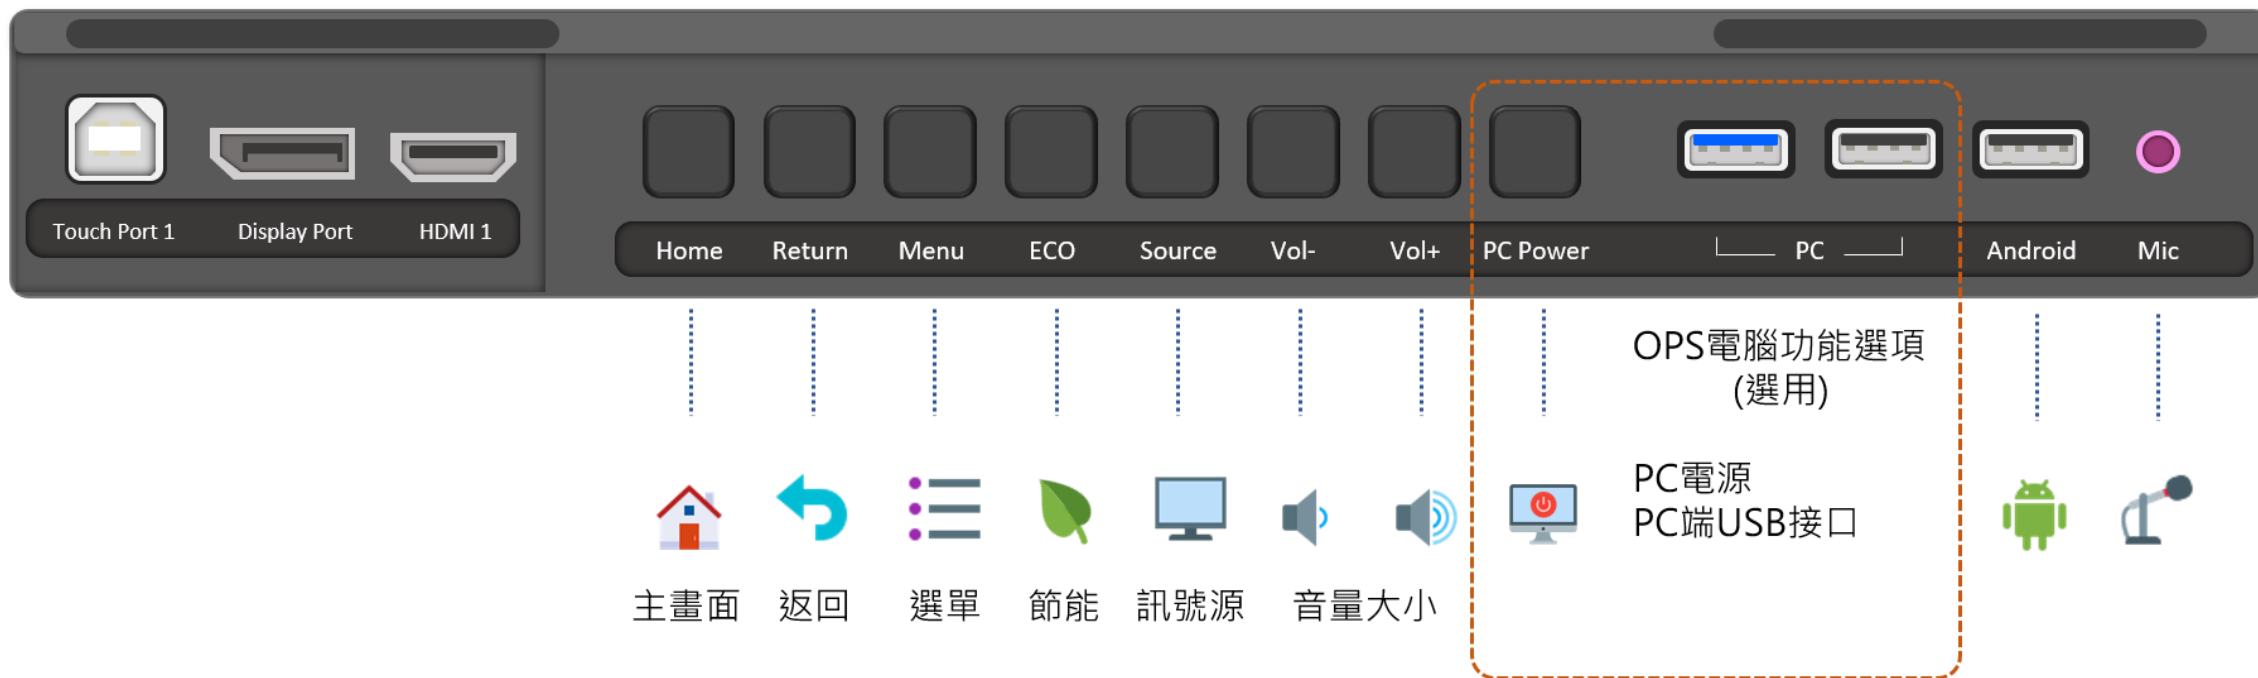

- 活力展現 航向未來
十全完整 解決方案
- 解決方案
- 滿意度調查
- 線上報修
- 產品型錄
- 影音館
- 可立可小學堂
- 產品認證
- 學校專區
- 投影距離

操作面板

- 操作面板具有一個網路端子、USB端子、聲音輸入端子、HDMI MHL端子

前置面板說明

Android 系統說明

- 系統控制——再也不需要使用遙控器
- 智慧控制——
 - 定時開關機
 - 溫度控制
 - 智慧亮度
 - 訊號自動轉換
- 沒有內建Google Play
 - 自行安裝apk

Android 系統說明

主畫面

註：於顯示畫面底部向上滑動即可開啟工具列

Android 系統說明

白板模式與筆跡註記

註：於顯示畫面底部向上滑動即可開啟工具列

Windows基本操作

- 隨插即用不用想辦法裝驅動程式  
- 不需校正直接可以使用
 - 如果要校正.....控制台—平板電腦設定
- 想像滑鼠操作：點選為左鍵，長按為右鍵