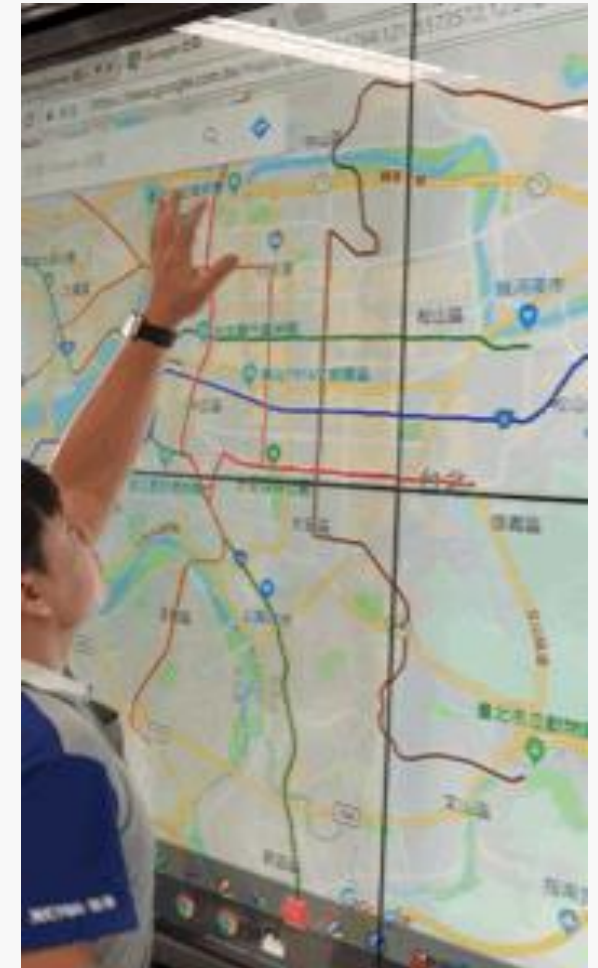

Windows基本操作

- 任何物體都可以用來觸控書寫
- 兩指縮放、滑動瀏覽
- Win10 自帶工具很好用

您可以不用這麼辛苦....