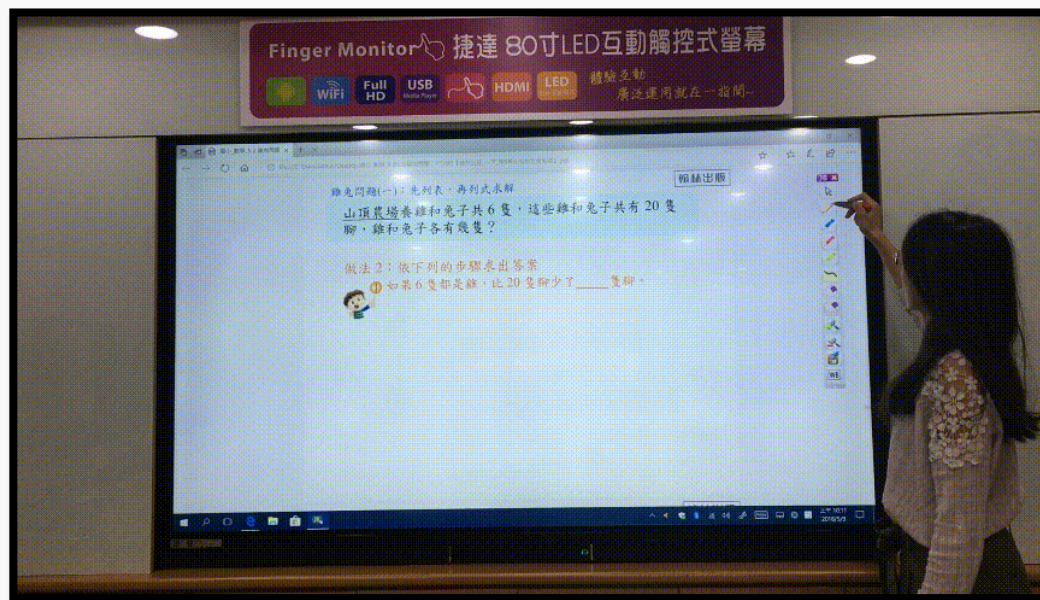

- 活力展現 航向未來
十全完整 解決方案
- 解決方案
- 滿意度調查
- 線上報修
- 產品型錄
- 影音館
- 可立可小學堂
- 產品認證
- 學校專區
- 投影距離

操作面板

- 操作面板具有一個網路端子、USB端子、聲音輸入端子、HDMI MHL端子

前置面板說明

Android 系統說明

- 系統控制——再也不需要使用遙控器
- 智慧控制——
 - 定時開關機
 - 溫度控制
 - 智慧亮度
 - 訊號自動轉換
- 沒有內建Google Play
 - 自行安裝apk

Android 系統說明

主畫面

註：於顯示畫面底部向上滑動即可開啟工具列

Android 系統說明

白板模式與筆跡註記

註：於顯示畫面底部向上滑動即可開啟工具列

Windows基本操作

- 隨插即用不用想辦法裝驅動程式  
- 不需校正直接可以使用
 - 如果要校正.....控制台—平板電腦設定
- 想像滑鼠操作：點選為左鍵，長按為右鍵

Windows基本操作

- 任何物體都可以用來觸控書寫
- 兩指縮放、滑動瀏覽
- Win10 自帶工具很好用

您可以不用這麼辛苦....

Windows基本操作

- 您可能會有的疑惑：
 - 軟體只有單點沒有多點啊！？
 - 軟體本身設計即為單點
 - 使用模式為滑鼠而非觸控
 - Flash的小程式無法點選或觸控
 - 試試看更換瀏覽器
 - 更新Flash服務

Windows基本操作

- 您可能會有的疑惑：
 - 螢幕小鍵盤沒有注音??(win7)

教學與應用

軟體應用 – Jboard Lite

小工具輕鬆標記

電子書自帶工具完全支援

軟體應用 – Teach Infinity II

內建背景可自訂

jector

JECTOR