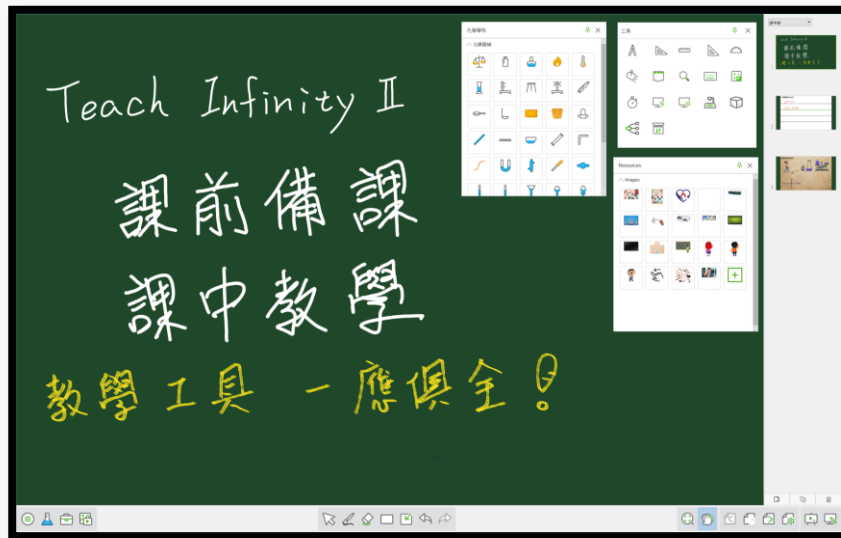

Windows基本操作

- 任何物體都可以用來觸控書寫
- 兩指縮放、滑動瀏覽
- Win10 自帶工具很好用

您可以不用這麼辛苦....

Windows基本操作

- 您可能會有的疑惑：
 - 軟體只有單點沒有多點啊！？
 - 軟體本身設計即為單點
 - 使用模式為滑鼠而非觸控
 - Flash的小程式無法點選或觸控
 - 試試看更換瀏覽器
 - 更新Flash服務

Windows基本操作

- 您可能會有的疑惑：
 - 螢幕小鍵盤沒有注音??(win7)

教學與應用

軟體應用 – Jboard Lite

小工具輕鬆標記

電子書自帶工具完全支援

軟體應用 – Teach Infinity II

內建背景可自訂

jector

JECTOR