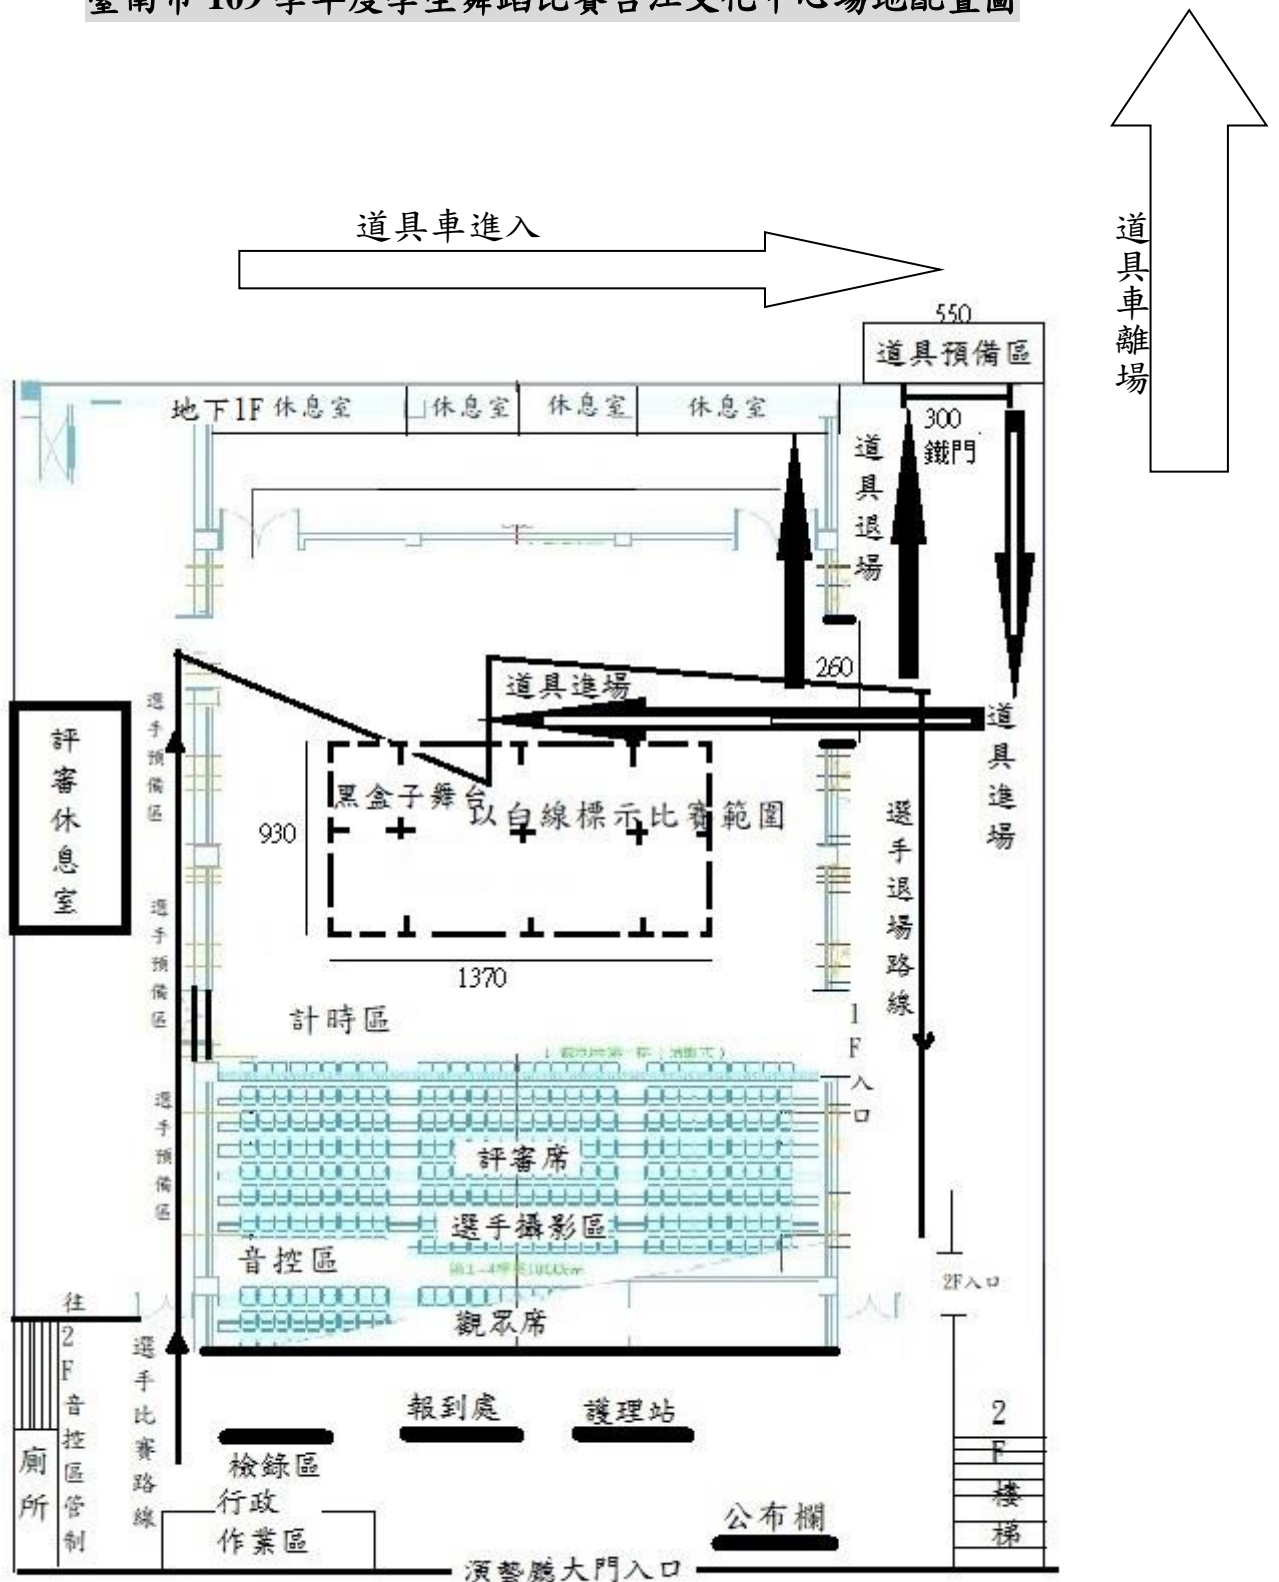

臺南市 109 學年度學生舞蹈比賽台江文化中心場地配置圖

選手休息區帳棚